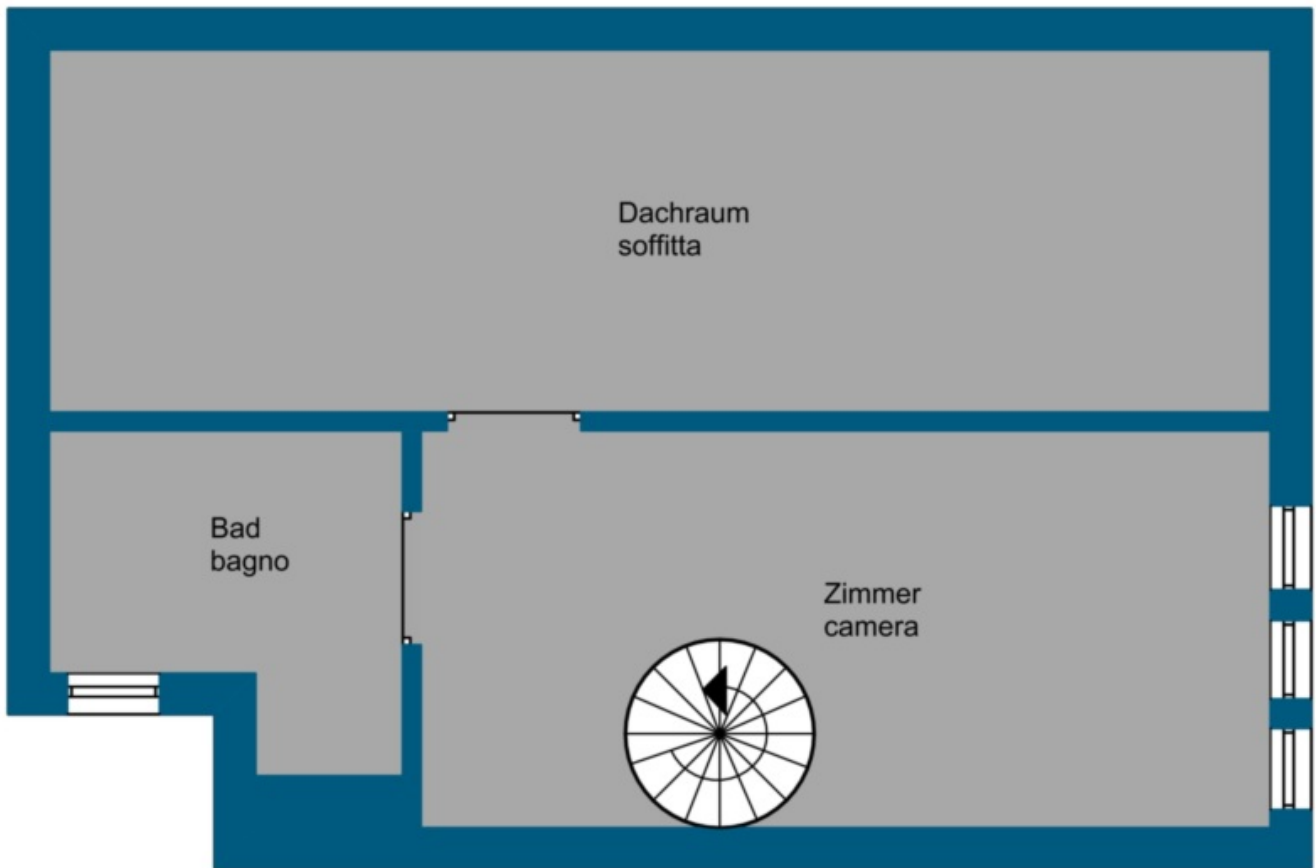

## Dati di base

Tipologia dell'oggetto	Appartamento / Soffitta
Località	Nova Levante
Camere	4
Superficie m	88.0
Stato	Non nuovo
Stato	Da rinnovare completamente/parzialmente
ID	IW44029

## Dettagli

Superficie m	88.0
Bagni	2
Balconi/Terrazze	1
Camera giorno/notte	4
Posti macchina	3

### Descrizione

Questo quadrilocale si estende su entrambi gli ultimi piani di una casa trifamiliare. Il primo piano è costituito da due camere da letto, il soggiorno ed un bagno, al piano sottotetto si trova un'ulteriore camera da letto, un bagno ed un soppalco. La posizione di questo appartamento da ristrutturare è eccellente sia perchè nelle immediate vicinanze ci sono delle piste da sci ed un campo da golf ma anche perché da qui ci si può godere una bellissima vista sulle montagne.