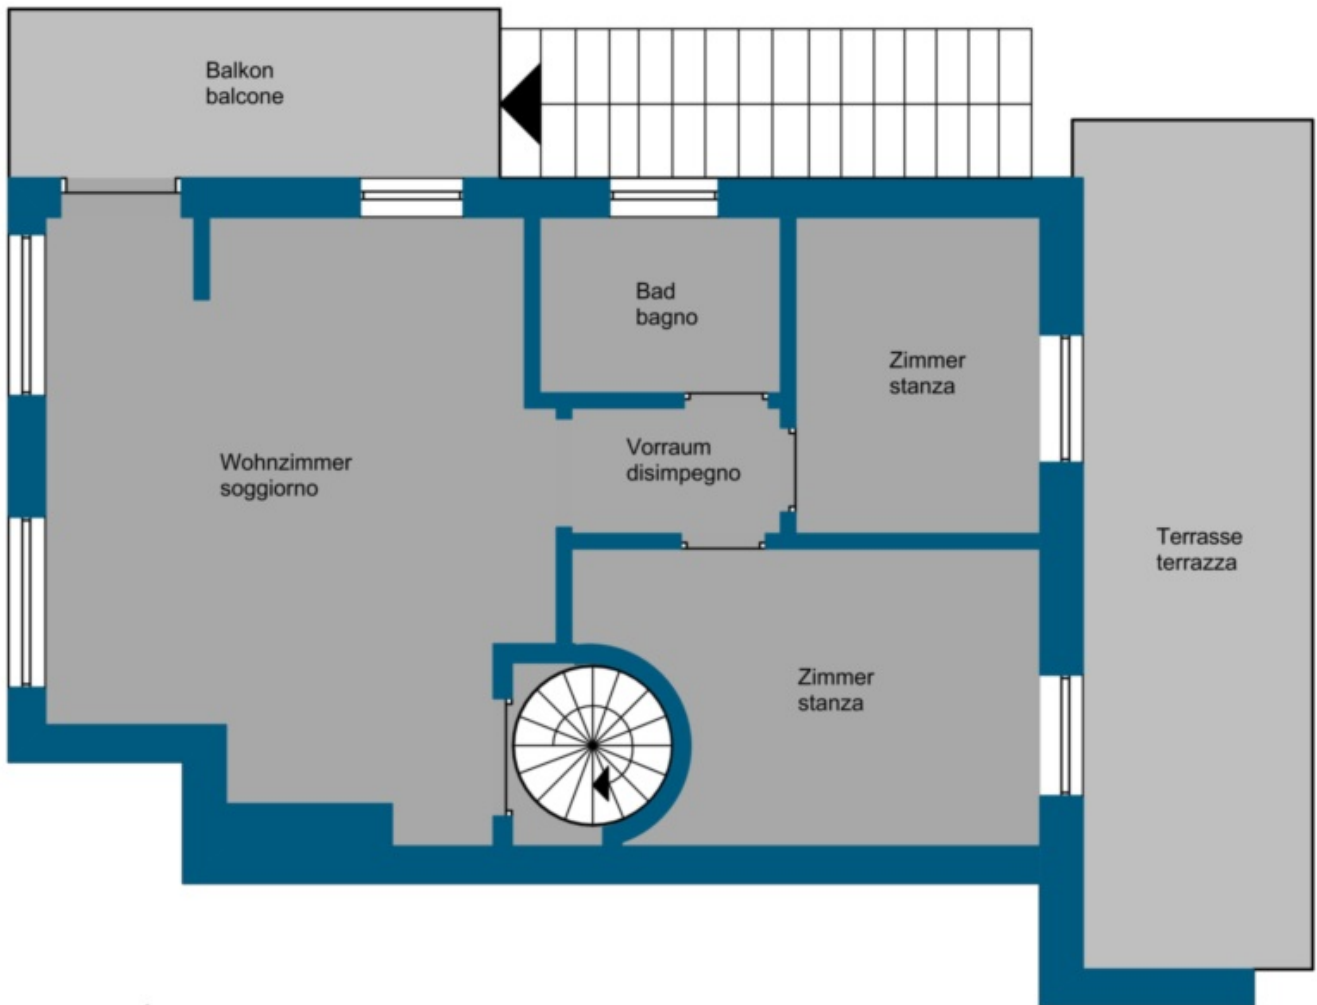

## Dati di base

Tipologia dell'oggetto	Appartamento / Soffitta
Località	Nova Levante
Camere	4
Superficie m	88.0
Stato	Non nuovo
Stato	Da rinnovare completamente/parzialmente
ID	IW44029

## Dettagli

Superficie m	88.0
Bagni	2
Balconi/Terrazze	1
Camera giorno/notte	4
Posti macchina	3

### Descrizione

Questo quadrilocale si estende su entrambi gli ultimi piani di una casa trifamiliare. Il primo piano è costituito da due camere da letto, il soggiorno ed un bagno, al piano sottotetto si trova un'ulteriore camera da letto, un bagno ed un soppalco. La posizione di questo appartamento da ristrutturare è eccellente sia perchè nelle immediate vicinanze ci sono delle piste da sci ed un campo da golf ma anche perché da qui ci si può godere una bellissima vista sulle montagne.

L'immobile dispone di un accesso autonomo, un'ampia e soleggiata terrazza e un'ampia cantina. Anche i due posti auto all'esterno sono inclusi nel prezzo.