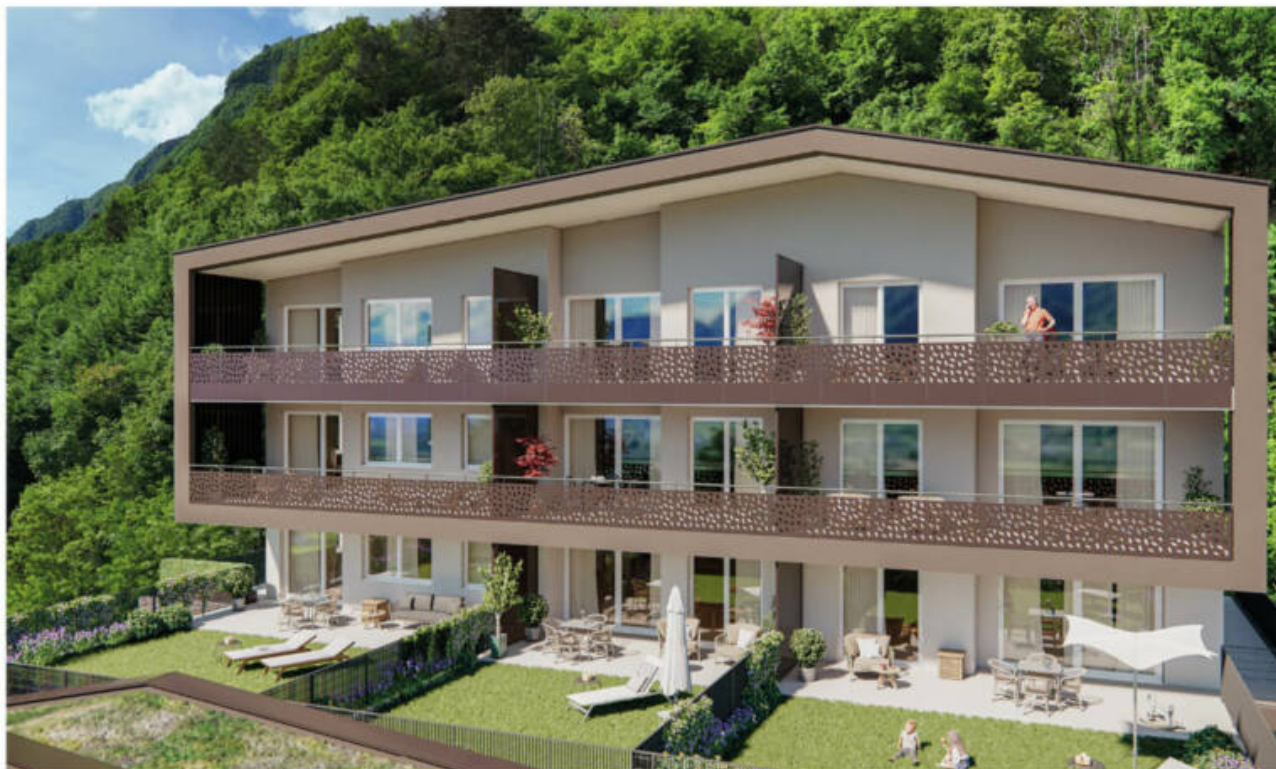

Vivere nel verde con vista panoramica! Vendita diretta dal costruttore

Dati di base

Tipologia dell'oggetto	Appartamento
Località	Nalles
Via, N°	Hocheppanerweg 15
Classe energetica	A
Stato	Nuovo
Anno di costruzione	2026
Stato	Primo ingresso
ID	IW97352

Wohnanlage
Andrian - Am Berg
 complesso residenziale

Haus A - Wohnungen 10-18
Casa A - appartamenti 10-18

IMMOBILIEN
ROHRER

Wohnanlage
Andrian - Am Berg
complesso residenziale

Haus B - Wohnung 24 - Terrasse
Casa B - appartamento 24 - terrazza

IMMORILIEN
ROHRER

Wohnanlage
Andrian - Am Berg
complesso residenziale

Luftaufnahme Süd-Ost Ansicht
prospettiva aerea sud

Wohnanlage
Andrian - Am Berg
complesso residenziale

Haus A - Wohnungen 1-9
Casa A - appartamenti 1-9

IMMOBILIEN
ROHRER

Descrizione

In una fantastica posizione panoramica e soleggiata con vista aperta al Val d'Adige, il costruttore Rohrer Immobilien realizza il complesso residenziale "Am Berg" a Adriano, che viene costruito nello stile moderno. Buon collegamento con la MeBo e le piste ciclabili. Anche per la sua posizione tranquilla e idilliaca, Andriano è diventata una rinomata località residenziale e di villeggiatura.