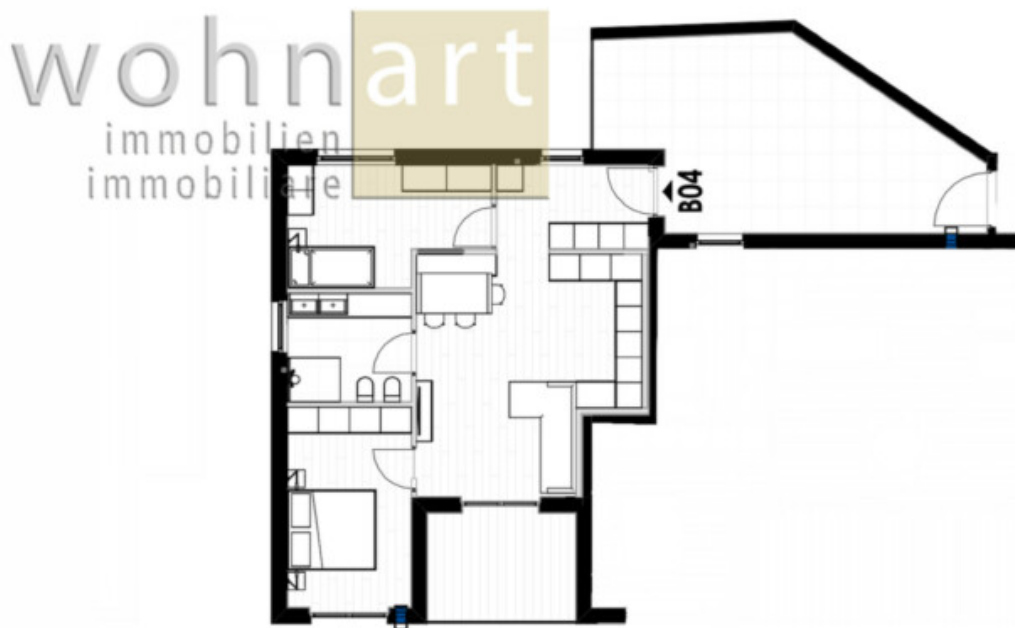

# Nuovo progetto di costruzione "Haus Haas" a Montagna - appartamento B04

## Dati di base

Tipologia dell'oggetto	Appartamento
Località	Montagna
Camere	2
Piano	1 von 4
Classe energetica	A
Superficie m	91.4
Stato	Nuovo
ID	IW96022

## Descrizione

In una posizione centrale e tranquilla nel centro di Montagna sta sorgendo un nuovo complesso residenziale composto da due condomini con ampi e luminosi appartamenti da 2, 3 e 4 locali. Il progetto prevede la demolizione e ricostruzione con ampliamento dell'esistente edificio residenziale "Haas". Questo condominio è diviso in un garage e seminterrato in comune e due edifici residenziali separati: Casa A e Casa B. La Casa A ha 3 piani; La casa B, invece, è disposta su 4 livelli. Entrambe le case saranno costruite secondo lo standard Klima-Haus-A-Nature.

In vendita é un appartamento trilocale al 1° piano della Casa B con terrazzo.