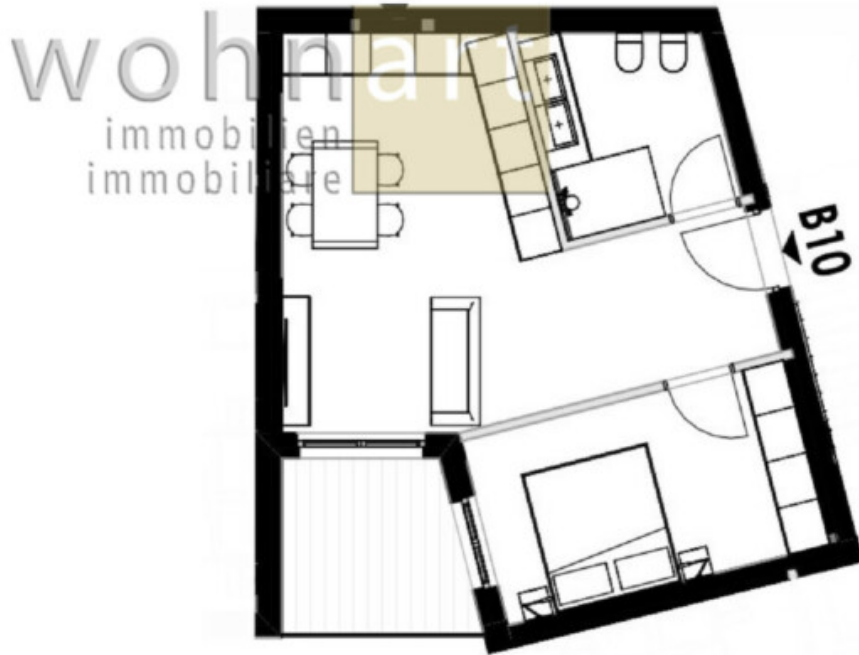

# Nuovo progetto di costruzione "Haus Haas" a Montagna - appartamento B10

## Dati di base

Tipologia dell'oggetto	Appartamento
Località	Montagna
Camere	1
Piano	2 von 4
Classe energetica	A
Superficie m	61.3
Stato	Nuovo
ID	IW94888

## Descrizione

In una posizione centrale e tranquilla nel centro di Montagna sta sorgendo un nuovo complesso residenziale composto da due condomini con ampi e luminosi appartamenti da 2, 3 e 4 locali. Il progetto prevede la demolizione e ricostruzione con ampliamento dell'esistente edificio residenziale "Haas". Questo condominio è diviso in un garage e seminterrato in comune e due edifici residenziali separati: Casa A e Casa B. La Casa A ha 3 piani; La casa B, invece, è disposta su 4 livelli. Entrambe le case saranno costruite secondo lo standard Klima-Haus-A-Nature.

In vendita é questo bilocale al 2° piano della Casa B con terrazzo.