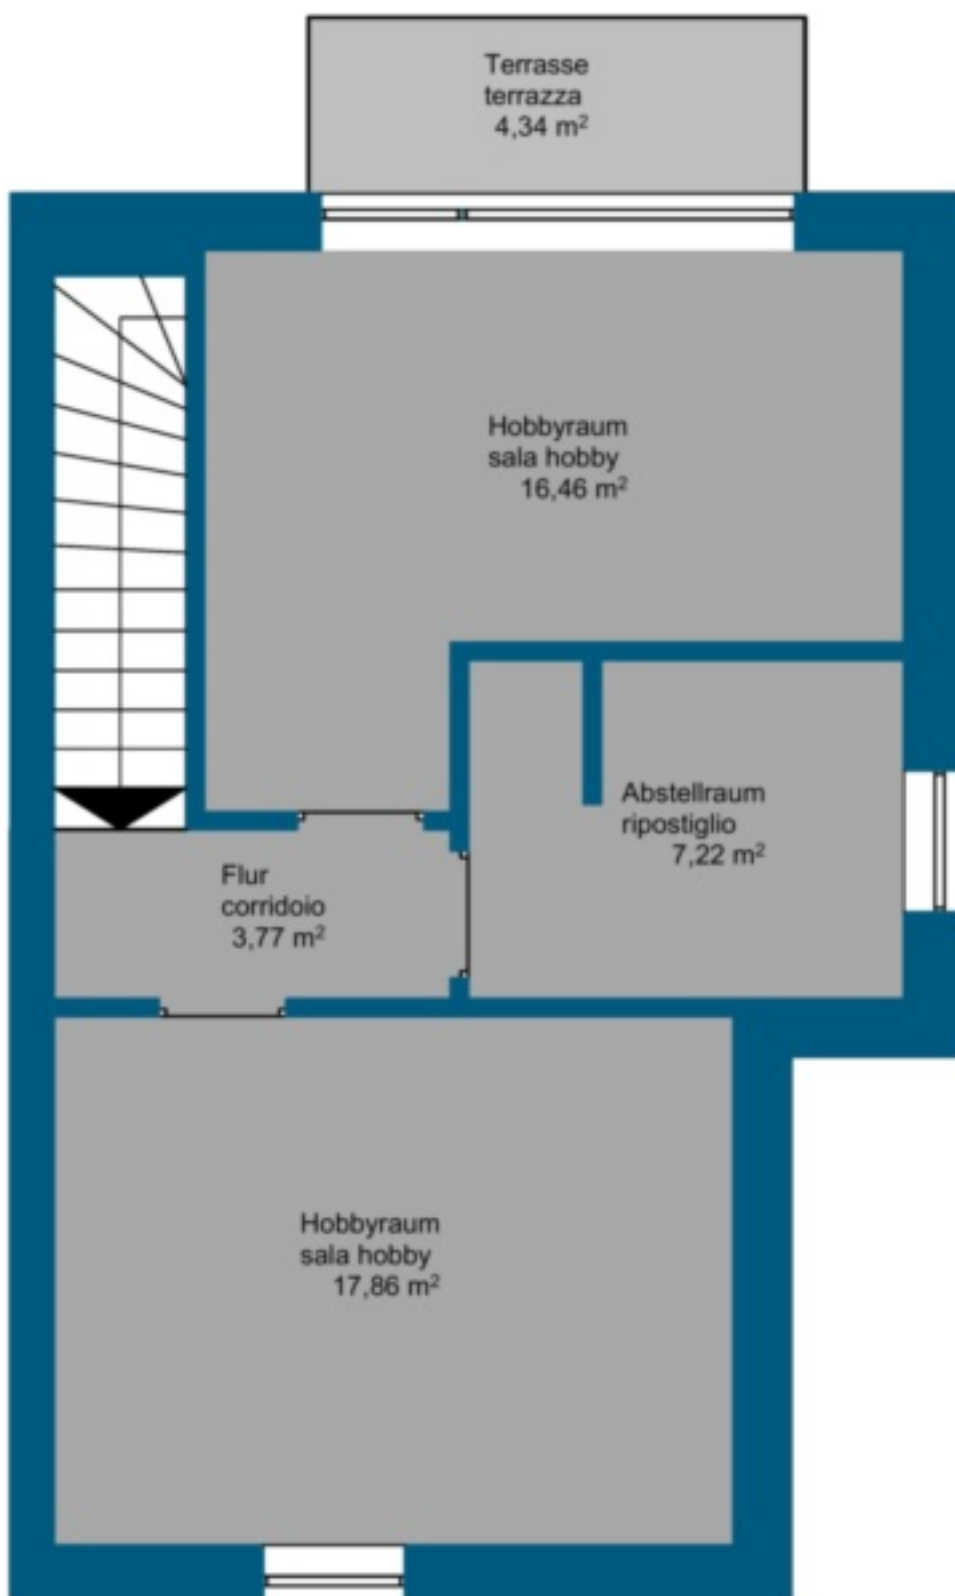

Montagna - Nuovo appartamento con terrazza su 2 piani!

Dati di base

Tipologia dell'oggetto	Appartamento / Terrazze
Località	Montagna
Camere	4
Piano	2 von 3
Classe energetica	A
Prezzo d'acquisto	520'000 €
Convenzionato	
Superficie m	154.0
Stato	Nuovo
Anno di costruzione	2022
Stato	Primo ingresso
ID	IW90015

Dettagli

Prezzo d'acquisto

520'000 €

Superficie m	154.0
Bagni	3
Balconi/Terrazze	4
Camera giorno/notte	4

Posti macchina

Tipo	Numero	Prezzo
Garage	1	33000 €

Descrizione

Nel comune di Montagna è stato recentemente ultimato un nuovo complesso residenziale in cui sono ancora in vendita cinque appartamenti: un quadrilocale e un trilocale al 1° piano e tre appartamenti duplex che si estendono al 2° e 3° piano (mansarda). Gli appartamenti dispongono di ampie terrazze e sono esposti a sud-ovest.