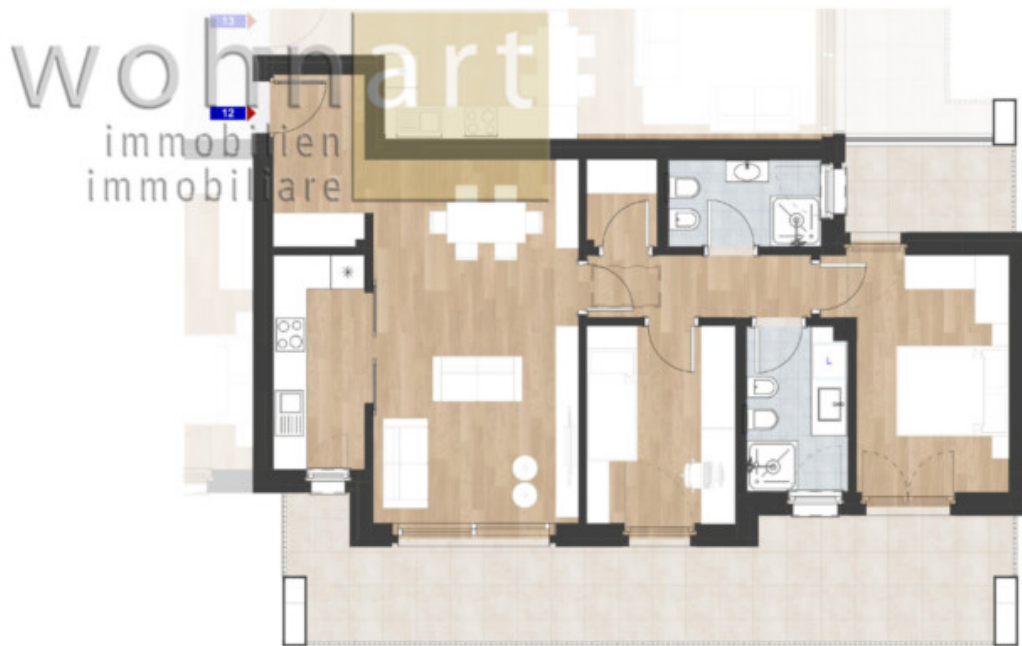

Progetto di nuova costruzione "Residence Panorama" a Montagna

Dati di base

Tipologia dell'oggetto	Appartamento
Località	Montagna
Classe energetica	A
Stato	Nuovo
ID	IW102962

ERDGESCHOSS - PIANO TERRA

ERDGESCHOSS - PIANO TERRA

1. OBERGESCHOSS - PIANO 1°

2. OBERGESCHOSS - PIANO 2°

woh
art
immobilien
immobiliare

2. OBERGESCHOSS - PIANO 2°

Descrizione

In una posizione soleggiata a Montagna nasce l'esclusivo progetto residenziale „Residence Panorama“, composto da 13 unità abitative distribuite su tre piani. Verranno realizzati appartamenti bilocali e trilocali, tutti dotati di ampie terrazze o giardini privati, con una splendida vista panoramica. Alcuni appartamenti dispongono anche di un sottotetto che offre spazio aggiuntivo per lo stoccaggio. Ogni unità dispone di una cantina privata e, per maggiore comfort, è possibile acquistare separatamente diversi garage. L'edificio è costruito secondo lo standard Klima-Haus-A-Nature, garantendo la massima efficienza energetica e un'abitabilità sostenibile. Grazie alla posizione vantaggiosa, gli appartamenti sono ideali non solo come abitazione principale, ma anche come investimento o casa vacanze, poiché non tutte le unità sono convenzionate. Gli appartamenti bilocali partono da un prezzo di 298.000 Euro.