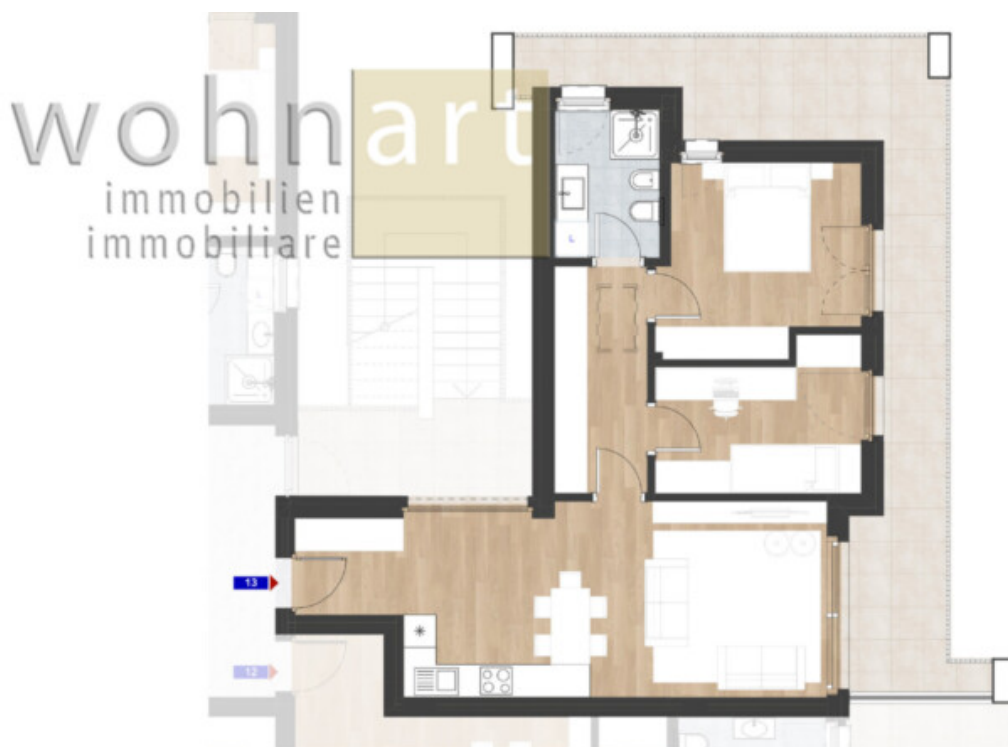

Progetto di nuova costruzione "Residence Panorama" a Montagna

Dati di base

Tipologia dell'oggetto	Appartamento
Località	Montagna
Classe energetica	A
Stato	Nuovo
ID	IW102962

ERDGESCHOSS - PIANO TERRA

ERDGESCHOSS - PIANO TERRA

wohnt
immobili
immobiliari

ERDGESCHOSS - PIANO TERRA

wohnar
immobilien
immobiliare

woh
art
immobilien
immobiliare

1. OBERGESCHOSS - PIANO 1*

woh
art
immobilien
immobiliare

1. OBERGESCHOSS - PIANO 1*

1. OBERGESCHOSS - PIANO 1*

1. OBERGESCHOSS - PIANO 1°

2. OBERGESCHOSS - PIANO 2°

woh
art
immobilien
immobiliare

2. OBERGESCHOSS - PIANO 2°

Descrizione

In una posizione soleggiata a Montagna nasce l'esclusivo progetto residenziale „Residence Panorama“, composto da 13 unità abitative distribuite su tre piani. Verranno realizzati appartamenti bilocali e trilocali, tutti dotati di ampie terrazze o giardini privati, con una splendida vista panoramica. Alcuni appartamenti dispongono anche di un sottotetto che offre spazio aggiuntivo per lo stoccaggio. Ogni unità dispone di una cantina privata e, per maggiore comfort, è possibile acquistare separatamente diversi garage. L'edificio è costruito secondo lo standard Klima-Haus-A-Nature, garantendo la massima efficienza energetica e un'abitabilità sostenibile. Grazie alla posizione vantaggiosa, gli appartamenti sono ideali non solo come abitazione principale, ma anche come investimento o casa vacanze, poiché non tutte le unità sono convenzionate. Gli appartamenti bilocali partono da un prezzo di 298.000 Euro.