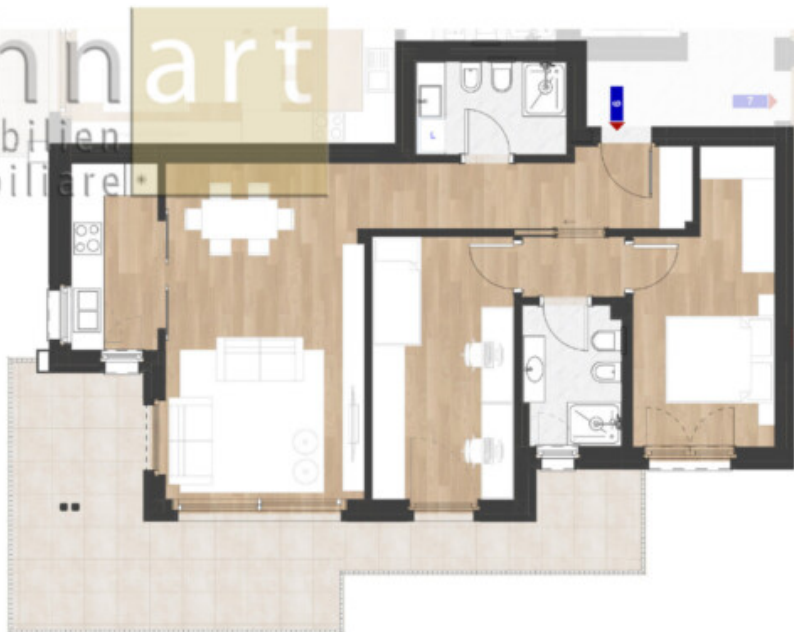

Progetto di nuova costruzione "Residence Panorama" a Montagna

Dati di base

Tipologia dell'oggetto	Appartamento
Località	Montagna
Classe energetica	A
Stato	Nuovo
ID	IW102962

ERDGESCHOSS - PIANO TERRA

ERDGESCHOSS - PIANO TERRA

wohnt
immobili
immobiliari

ERDGESCHOSS - PIANO TERRA

wohnar
immobilien
immobiliare

woh
art
immobilien
immobiliare

1. OBERGESCHOSS - PIANO 1*

woh
art
immobilien
immobiliare

1. OBERGESCHOSS - PIANO 1*

1. OBERGESCHOSS - PIANO 1*

1. OBERGESCHOSS - PIANO 1°

2. OBERGESCHOSS - PIANO 2°

woh
art
immobilien
immobiliare

2. OBERGESCHOSS - PIANO 2°

Descrizione

In una posizione soleggiata a Montagna nasce l'esclusivo progetto residenziale „Residence Panorama“, composto da 13 unità abitative distribuite su tre piani. Verranno realizzati appartamenti bilocali e trilocali, tutti dotati di ampie terrazze o giardini privati, con una splendida vista panoramica. Alcuni appartamenti dispongono anche di un sottotetto che offre spazio aggiuntivo per lo stoccaggio. Ogni unità dispone di una cantina privata e, per maggiore comfort, è possibile acquistare separatamente diversi garage. L'edificio è costruito secondo lo standard Klima-Haus-A-Nature, garantendo la massima efficienza energetica e un'abitabilità sostenibile. Grazie alla posizione vantaggiosa, gli appartamenti sono ideali non solo come abitazione principale, ma anche come investimento o casa vacanze, poiché non tutte le unità sono convenzionate. Gli appartamenti bilocali partono da un prezzo di 298.000 Euro.