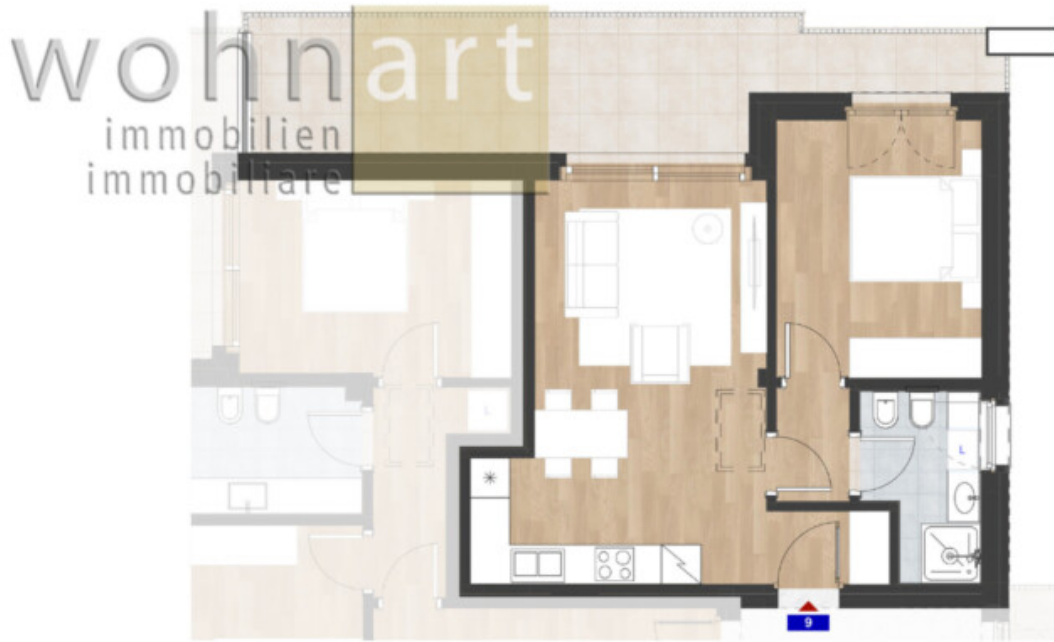

Progetto di nuova costruzione "Residence Panorama" a Montagna

Dati di base

Tipologia dell'oggetto	Appartamento
Località	Montagna
Classe energetica	A
Stato	Nuovo
ID	IW102962

ERDGESCHOSS - PIANO TERRA

ERDGESCHOSS - PIANO TERRA

wohnt
immobili
immobiliari

ERDGESCHOSS - PIANO TERRA

wohnar
immobilien
immobiliare

woh
art
immobilien
immobiliare

1. OBERGESCHOSS - PIANO 1*

woh
art
immobilien
immobiliare

1. OBERGESCHOSS - PIANO 1*

1. OBERGESCHOSS - PIANO 1*

1. OBERGESCHOSS - PIANO 1°

2. OBERGESCHOSS - PIANO 2°

woh
art
immobilien
immobiliare

2. OBERGESCHOSS - PIANO 2°

Descrizione

In una posizione soleggiata a Montagna nasce l'esclusivo progetto residenziale „Residence Panorama“, composto da 13 unità abitative distribuite su tre piani. Verranno realizzati appartamenti bilocali e trilocali, tutti dotati di ampie terrazze o giardini privati, con una splendida vista panoramica. Alcuni appartamenti dispongono anche di un sottotetto che offre spazio aggiuntivo per lo stoccaggio. Ogni unità dispone di una cantina privata e, per maggiore comfort, è possibile acquistare separatamente diversi garage. L'edificio è costruito secondo lo standard Klima-Haus-A-Nature, garantendo la massima efficienza energetica e un'abitabilità sostenibile. Grazie alla posizione vantaggiosa, gli appartamenti sono ideali non solo come abitazione principale, ma anche come investimento o casa vacanze, poiché non tutte le unità sono convenzionate. Gli appartamenti bilocali partono da un prezzo di 298.000 Euro.