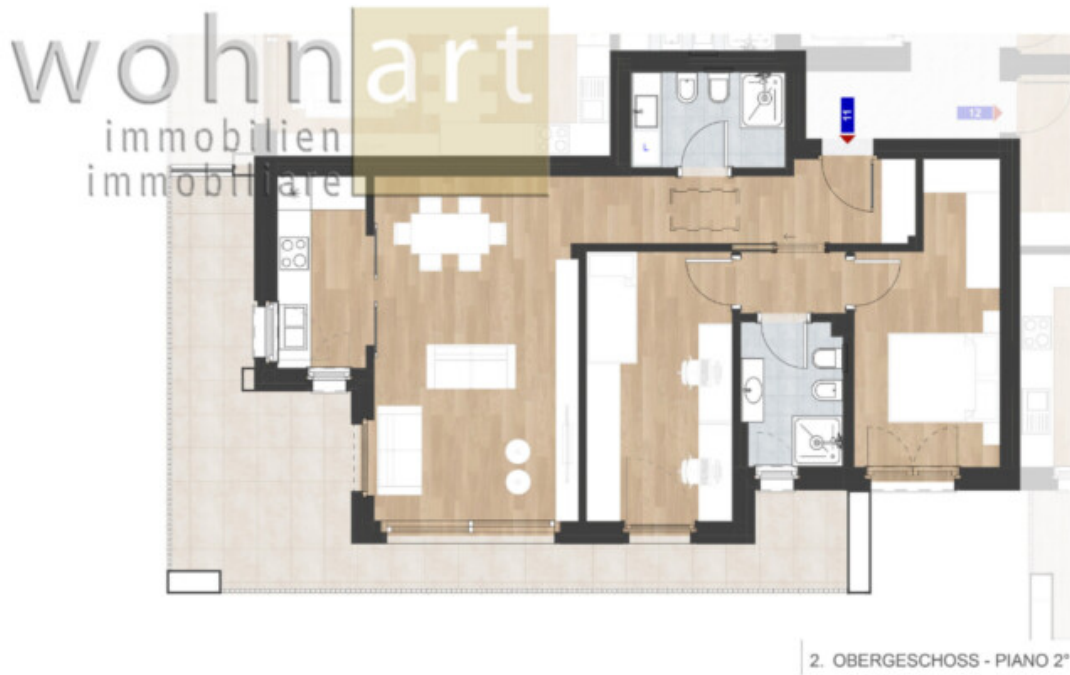

Progetto di nuova costruzione "Residence Panorama" a Montagna

Dati di base

Tipologia dell'oggetto	Appartamento
Località	Montagna
Classe energetica	A
Stato	Nuovo
ID	IW102962

ERDGESCHOSS - PIANO TERRA

ERDGESCHOSS - PIANO TERRA

wohnt
immobili
immobiliari

ERDGESCHOSS - PIANO TERRA

wohnar
immobilien
immobiliare

woh
art
immobilien
immobiliare

1. OBERGESCHOSS - PIANO 1*

woh
art
immobilien
immobiliare

1. OBERGESCHOSS - PIANO 1*

1. OBERGESCHOSS - PIANO 1*

1. OBERGESCHOSS - PIANO 1°

2. OBERGESCHOSS - PIANO 2°

woh
art
immobilien
immobiliare

2. OBERGESCHOSS - PIANO 2°

Descrizione

In una posizione soleggiata a Montagna nasce l'esclusivo progetto residenziale „Residence Panorama“, composto da 13 unità abitative distribuite su tre piani. Verranno realizzati appartamenti bilocali e trilocali, tutti dotati di ampie terrazze o giardini privati, con una splendida vista panoramica. Alcuni appartamenti dispongono anche di un sottotetto che offre spazio aggiuntivo per lo stoccaggio. Ogni unità dispone di una cantina privata e, per maggiore comfort, è possibile acquistare separatamente diversi garage. L'edificio è costruito secondo lo standard Klima-Haus-A-Nature, garantendo la massima efficienza energetica e un'abitabilità sostenibile. Grazie alla posizione vantaggiosa, gli appartamenti sono ideali non solo come abitazione principale, ma anche come investimento o casa vacanze, poiché non tutte le unità sono convenzionate. Gli appartamenti bilocali partono da un prezzo di 298.000 Euro.