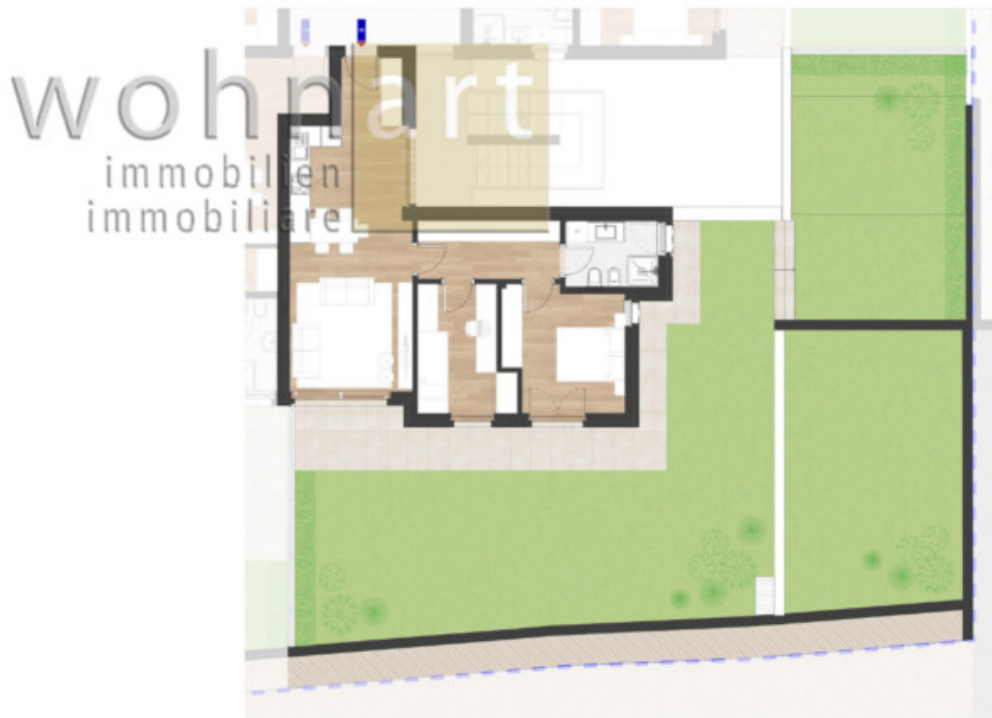

Progetto di nuova costruzione "Residence Panorama" a Montagna

Dati di base

Tipologia dell'oggetto	Appartamento
Località	Montagna
Classe energetica	A
Stato	Nuovo
ID	IW102962

ERDGESCHOSS - PIANO TERRA

ERDGESCHOSS - PIANO TERRA

wohnt
immobili
immobiliari

ERDGESCHOSS - PIANO TERRA

wohnar
immobilien
immobiliare

woh
art
immobilien
immobiliare

1. OBERGESCHOSS - PIANO 1*

woh
art
immobilien
immobiliare

1. OBERGESCHOSS - PIANO 1*

1. OBERGESCHOSS - PIANO 1*

1. OBERGESCHOSS - PIANO 1°

2. OBERGESCHOSS - PIANO 2°

woh
art
immobilien
immobiliare

2. OBERGESCHOSS - PIANO 2°

Descrizione

In una posizione soleggiata a Montagna nasce l'esclusivo progetto residenziale „Residence Panorama“, composto da 13 unità abitative distribuite su tre piani. Verranno realizzati appartamenti bilocali e trilocali, tutti dotati di ampie terrazze o giardini privati, con una splendida vista panoramica. Alcuni appartamenti dispongono anche di un sottotetto che offre spazio aggiuntivo per lo stoccaggio. Ogni unità dispone di una cantina privata e, per maggiore comfort, è possibile acquistare separatamente diversi garage. L'edificio è costruito secondo lo standard Klima-Haus-A-Nature, garantendo la massima efficienza energetica e un'abitabilità sostenibile. Grazie alla posizione vantaggiosa, gli appartamenti sono ideali non solo come abitazione principale, ma anche come investimento o casa vacanze, poiché non tutte le unità sono convenzionate. Gli appartamenti bilocali partono da un prezzo di 298.000 Euro.