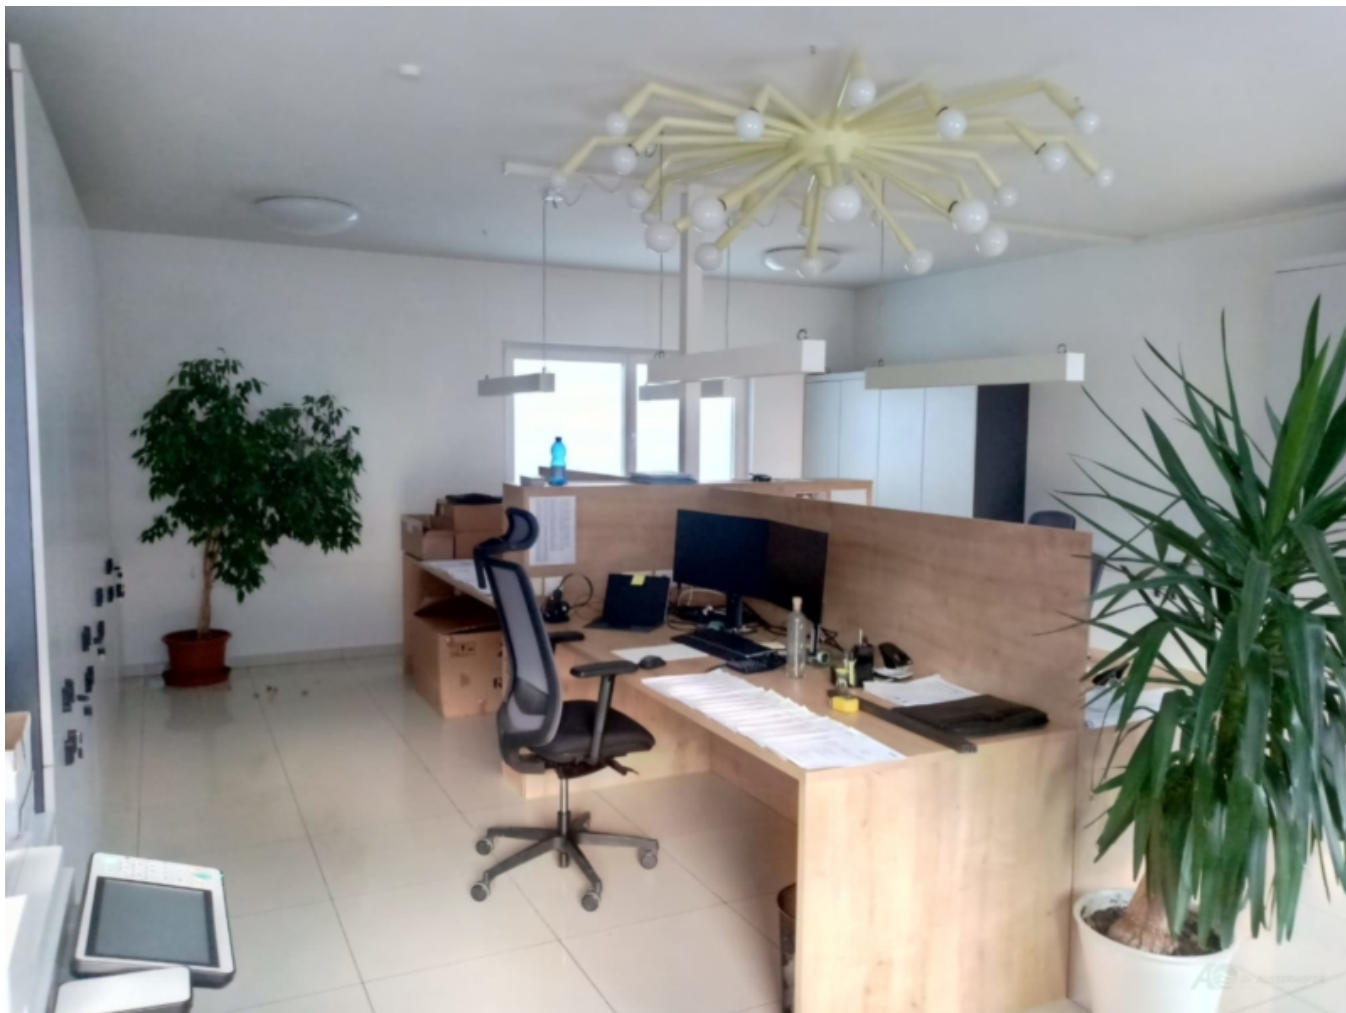

Ufficio/Studio a Monguelfo

Dati di base

Tipologia dell'oggetto	Ufficio/Studio / Ufficio
Località	Monguelfo
Affitto senza spese	800 €
Superficie m	50.0
Stato	Rinnovato completamente/parzialmente
ID	IW89499

Dettagli

Affitto senza spese	800 €
Superficie m	50.0
WC sep.	1

Arredo

Ammobiliato
Riscaldamento
Munito di cantina

Ammobiliato
Teleriscaldamento
No

Descrizione

Voll ausgestattetes, möbliertes Großraumbüro im Gewerbegebiet von Welsberg. Im Preis enthalten sind die Nebenkosten und zwei Autostellplätze im Freien. Die Fläche eignet sich ideal für Freiberufler, Start-Up's oder als Außendienststelle.