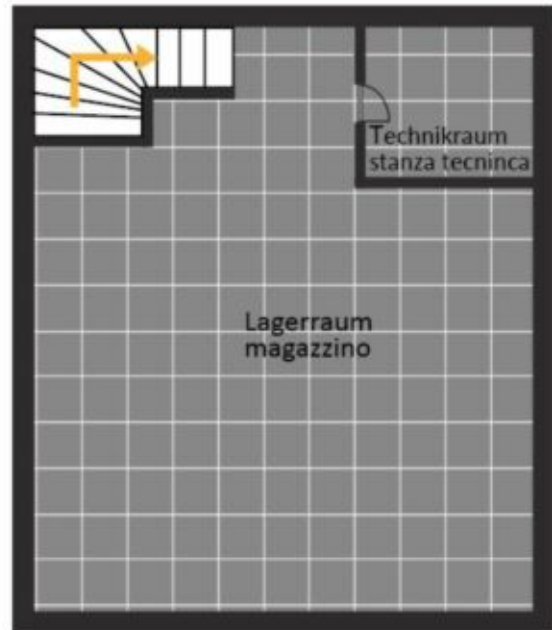

## Dati di base

Tipologia dell'oggetto	Negozio / Negozio
Località	Monguelfo
Affitto senza spese	1'400 €
Superficie netta m	127.0
ID	IW88804

Erdgeschoss  
piano terra

1. Untergeschoss  
1° piano interrato

## Dettagli

Affitto senza spese

1'400 €

Superficie netta m 127.0  
WC sep. 2

### Descrizione

Locale commerciale con magazzino in affitto nel centro di Monguelfo.

Il negozio si trova al piano terra dell'edificio "Platzbäck" e si estende su due piani. La clientela è molto assidua grazie ai locali commerciali vicini (farmacia, panificio, Eurospin, bar, ufficio immobiliare).