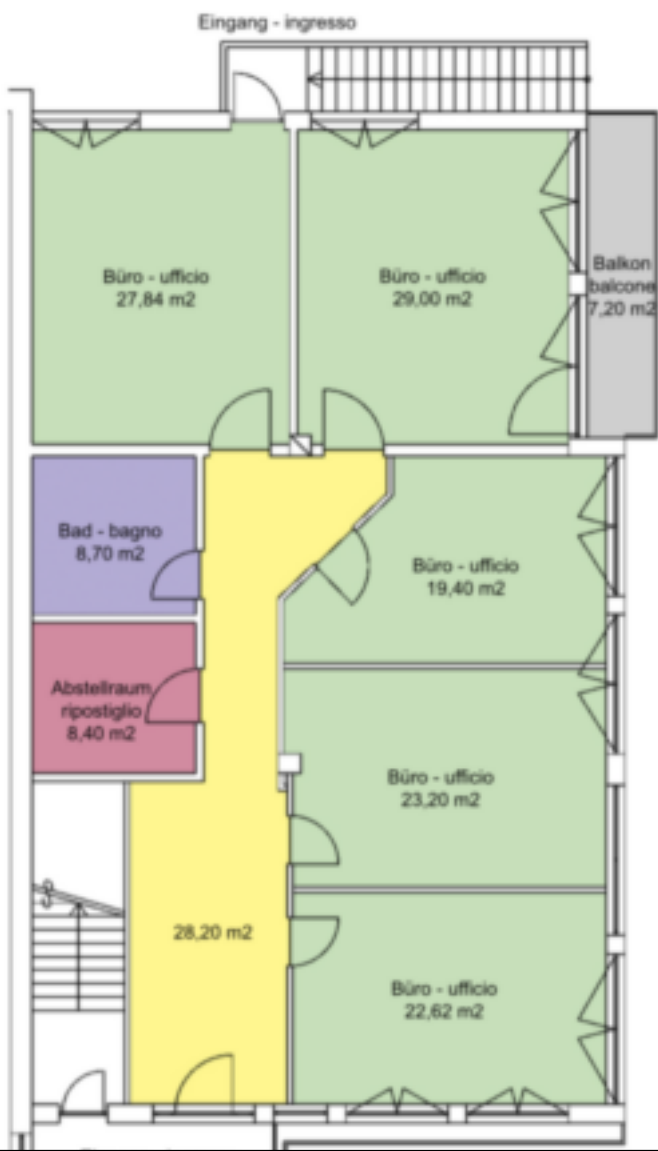

Ufficio in zona artigianale da affittare

Dati di base

Tipologia dell'oggetto	Ufficio/Studio / Ufficio
Località	Merano
Classe energetica	G
Affitto senza spese	1'600 €
Superficie m	211.0
Stato	Non nuovo
Anno di costruzione	1985
Stato	Curato
ID	IW96398

Dettagli

Affitto senza spese	1'600 €
Superficie m	211.0
Superficie netta m	167.0

Posti macchina

Tipo	Numero	Prezzo
Posto macchina	1	80 €
Posto macchina	1	80 €

Descrizione

Ufficio in buono stato da affittare. Al 1.piano, internamente suddivisibile. Posti auto disponibili extra.