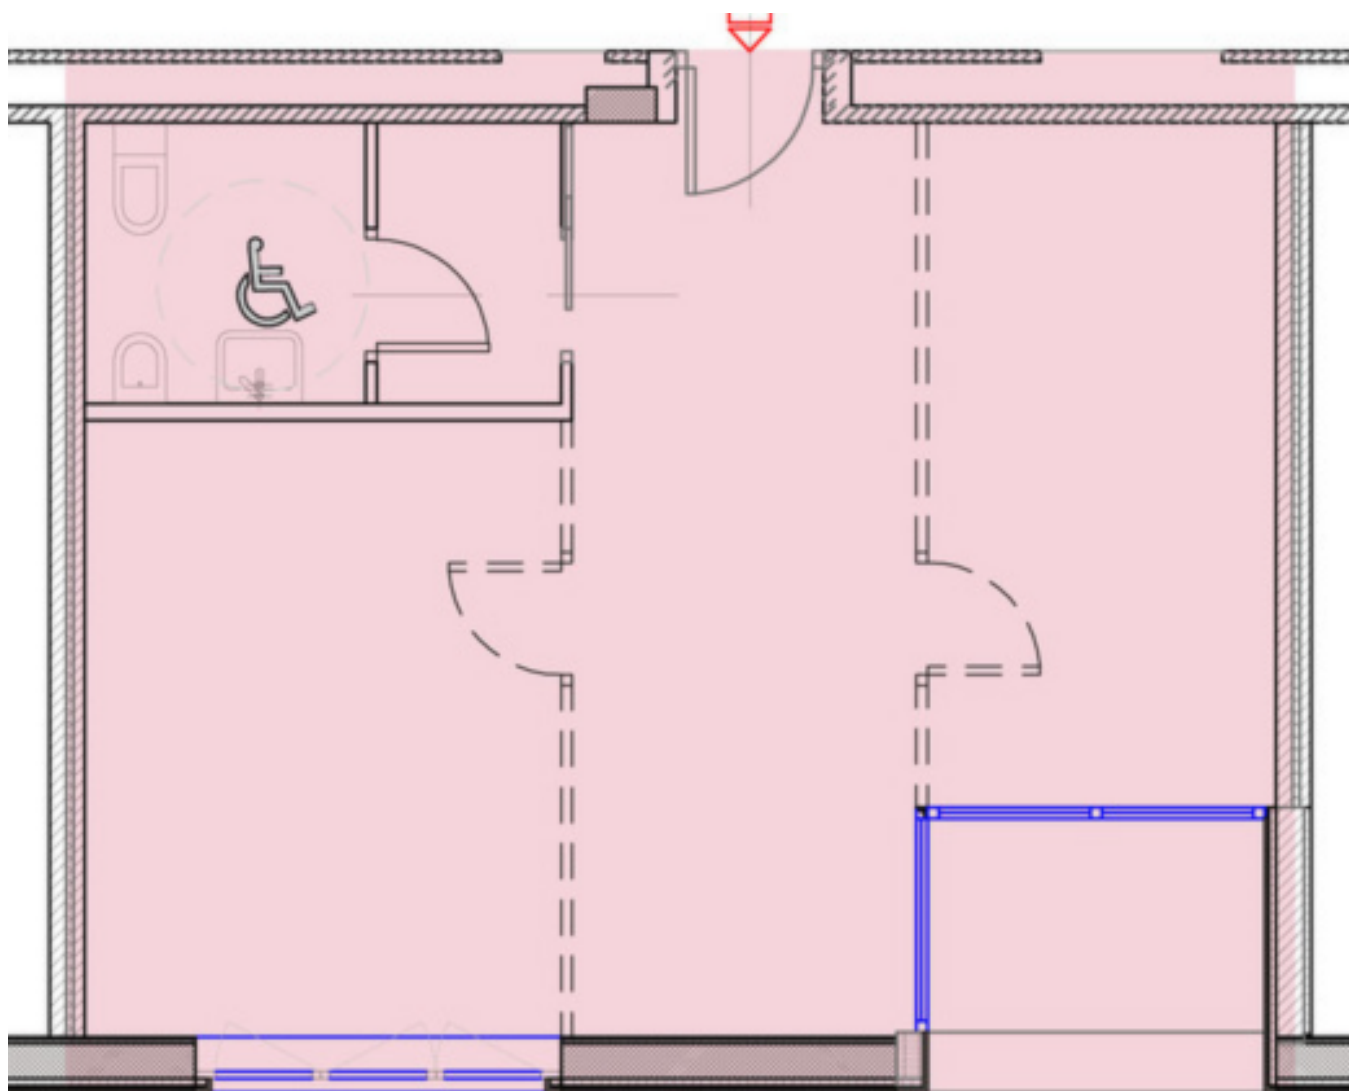

MEDICI ATTENTI! STUDI NEL CENTRO DA AFFITTARE

Dati di base

Tipologia dell'oggetto	Ufficio/Studio / Ambulatorio
Località	Merano
Classe energetica	A
Affitto senza spese	935 €
Superficie m	66.7
Stato	Nuovo
Anno di costruzione	2016
Stato	Rinnovato completamente/parzialmente
ID	IW71849

Dettagli

Affitto senza spese

935 €

Superficie m 66.7

Descrizione

Nel centro di Merano affittiamo diversi spazi ideali per uno studio medico. Non ci sono barriere architettoniche e lo spazio può essere adattato alle vostre esigenze professionali, se necessario.