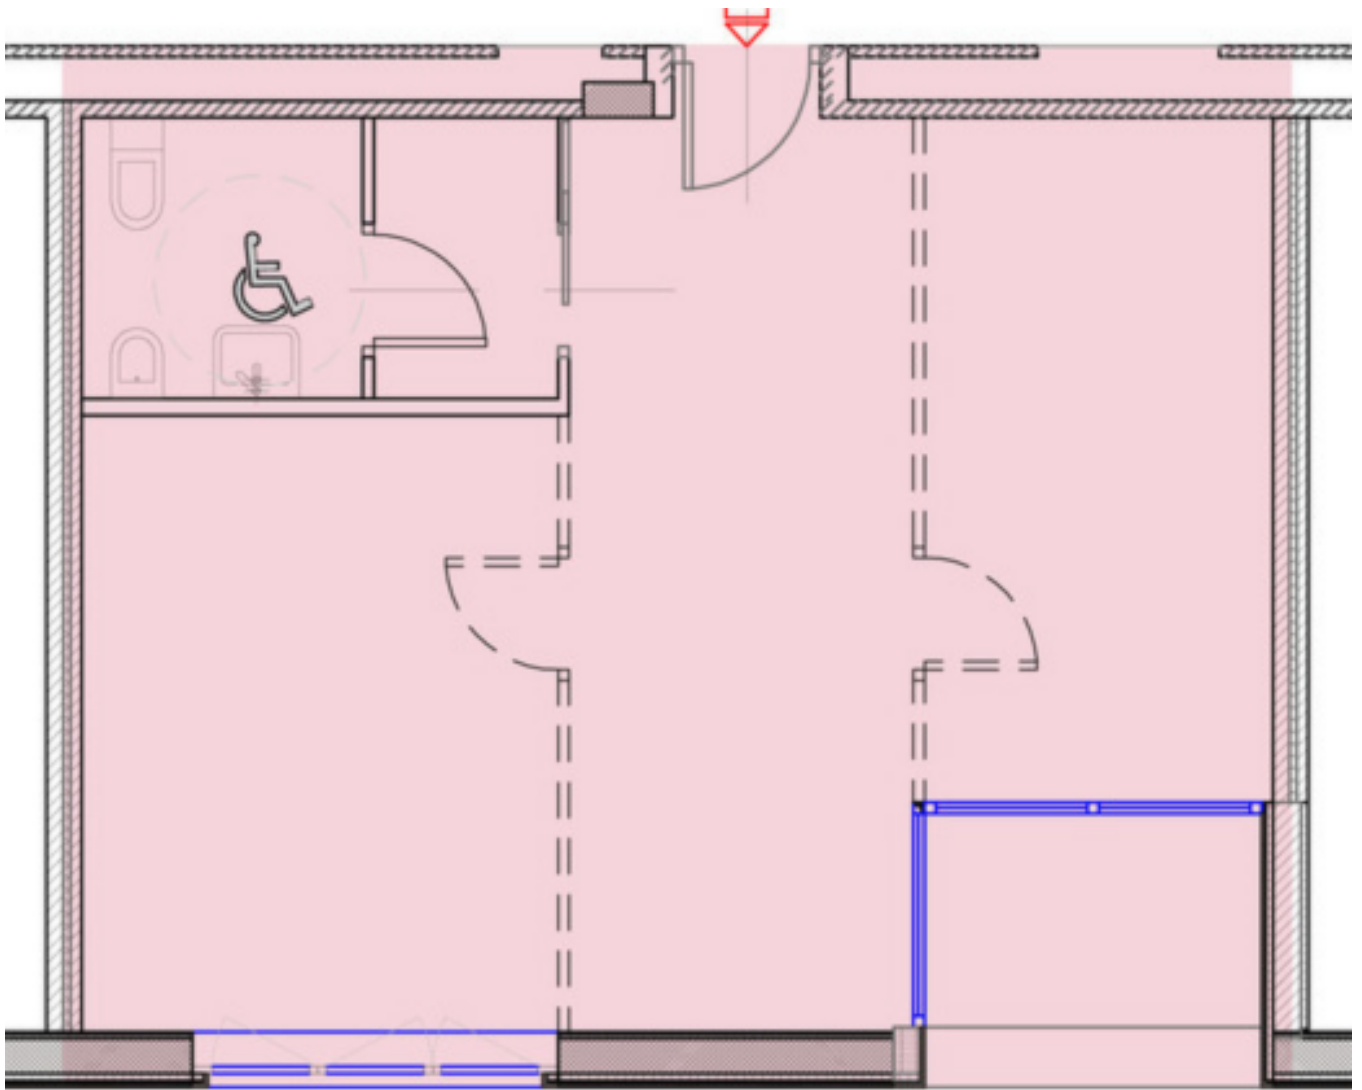

MEDICI ATTENTI! STUDI NEL CENTRO DA AFFITTARE

Dati di base

Tipologia dell'oggetto	Ufficio/Studio / Ambulatorio
Località	Merano
Classe energetica	A
Affitto senza spese	935 €
Superficie m	66.7
Stato	Nuovo
Anno di costruzione	2016
Stato	Rinnovato completamente/parzialmente
ID	IW71849

Dettagli

Affitto senza spese

935 €

Superficie m 66.7

Descrizione

Nel centro di Merano affittiamo diversi spazi ideali per uno studio medico. Non ci sono barriere architettoniche e lo spazio può essere adattato alle vostre esigenze professionali, se necessario.