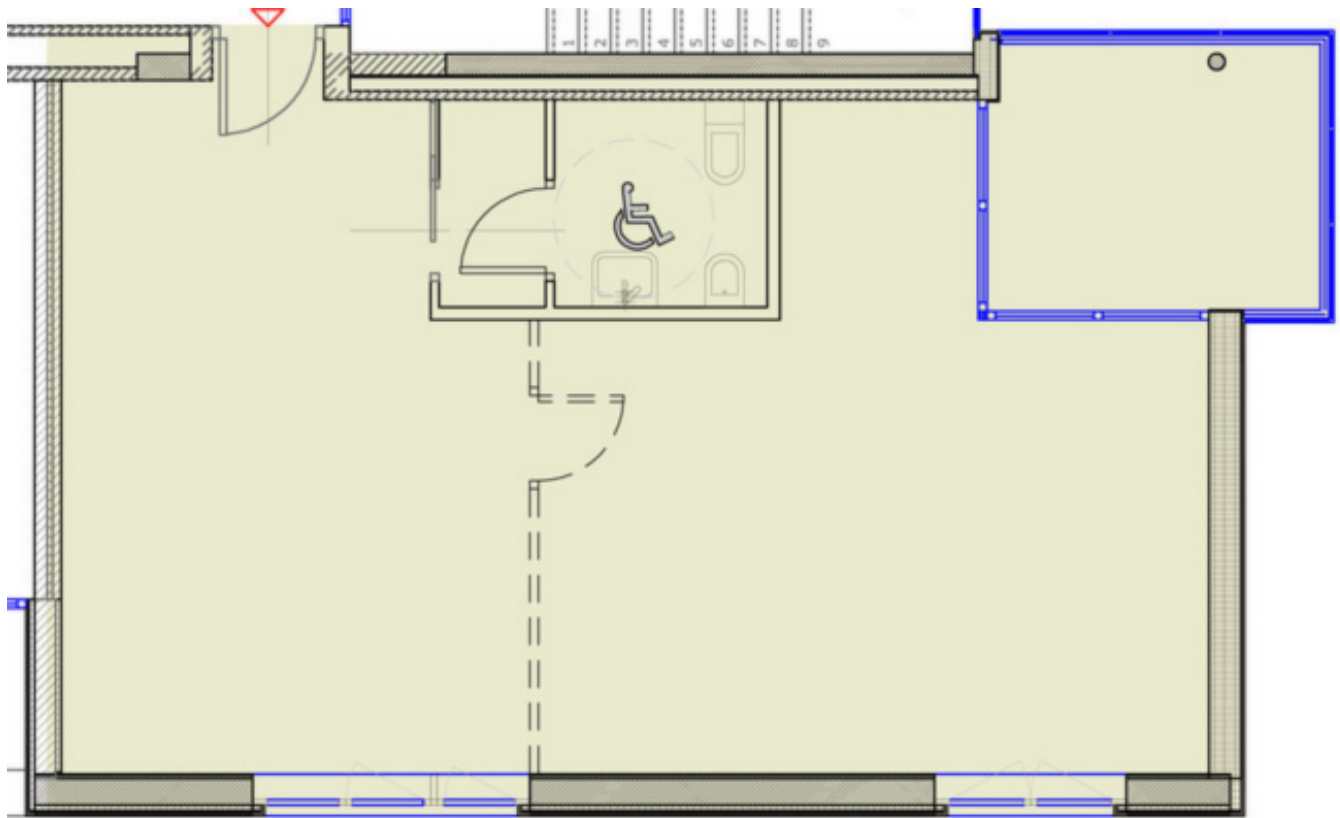

MEDICI ATTENTI! STUDI NEL CENTRO DA AFFITTARE

Dati di base

Tipologia dell'oggetto	Ufficio/Studio / Ambulatorio
Località	Merano
Classe energetica	A
Affitto senza spese	1'187 €
Superficie m	84.8
Stato	Nuovo
Anno di costruzione	2016
Stato	Primo ingresso
ID	IW71848

Dettagli

Affitto senza spese

1'187 €

Superficie m 84.8

Descrizione

Nel centro di Merano affittiamo diversi spazi ideali per uno studio medico. Non ci sono barriere architettoniche e lo spazio può essere adattato alle vostre esigenze professionali, se necessario.