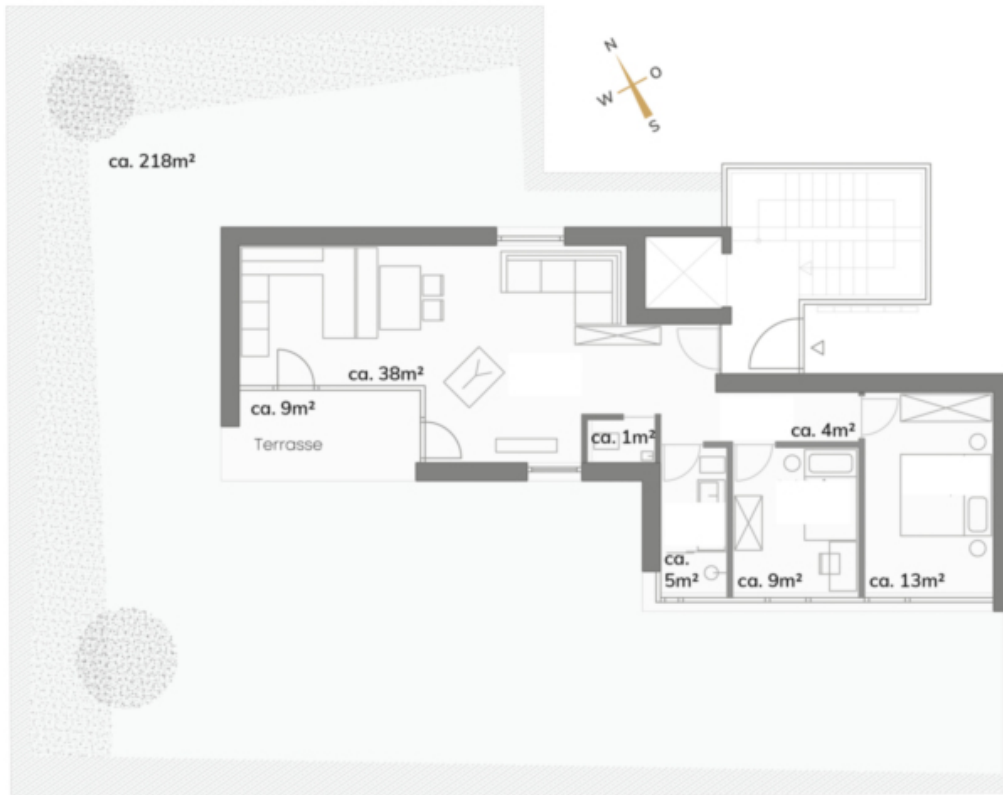

Erdgeschoss | Piano Terra

W-01