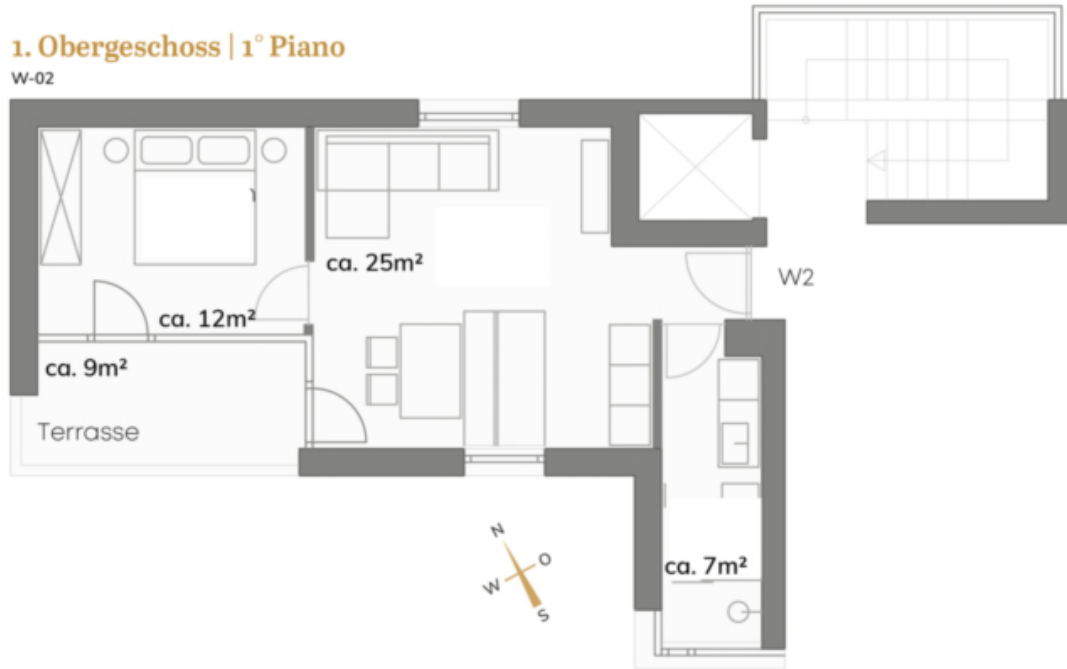

1. Obergeschoss | 1° Piano

W-02