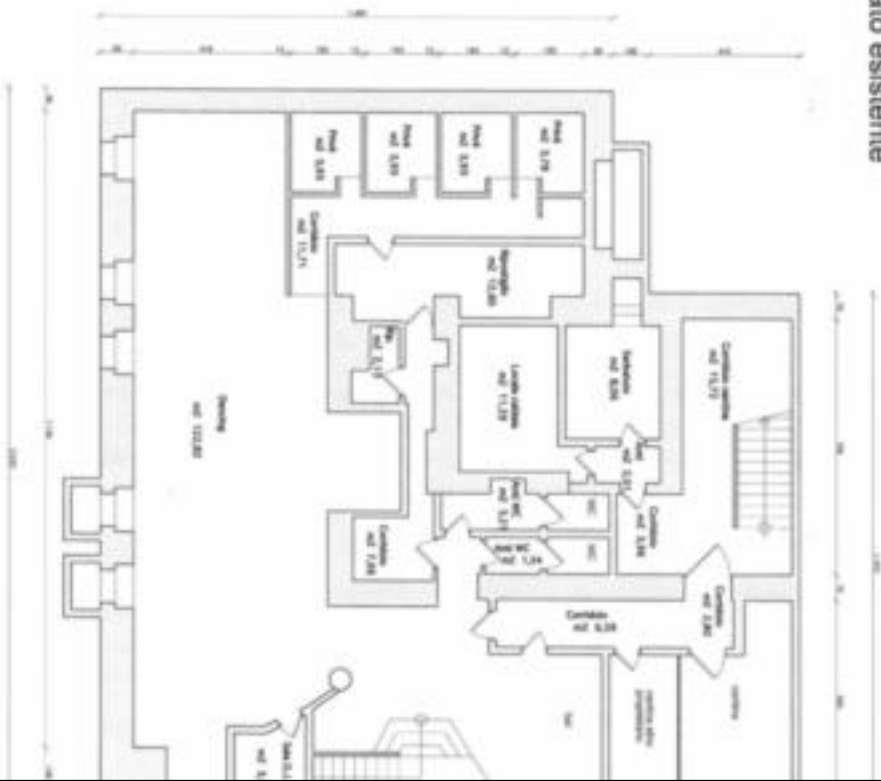

Locale notturno esclusivo a Merano da affittare

Dati di base

Tipologia dell'oggetto	Altro / Altri
Località	Merano
Classe energetica	G
Superficie m	224.0
Stato	Non nuovo
ID	IW98625

Piano interrato esistente
scala 1/100

Dettagli

Superficie m 224.0

Descrizione

Locale notturno esclusivo a Merano da affittare dal 1° gennaio 2025 per 6 anni con proroga. Licenza fino alle 5 del mattino. Affitto su richiesta. Cauzione 12 mensilità.