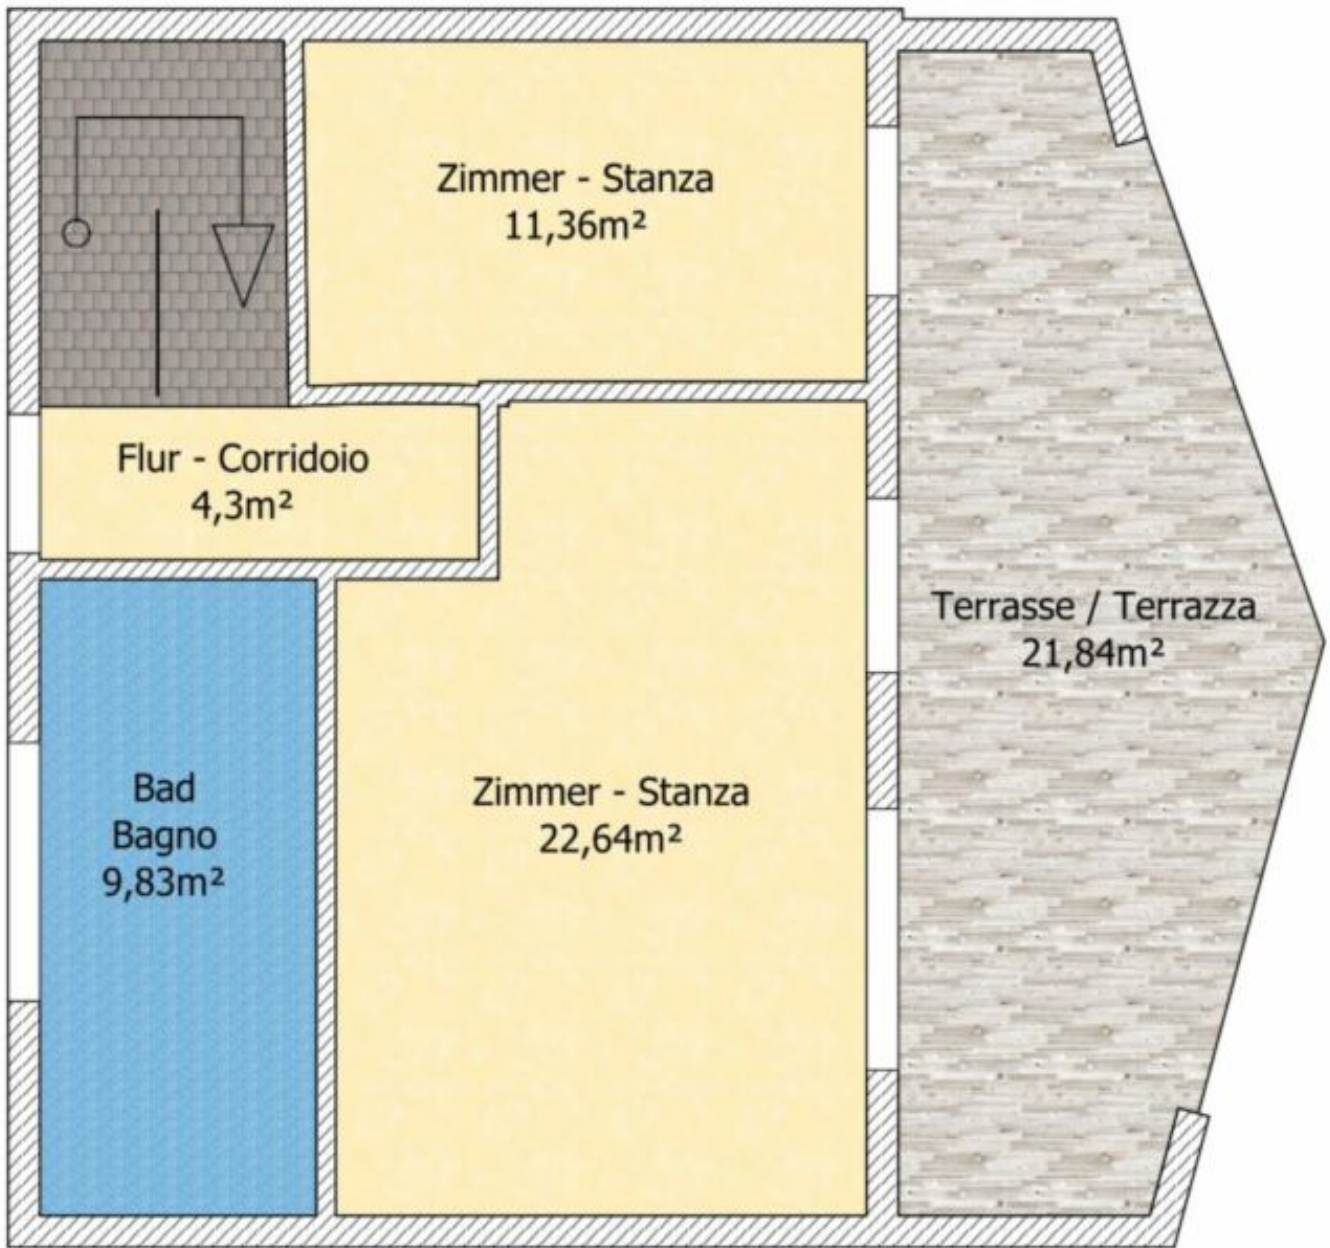

VILLETTA A SCHIERA DA SOGNO E PANORAMICA: UN AMBIENTE IMMERSO NELLA NATURA

Dati di base

Tipologia dell'oggetto	Casa / Casa a schiera
Località	Meltina
Classe energetica	PASSIV
Prezzo d'acquisto	1 €
Convenzionato	
Superficie m	164.0
Stato	Nuovo
Anno di costruzione	2023
Stato	Primo ingresso
ID	IW94511

Dettagli

Prezzo d'acquisto	1 €
Superficie m	164.0

Descrizione

Benvenuto a Meltina, una gemma tra le montagne dell'Alto Adige, dove la vita fiorisce in mezzo a una scenografia di natura incontaminata e panorami montani mozzafiato. Questa casa a schiera di nuova costruzione apre le porte a un mondo di eleganza e qualità della vita.

All'interno, si svela un mondo di comfort e modernità. Quattro ampie stanze ti accolgono, tra cui tre affascinanti camere da letto e tre bagni elegantemente arredati. Il riscaldamento a pavimento regala calore nelle giornate più fredde, mentre il garage spazioso con tre posti auto è una vera rarità, semplificando la vita quotidiana.