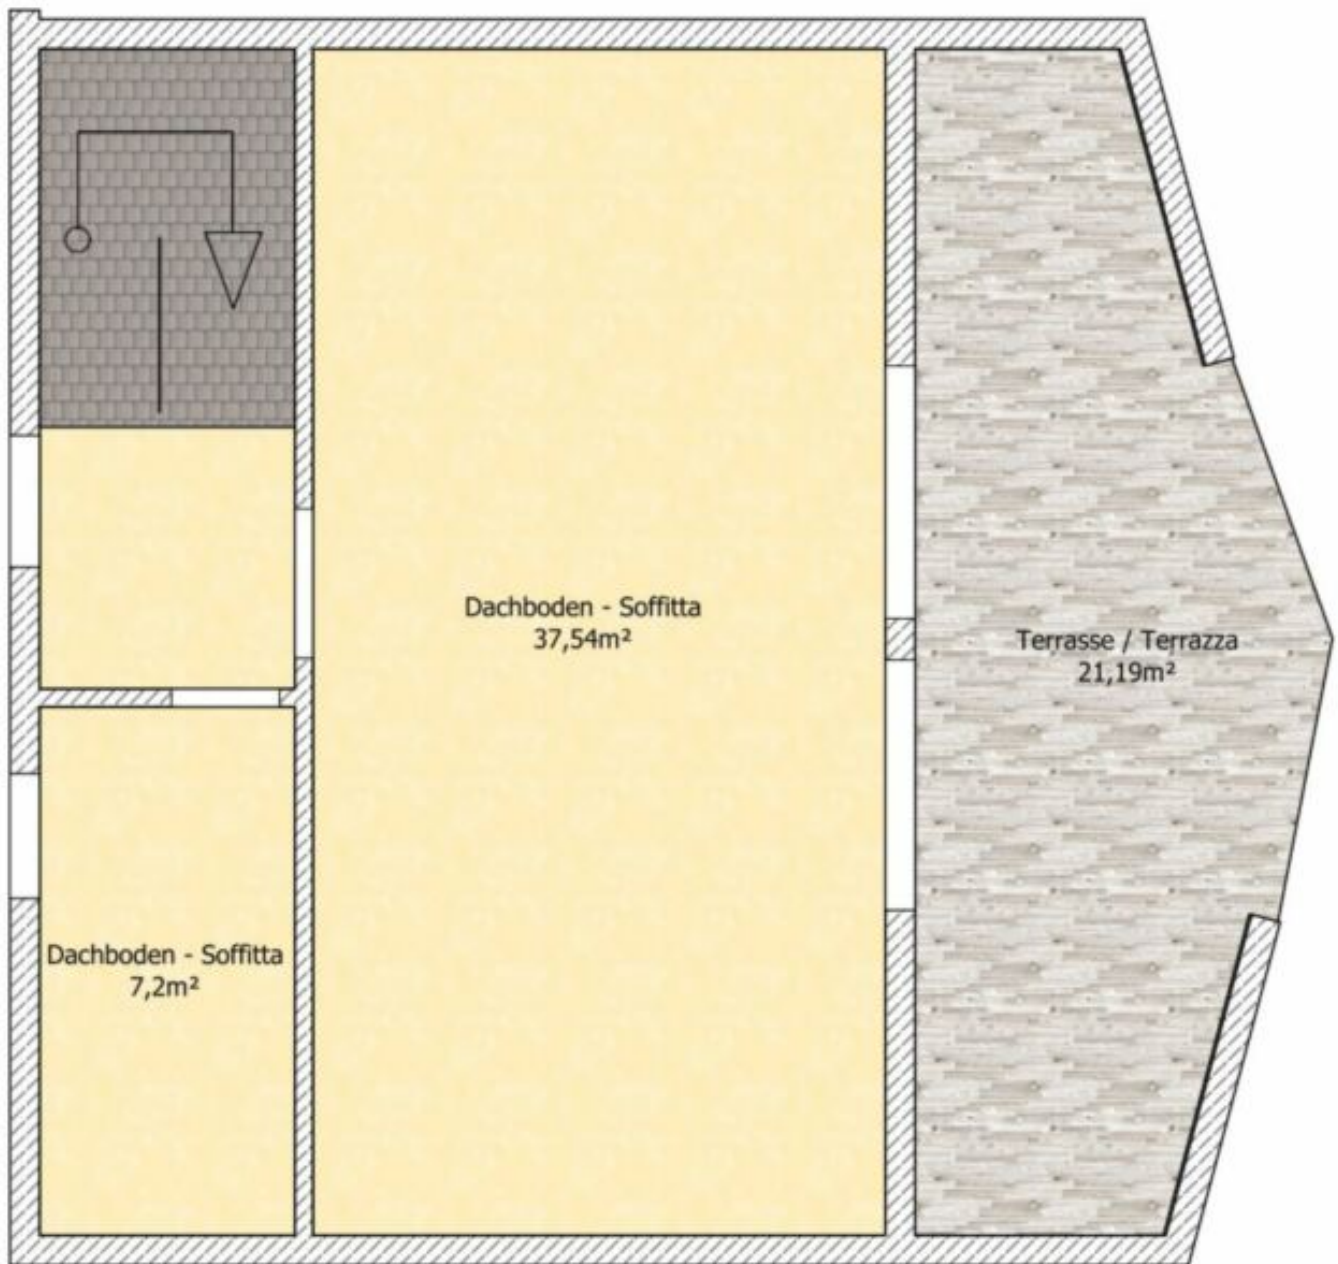

VILLETTA A SCHIERA DA SOGNO E PANORAMICA: UN AMBIENTE IMMERSO NELLA NATURA

Dati di base

Tipologia dell'oggetto	Casa / Casa a schiera
Località	Meltina
Classe energetica	PASSIV
Prezzo d'acquisto	1 €
Convenzionato	
Superficie m	164.0
Stato	Nuovo
Anno di costruzione	2023
Stato	Primo ingresso
ID	IW94511

Dettagli

Prezzo d'acquisto	1 €
Superficie m	164.0

Descrizione

Benvenuto a Meltina, una gemma tra le montagne dell'Alto Adige, dove la vita fiorisce in mezzo a una scenografia di natura incontaminata e panorami montani mozzafiato. Questa casa a schiera di nuova costruzione apre le porte a un mondo di eleganza e qualità della vita.