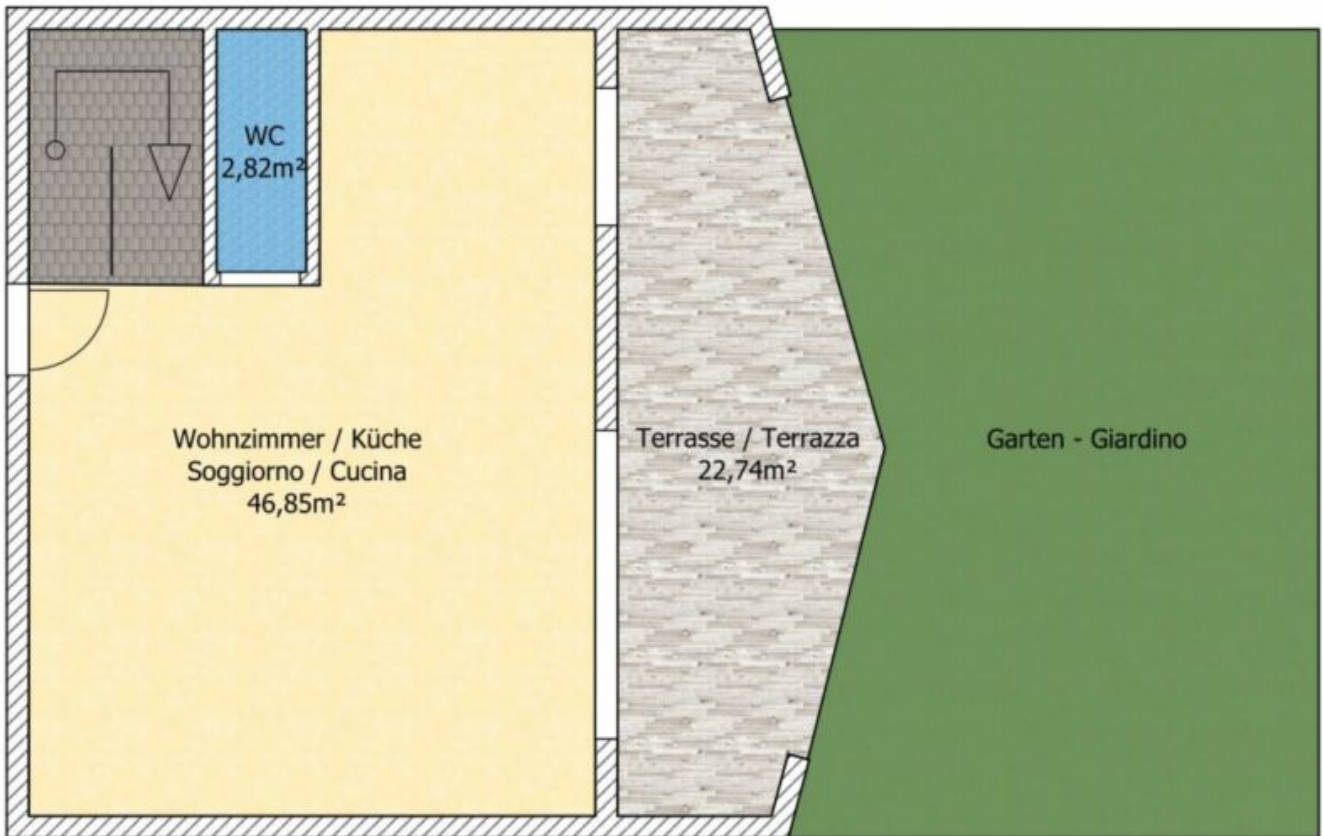

VILLETTA A SCHIERA DA SOGNO E PANORAMICA: UN AMBIENTE IMMERSO NELLA NATURA

Dati di base

Tipologia dell'oggetto	Casa / Casa a schiera
Località	Meltina
Classe energetica	PASSIV
Prezzo d'acquisto	1 €
Convenzionato	
Superficie m	164.0
Stato	Nuovo
Anno di costruzione	2023
Stato	Primo ingresso
ID	IW94511

Dettagli

Prezzo d'acquisto	1 €
Superficie m	164.0

Descrizione

Benvenuto a Meltina, una gemma tra le montagne dell'Alto Adige, dove la vita fiorisce in mezzo a una scenografia di natura incontaminata e panorami montani mozzafiato. Questa casa a schiera di nuova costruzione apre le porte a un mondo di eleganza e qualità della vita.