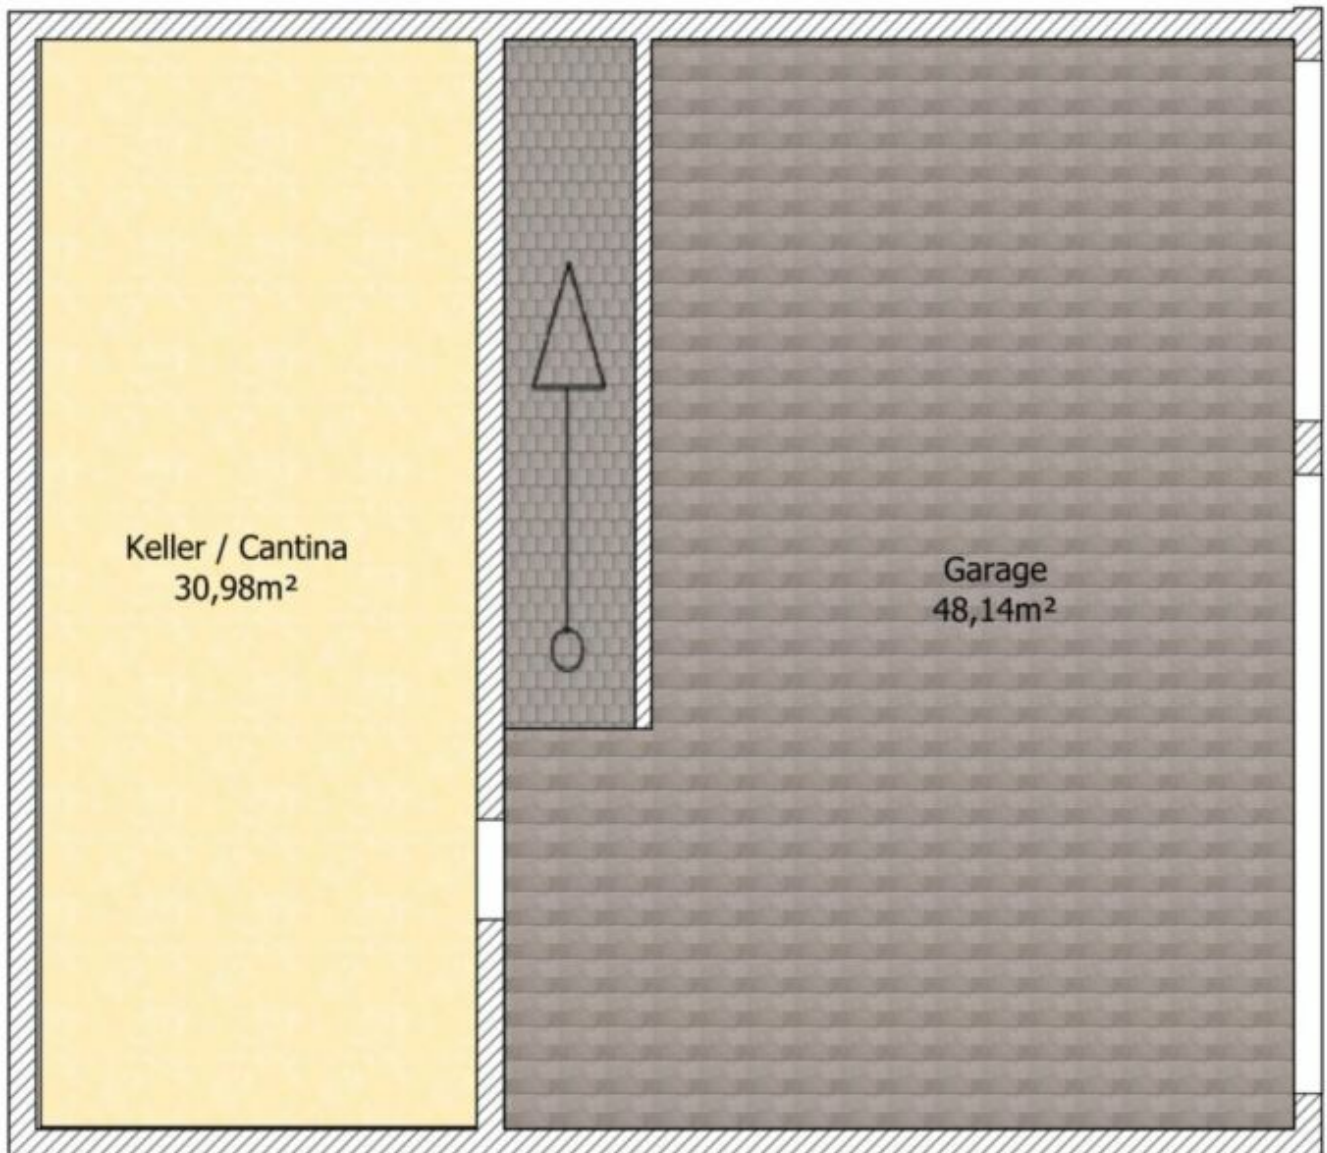

VILLETTA A SCHIERA DA SOGNO E PANORAMICA: UN AMBIENTE IMMERSO NELLA NATURA

Dati di base

Tipologia dell'oggetto	Casa / Casa a schiera
Località	Meltina
Classe energetica	PASSIV
Prezzo d'acquisto	1 €
Convenzionato	
Superficie m	164.0
Stato	Nuovo
Anno di costruzione	2023
Stato	Primo ingresso
ID	IW94511

Dettagli

Prezzo d'acquisto	1 €
Superficie m	164.0

Descrizione

Benvenuto a Meltina, una gemma tra le montagne dell'Alto Adige, dove la vita fiorisce in mezzo a una scenografia di natura incontaminata e panorami montani mozzafiato. Questa casa a schiera di nuova costruzione apre le porte a un mondo di eleganza e qualità della vita.