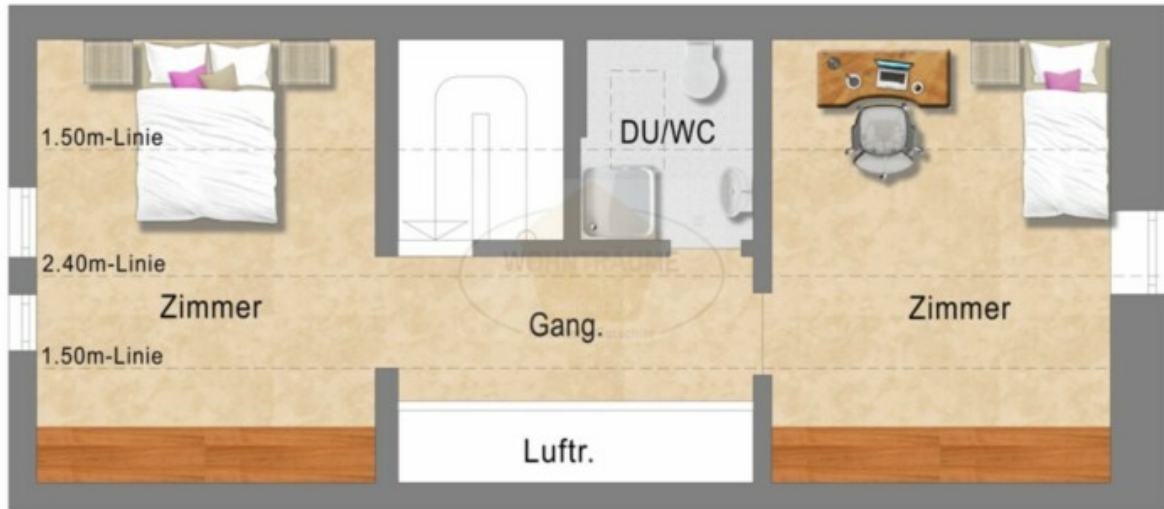

Casa a Martello

Dati di base

Tipologia dell'oggetto	Casa / Casa vacanze
Località	Martello
Prezzo d'acquisto	Prezzo a richiesta
Superficie m	152.0
Anno di costruzione	2000
ID	IW98427

Dettagli

Prezzo d'acquisto	Prezzo a richiesta
Superficie m	152.0
Superficie netta m	80.0
Terreno m	9178.0
Balcone/Terrazza m	56.0

L'accogliente casa per vacanze, costruita in legno con uno standard molto elevato, è composta da una spaziosa cucina abitabile, disimpegno, soggiorno, doccia/WC e una splendida terrazza al piano terra. Una scala interna in legno conduce al piano superiore, dove si trovano due camere da letto e un bagno. La casa vacanze dispone anche di un seminterrato, dove si trova il riscaldamento a gas e dove c'è anche molto spazio per lo stoccaggio.