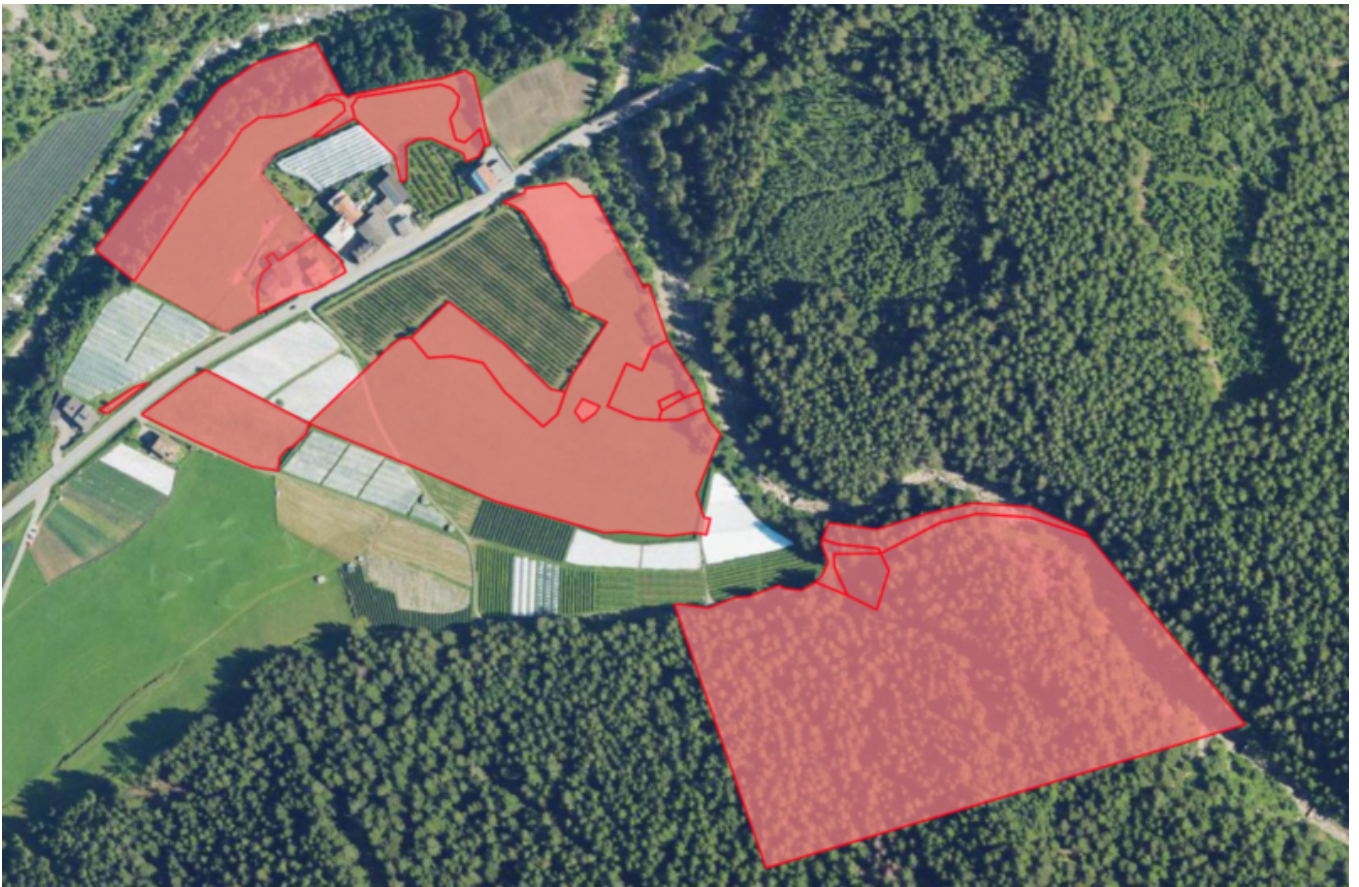

Martell: Maso chiuso con appartamenti per vacanze in vendita

Dati di base

Tipologia dell'oggetto	Altro
Località	Martello
Prezzo d'acquisto	Prezzo a richiesta
Balcone/Terrazza m	38.2
Anno di costruzione	2013
ID	IW101626

Dettagli

Prezzo d'acquisto	Prezzo a richiesta
Balcone/Terrazza m	38.2
Camere da letto	8
Bagni	4

Arredo

Uso giardino

Descrizione

In vendita il maso chiuso "Innersalthof" in Val Martello, situato a circa 1.050 metri sul livello del mare.

La proprietà è nota anche come "Perkmannhof" ed è composta da:

- Casa residenziale
- Edificio agricolo
- Garage agricolo
- Terreni agricoli e culturali

Tutti gli edifici formano un'unica unità e sono situati in prossimità l'uno dell'altro.