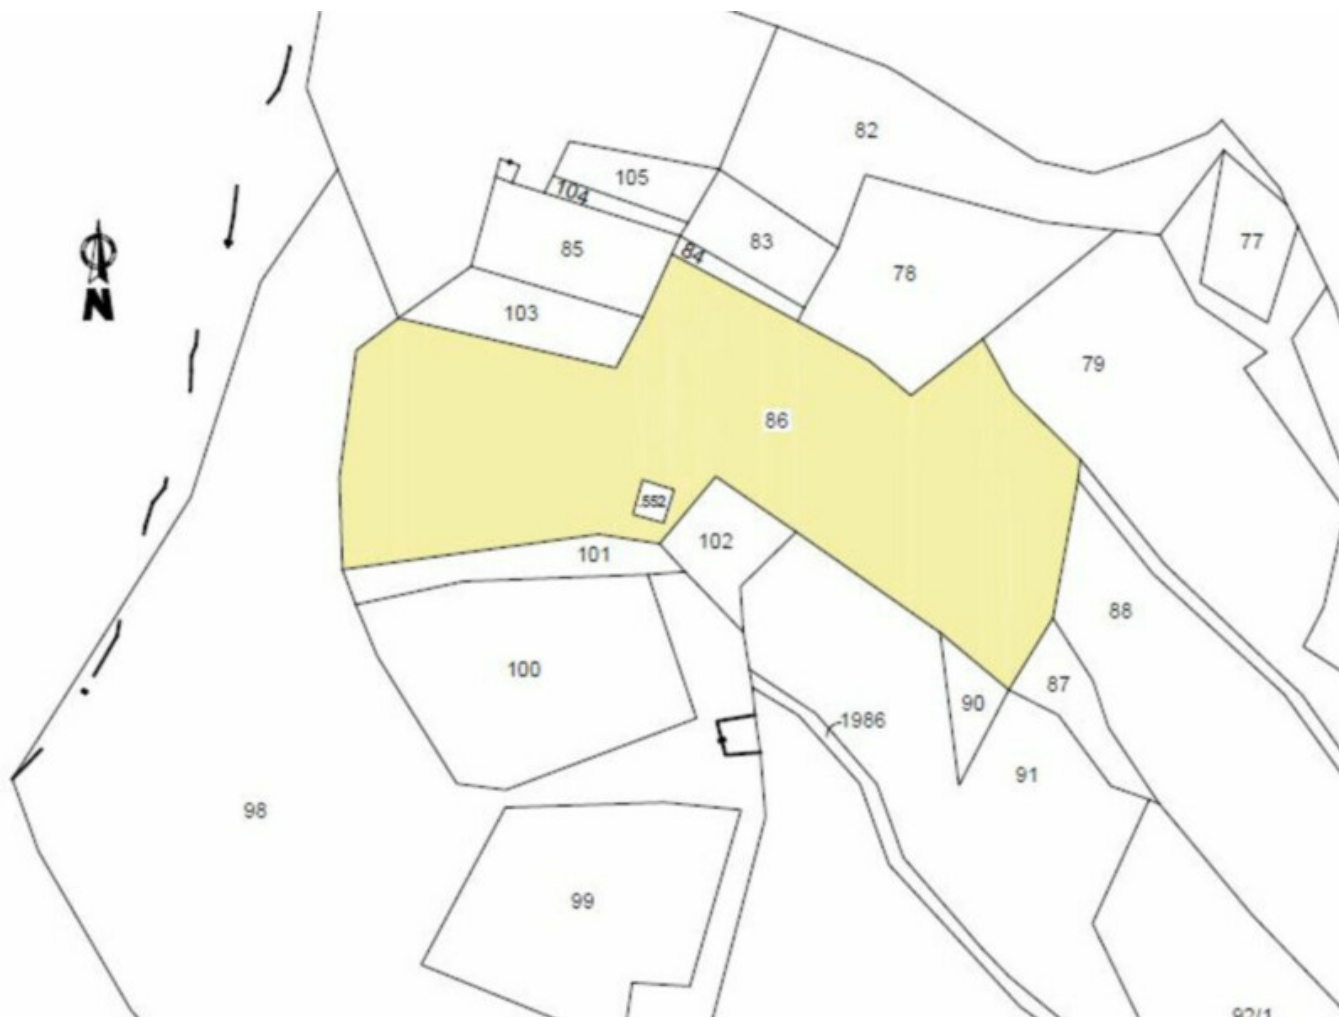

Dettagli

Prezzo d'acquisto	420'000 €
Superficie m	45.0

Descrizione

Proponiamo in vendita un fienile con terreno privato in una fantastica posizione panoramica a Racines.

Con un progetto già approvato per la costruzione di un garage agricolo di circa 50,38m . Sono inclusi appezzamenti di terreno di circa 7.228 m con vista sulle Alpi. Realizzate il vostro sogno di natura e panorama montano. Che vogliate fare escursioni o semplicemente godervi la pace e la tranquillità, qui le possibilità sono infinite. Il fienile si trova a circa 1.730