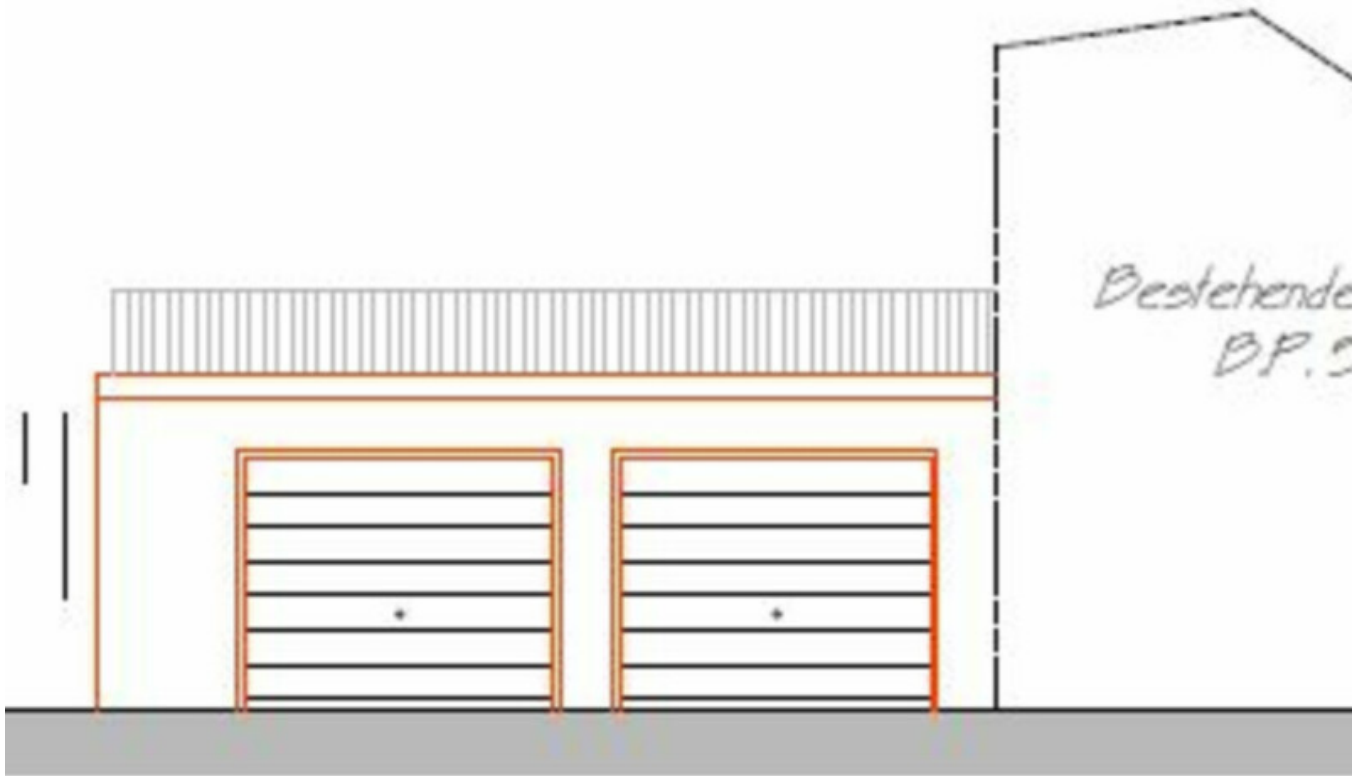

SÜDANSICHT