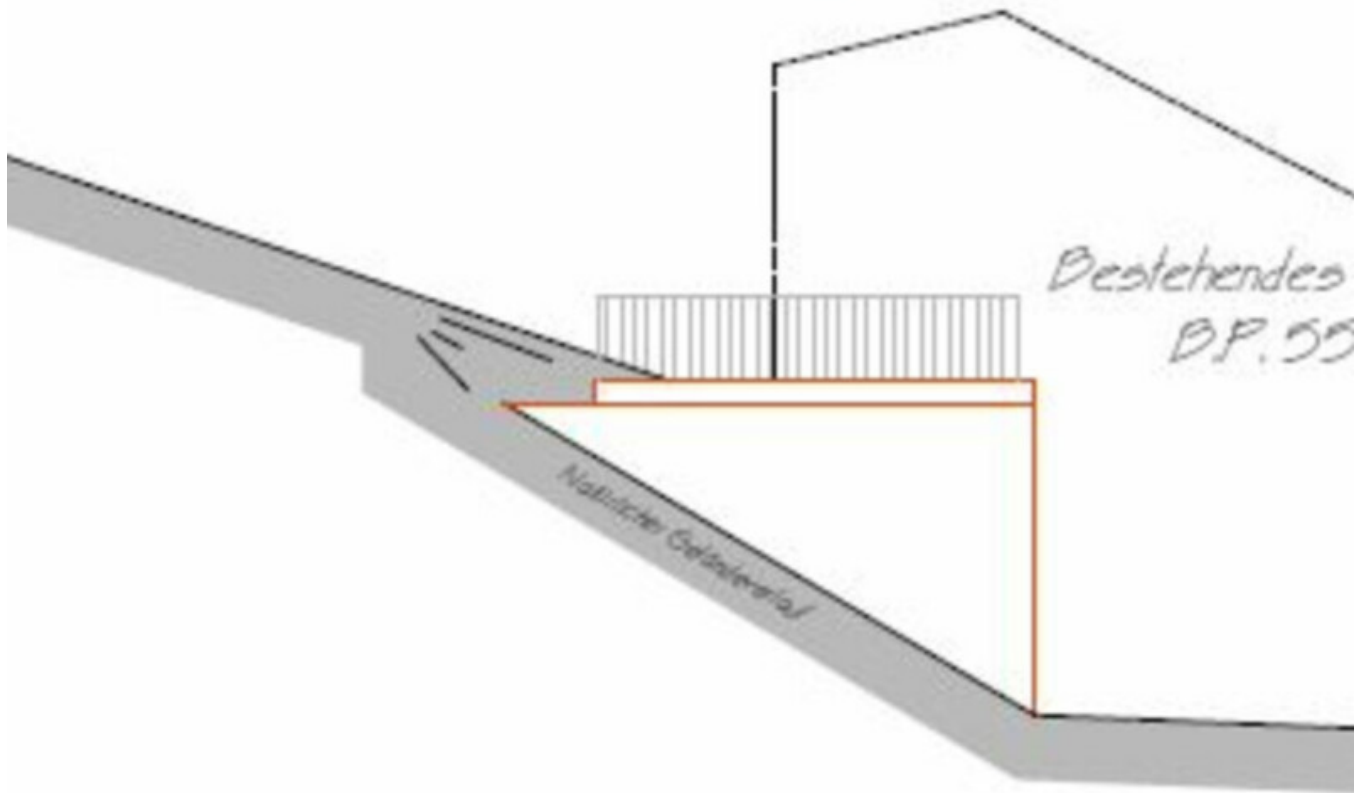

# SÜDANSICHT

# WESTANSICHT

## Descrizione

Proponiamo in vendita un fienile con terreno privato in una fantastica posizione panoramica a Racines.

Con un progetto già approvato per la costruzione di un garage agricolo di circa 50,38m . Sono inclusi appezzamenti di terreno di circa 7.228 m con vista sulle Alpi. Realizzate il vostro sogno di natura e panorama montano. Che vogliate fare escursioni o semplicemente godervi la pace e la tranquillità, qui le possibilità sono infinite. Il fienile si trova a circa 1.730