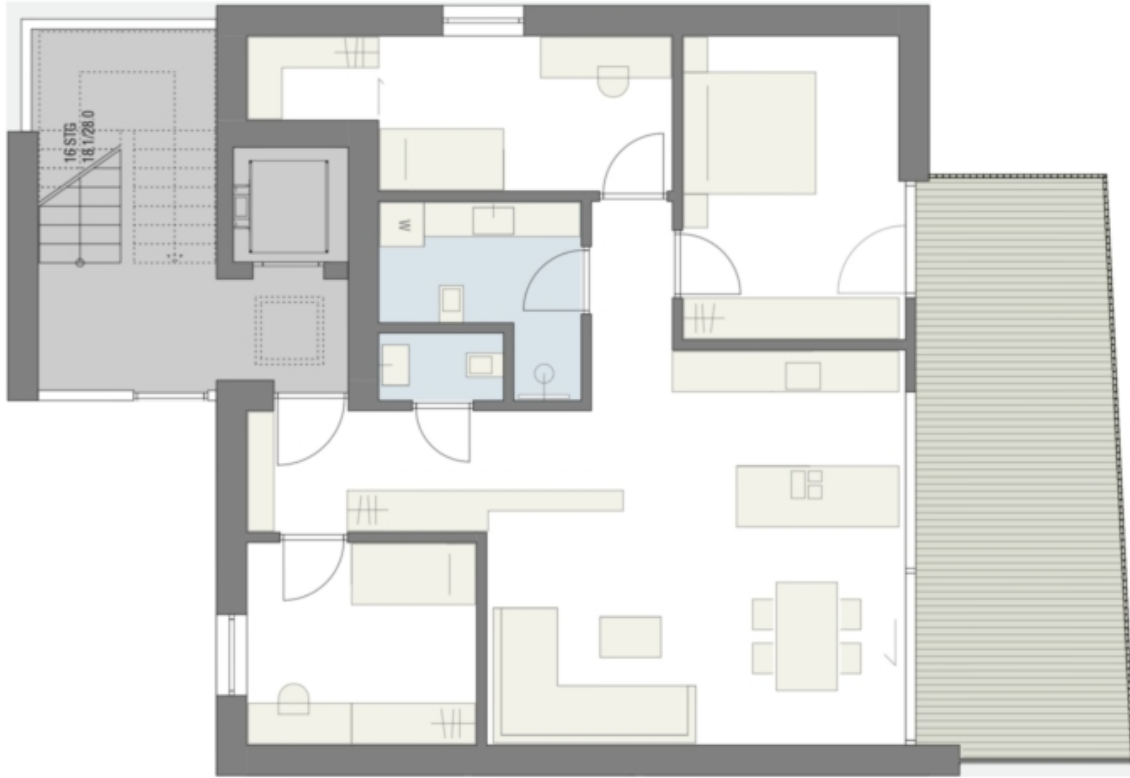

## Dati di base

Tipologia dell'oggetto	Appartamento / Soffitta
Località	Malles Venosta
Camere	4
Piano	2
Prezzo d'acquisto	Prezzo a richiesta
Superficie m	88.8
Anno di costruzione	2026
ID	IW105633

Prezzi

Prezzo d'acquisto  
Superfici

Superficie m	88.8
Superficie netta m	109.0
Balcone/Terrazza m	26.2

Numero superfici

Camere da letto	3
Bagni	2

### Descrizione

L'appartamento n. 16 si trova al 2° piano e ha una superficie abitabile di circa 109 m . È suddiviso come segue: Disimpegno, 3 camere da letto, bagno e WC diurno, oltre a una cucina abitabile.

L'appartamento dispone anche di una terrazza e di una cantina nel seminterrato.