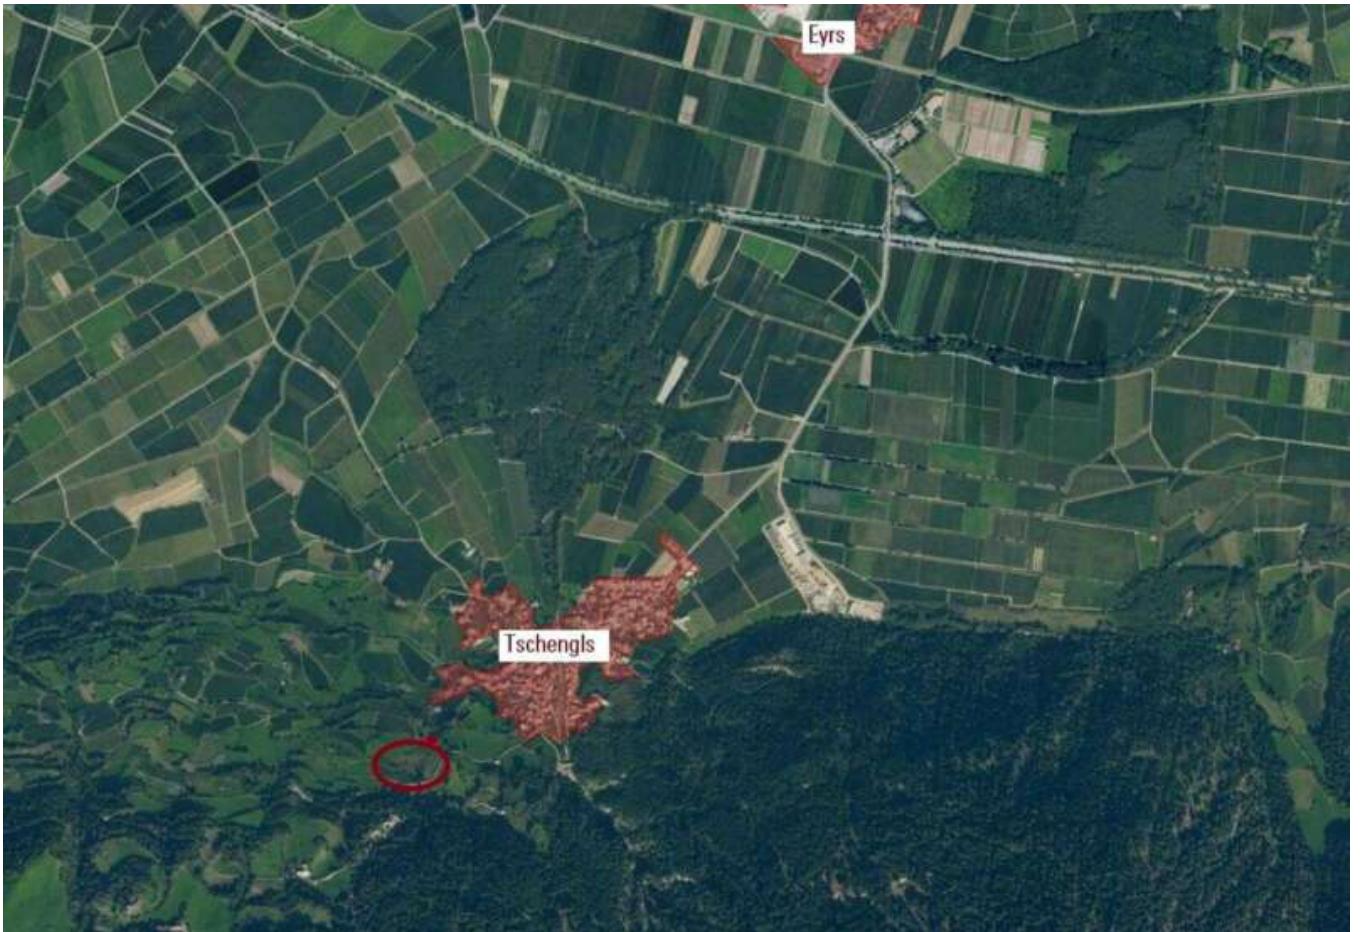

Terreno a Lasa

Dati di base

Tipologia dell'oggetto	Terreno
Località	Lasa
Superficie m	6520.0
ID	IW83496

Dettagli

Superficie m 6520.0

Descrizione

Obstbaufähige Wiese in Tschengls zu verkaufen Bei diesem Grundstück handelt es sich um eine Wiese etwas oberhalb von Tschengls mit einer Fläche von ca. 6.524 \square m . Das Grundstück ist derzeit nicht bepflanzt, es würde sich jedoch ideal für den Obst- und Gemüseanbau eignen.