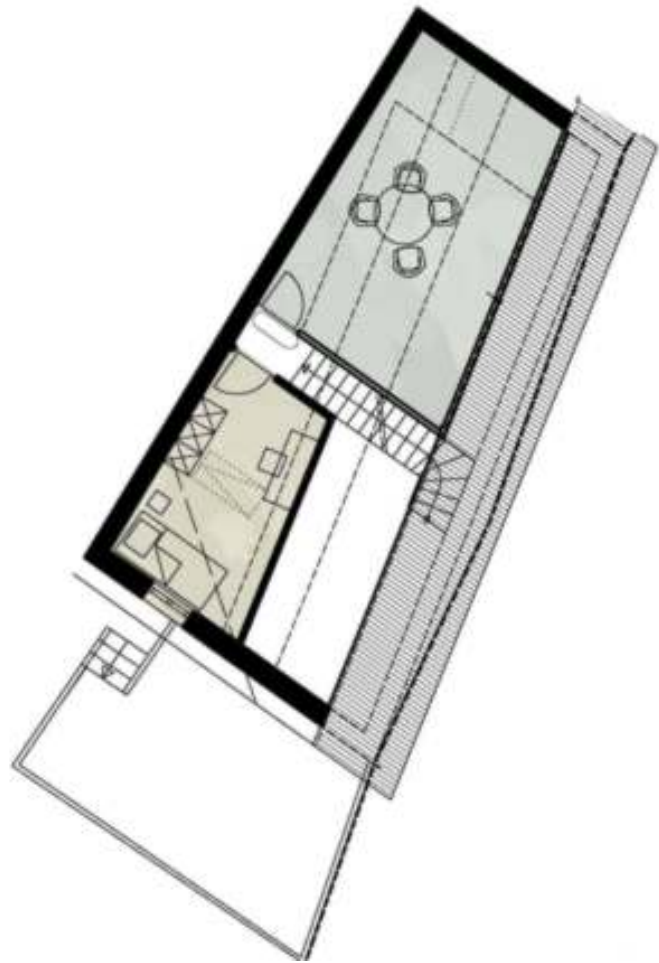

## Dati di base

Tipologia dell'oggetto	Appartamento
Località	Lasa
Camere	3
Stato	Nuovo
Anno di costruzione	2023
Stato	Come nuovo
ID	IW80908

## Descrizione

Con Trui Ensemble, Pohl Immobilien sta realizzando un'affascinante proprietà nel centro di Lasa. Il vecchio fienile con le sue storiche mura in pietra sarà conservato nel suo aspetto originario ed anche il casale verrà restaurato mantenendo lo stile dell'epoca. Il tutto viene completato da due nuovi edifici che presenteranno caratteristiche architettoniche tipiche di Lasa. In affitto questo magnifico appartamento di 3 stanze. L'appartamento è composto da due camere da letto, un bagno ed un'ampia zona giorno con cucina e balcone. L'appartamento si sviluppa su 2 piani. Il punto di forza di questo fantastico appartamento è la terrazza sul tetto.