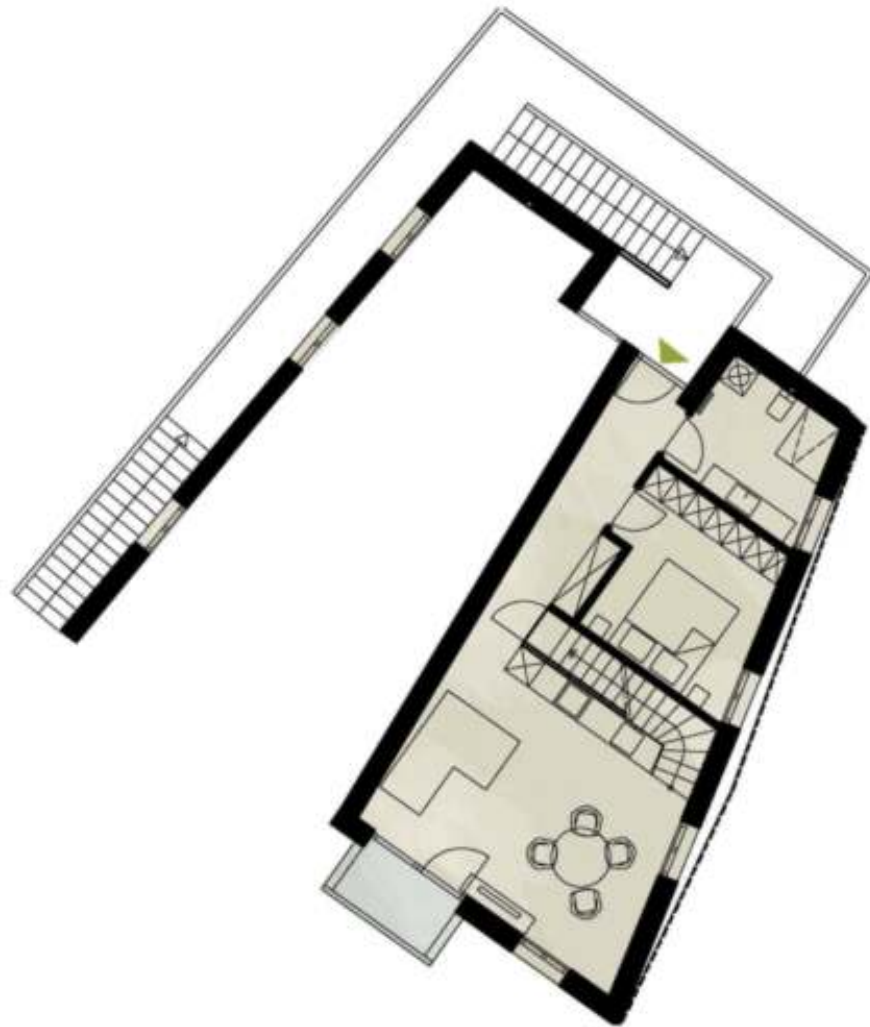

## Dati di base

Tipologia dell'oggetto	Appartamento
Località	Lasa
Camere	3
Stato	Nuovo
Anno di costruzione	2023
Stato	Come nuovo
ID	IW80908

## Descrizione

Con Trui Ensemble, Pohl Immobilien sta realizzando un'affascinante proprietà nel centro di Lasa. Il vecchio fienile con le sue storiche mura in pietra sarà conservato nel suo aspetto originario ed anche il casale verrà restaurato mantenendo lo stile dell'epoca. Il tutto viene completato da due nuovi edifici che presenteranno caratteristiche architettoniche tipiche di Lasa. In affitto questo magnifico appartamento di 3 stanze. L'appartamento è composto da due camere da letto, un bagno ed un'ampia zona giorno con cucina e balcone. L'appartamento si sviluppa su 2 piani. Il punto di forza di questo fantastico appartamento è la terrazza sul tetto.