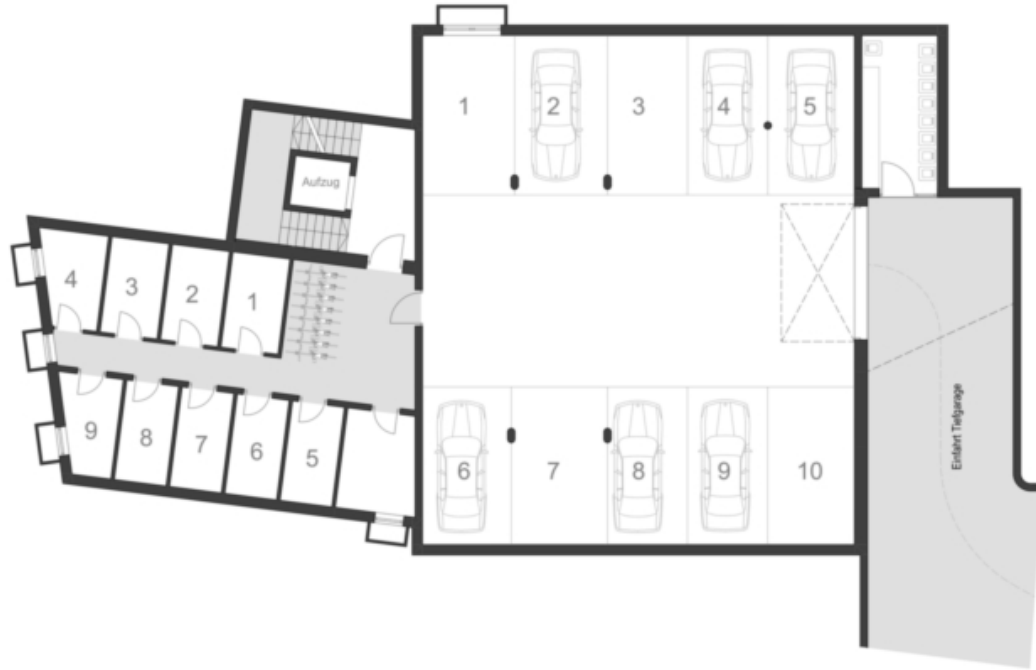

Lasa - complesso residenziale "Jenn" - Appartamento n. 3

Dati di base

Tipologia dell'oggetto	Appartamento / Piano terra
Località	Lasa
Camere	3
Piano	0
Prezzo d'acquisto	Prezzo a richiesta
Superficie m	70.5
Anno di costruzione	2026
ID	IW105984

WOHNANLAGE JENN

LAGEPLAN

Prezzi

Prezzo d'acquisto
Superfici

Superficie m	70.5
Superficie netta m	86.4
Giardino m	125.9
Cantina m	6.5
Balcone/Terrazza m	11.0

Numero superfici

Camere da letto	2
Bagni	1
Posti macchina	6

L'appartamento n. 3 si trova al piano terra e ha una superficie abitabile di circa 86 m . È suddiviso come segue: Ingresso, 2 camere da letto, bagno e una luminosa cucina abitabile.

L'appartamento dispone inoltre di una terrazza di circa 11 m , di un giardino di circa 126 m e di una cantina nel seminterrato.