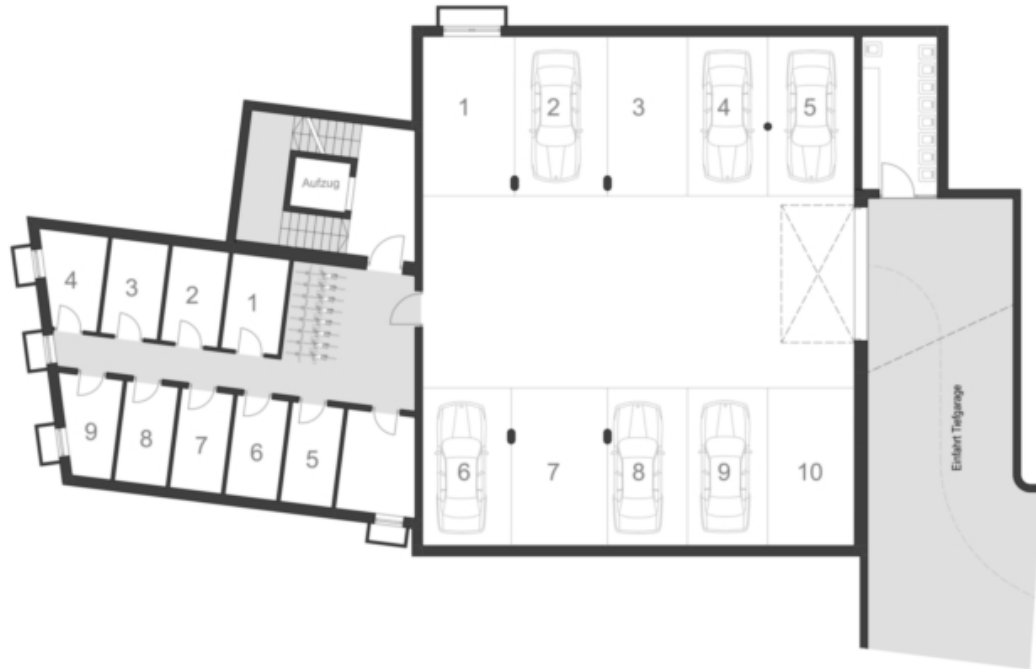

## Dati di base

Tipologia dell'oggetto	Appartamento / Piano terra
Località	Lasa
Camere	2
Piano	0
Prezzo d'acquisto	Prezzo a richiesta
Superficie m	44.3
Anno di costruzione	2026
ID	IW105983

### LAGEPLAN

L'appartamento n. 2 si trova al piano terra e ha una superficie abitabile di circa 56 m . È suddiviso come segue: Disimpegno, 1 camera da letto, bagno e cucina abitabile.

L'appartamento dispone inoltre di una terrazza di circa 8 m , di un giardino di circa 49 m e di una cantina nel seminterrato.