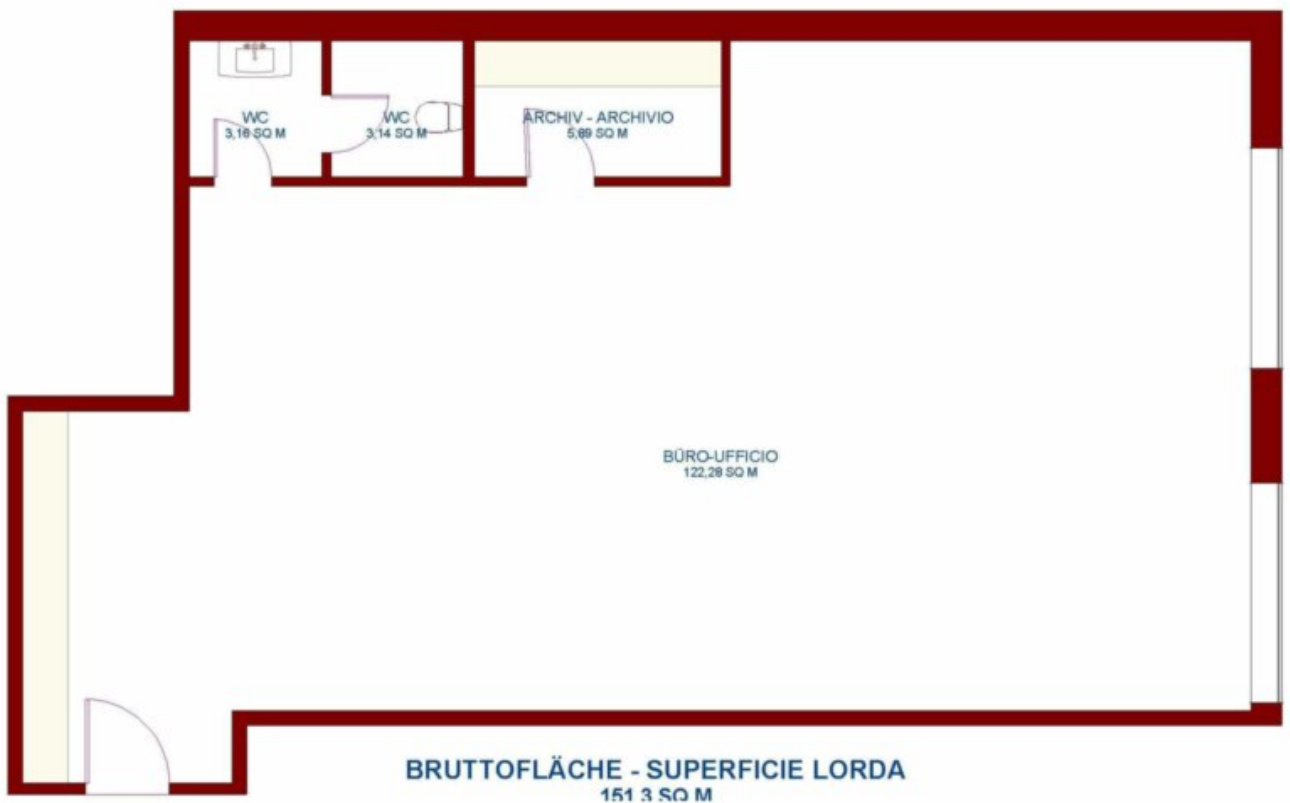

Ampio ufficio la Lana da affittare - ideale per studio o laboratorio.

Dati di base

Tipologia dell'oggetto	Ufficio/Studio / Edificio direzionale
Località	Lana
Via, N°	Niederlana
Classe energetica	G
Affitto senza spese	1'400 €
Superficie m	120.0
Stato	Non nuovo
Stato	Curato
ID	IW57508

Dettagli

Affitto senza spese	1'400 €
Spese accessorie	80 €
Superficie m	120.0

Posti macchina

Tipo	Numero	Prezzo
Posto macchina	1	
Descrizione		

Ampio ufficio la Lana da affittare - ideale per studio o laboratorio.

È un immobile commerciale. La consegna avviene a marzo 2020. L'immobile è al piano primo, facilmente raggiungibile tramite spazioso ascensore. Le spese annue ammontano 970 € compreso di riscaldamento. L'offerta comprende un posto auto coperto. Superficie netta 93 m . APE G.