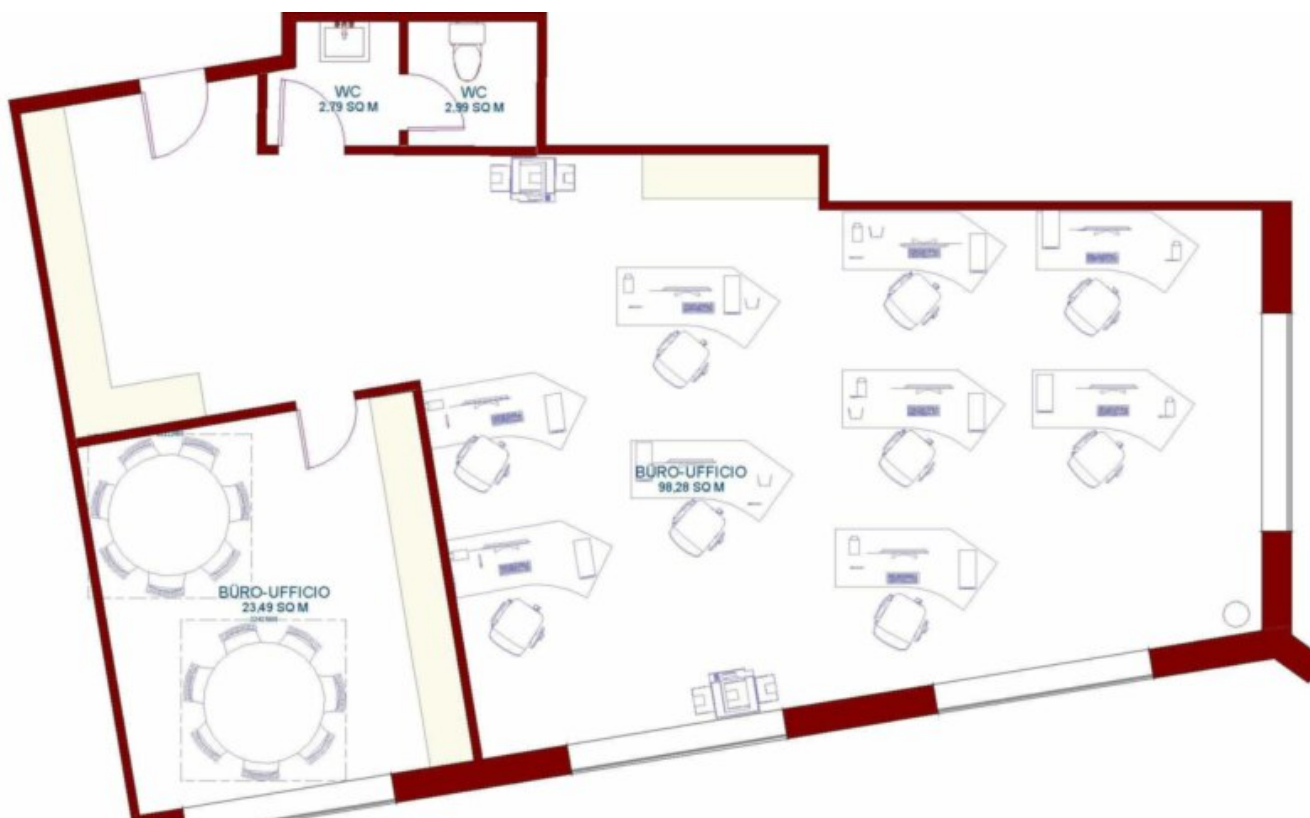

Ampio ufficio la Lana da affittare - ideale per studio o laboratorio.

Dati di base

Tipologia dell'oggetto	Ufficio/Studio / Edificio direzionale
Località	Lana
Via, N°	Niederlana
Classe energetica	G
Affitto senza spese	1'400 €
Superficie m	120.0
Stato	Non nuovo
Stato	Curato
ID	IW57508

Dettagli

Affitto senza spese	1'400 €
Spese accessorie	80 €
Superficie m	120.0

Posti macchina

Tipo	Numero	Prezzo
Posto macchina	1	
Descrizione		

Ampio ufficio la Lana da affittare - ideale per studio o laboratorio.

È un immobile commerciale. La consegna avviene a marzo 2020. L'immobile è al piano primo, facilmente raggiungibile tramite spazioso ascensore. Le spese annue ammontano 970 € compreso di riscaldamento. L'offerta comprende un posto auto coperto. Superficie netta 93 m . APE G.