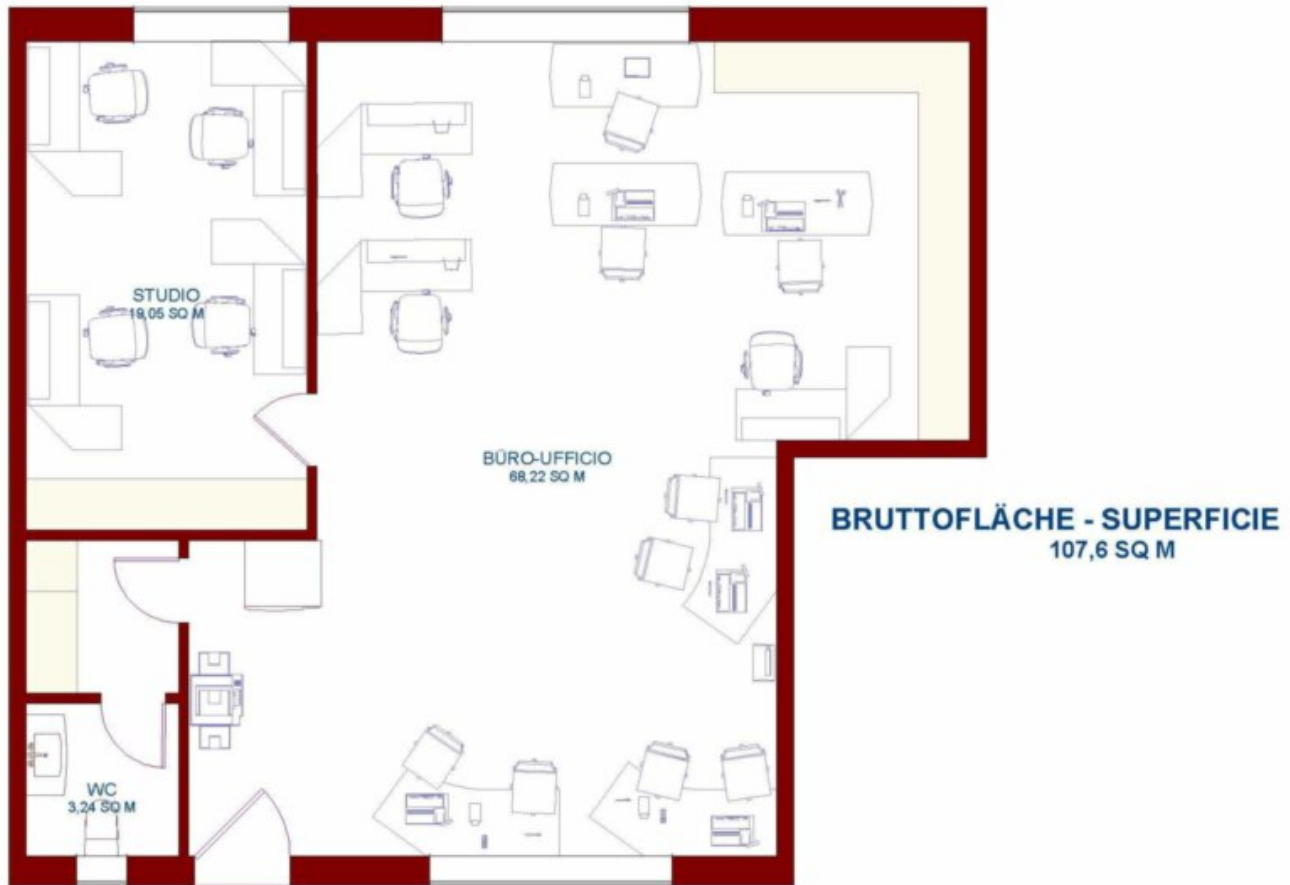

Ampio ufficio la Lana da affittare - ideale per studio o laboratorio.

Dati di base

Tipologia dell'oggetto	Ufficio/Studio / Edificio direzionale
Località	Lana
Via, N°	Niederlana
Classe energetica	G
Affitto senza spese	1'400 €
Superficie m	120.0
Stato	Non nuovo
Stato	Curato
ID	IW57508

Dettagli

Affitto senza spese	1'400 €
Spese accessorie	80 €
Superficie m	120.0

Posti macchina

Tipo	Numero	Prezzo
Posto macchina	1	
Descrizione		

Ampio ufficio la Lana da affittare - ideale per studio o laboratorio.

È un immobile commerciale. La consegna avviene a marzo 2020. L'immobile è al piano primo, facilmente raggiungibile tramite spazioso ascensore. Le spese annue ammontano 970 € compreso di riscaldamento. L'offerta comprende un posto auto coperto. Superficie netta 93 m . APE G.