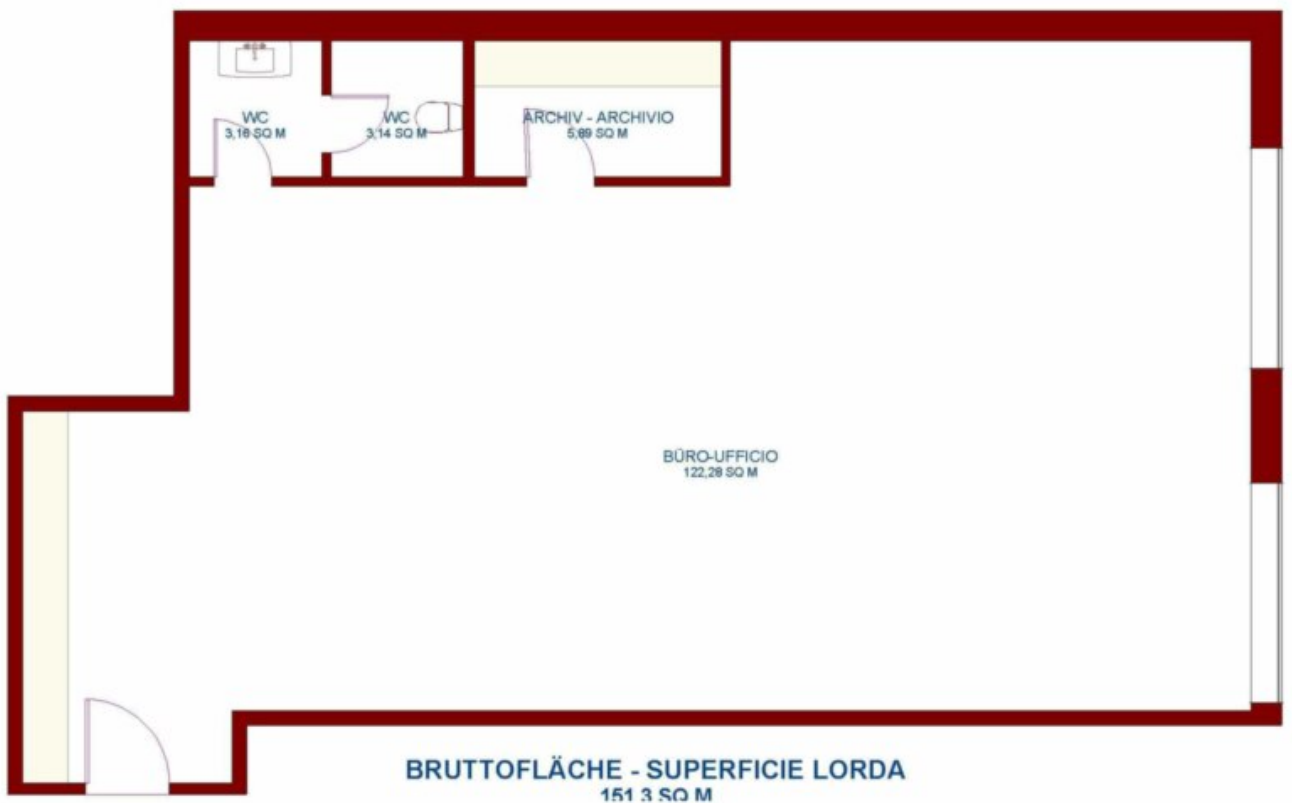

Ampio ufficio la Lana da affittare - ideale per studio o laboratorio.

Dati di base

Tipologia dell'oggetto	Ufficio/Studio / Edificio direzionale
Località	Lana
Via, N°	Niederlana
Classe energetica	G
Affitto senza spese	1'400 €
Superficie m	120.0
Stato	Non nuovo
Stato	Curato
ID	IW57508

Dettagli

Affitto senza spese	1'400 €
Spese accessorie	80 €
Superficie m	120.0

Posti macchina

Tipo	Numero	Prezzo
Posto macchina	1	
Descrizione		

Ampio ufficio la Lana da affittare - ideale per studio o laboratorio.

È un immobile commerciale. La consegna avviene a marzo 2020. L'immobile è al piano primo, facilmente raggiungibile tramite spazioso ascensore. Le spese annue ammontano 970 € compreso di riscaldamento. L'offerta comprende un posto auto coperto. Superficie netta 93 m . APE G.