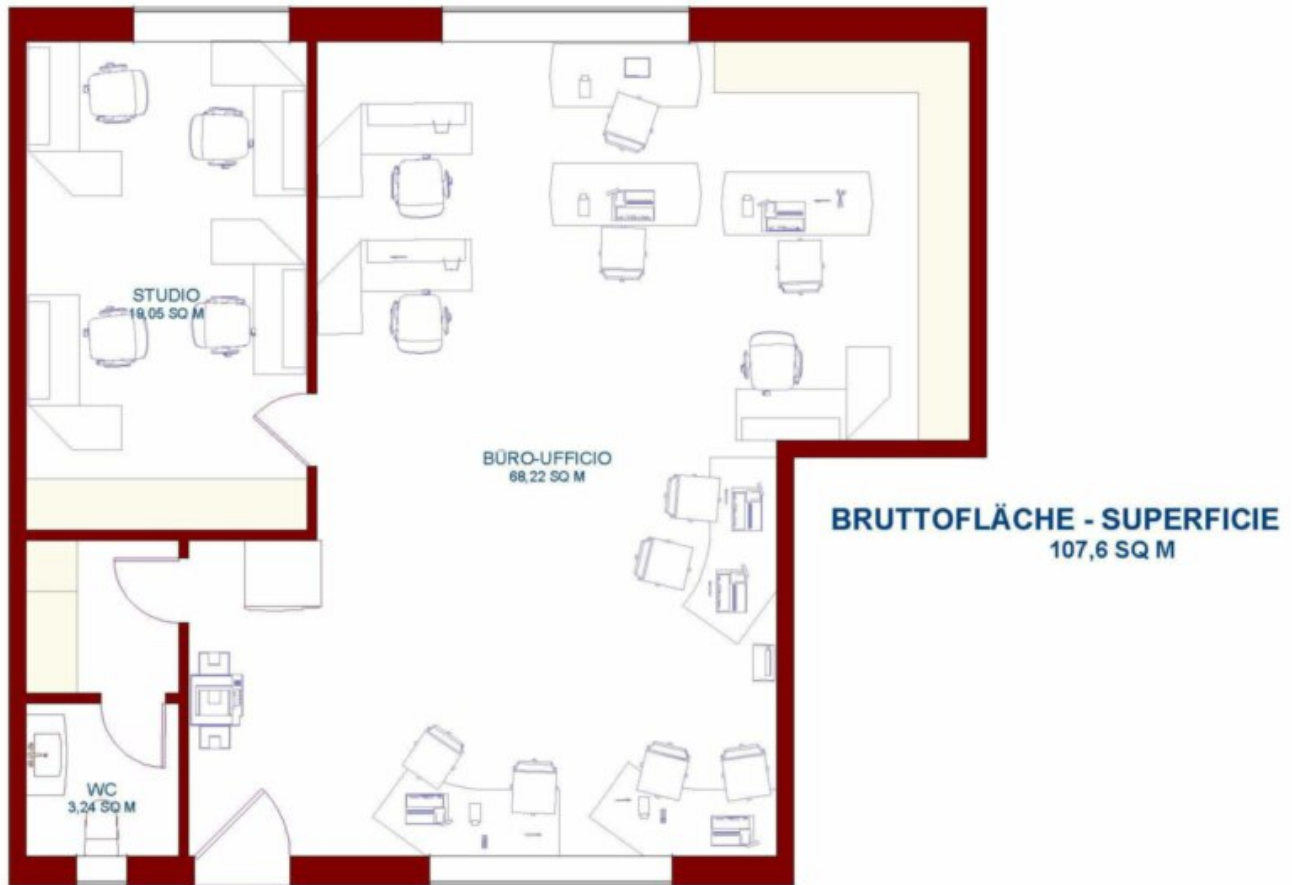

Ampio ufficio la Lana da affittare - ideale per studio o laboratorio.

Dati di base

Tipologia dell'oggetto	Ufficio/Studio / Edificio direzionale
Località	Lana
Via, N°	Niederlana
Classe energetica	G
Affitto senza spese	1'400 €
Superficie m	120.0
Stato	Non nuovo
Stato	Curato
ID	IW57508

Dettagli

Affitto senza spese	1'400 €
Spese accessorie	80 €
Superficie m	120.0

Posti macchina

Tipo	Numero	Prezzo
Posto macchina	1	
Descrizione		

Ampio ufficio la Lana da affittare - ideale per studio o laboratorio.

È un immobile commerciale. La consegna avviene a marzo 2020. L'immobile è al piano primo, facilmente raggiungibile tramite spazioso ascensore. Le spese annue ammontano 970 € compreso di riscaldamento. L'offerta comprende un posto auto coperto. Superficie netta 93 m . APE G.