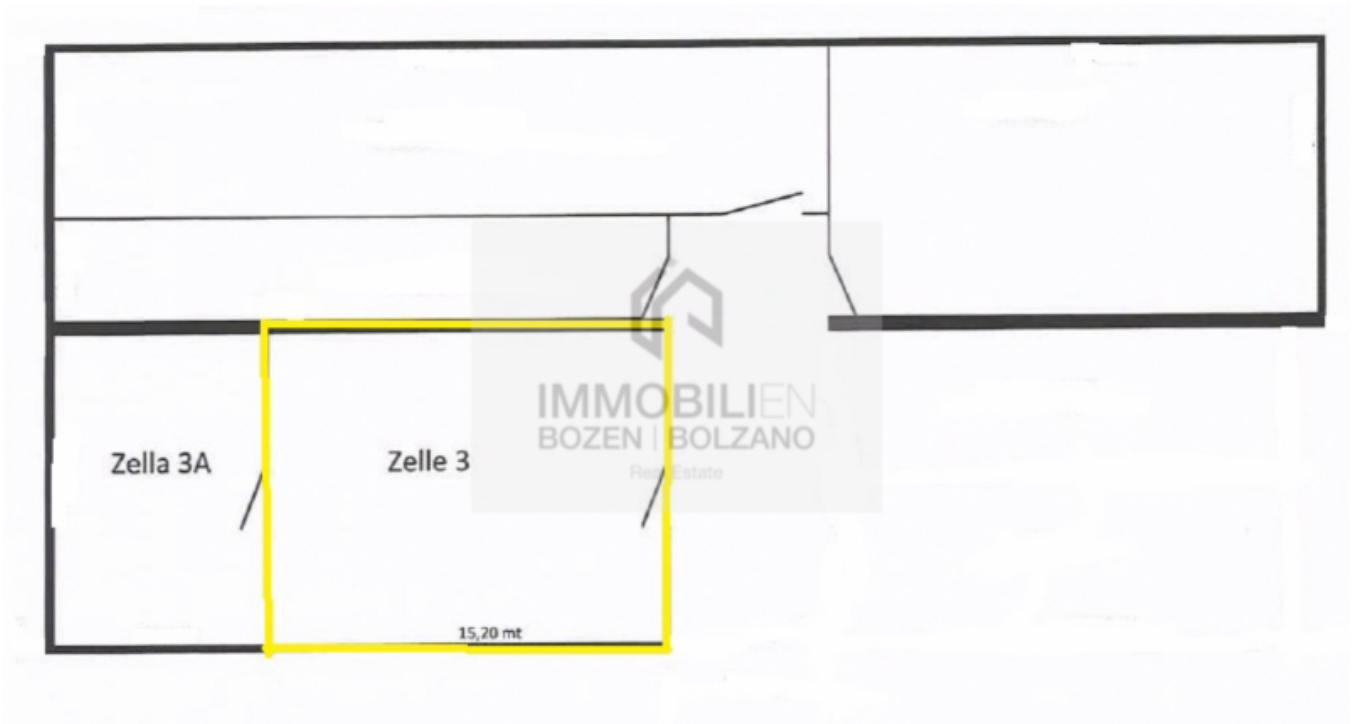

# Affittasi ampio magazzino/cella a Lana

## Dati di base

|                        |                                    |
|------------------------|------------------------------------|
| Tipologia dell'oggetto | Artigianato/Industriale / Deposito |
| Località               | Lana                               |
| Affitto senza spese    | 1'300 €                            |
| Superficie m           | 220.0                              |
| ID                     | IW93598                            |

## Dettagli

|                     |         |
|---------------------|---------|
| Affitto senza spese | 1'300 € |
| Superficie m        | 220.0   |

## Descrizione

Magazzino con una superficie di ca. 327 mq al piano terra in affitto a Lana. Attraverso un

cancello principale si entra in un corridoio e da lì si raggiunge il magazzino/cella. Possibilità di deposito coperto. Il magazzino ha un'altezza di ca. 6,5 metri.