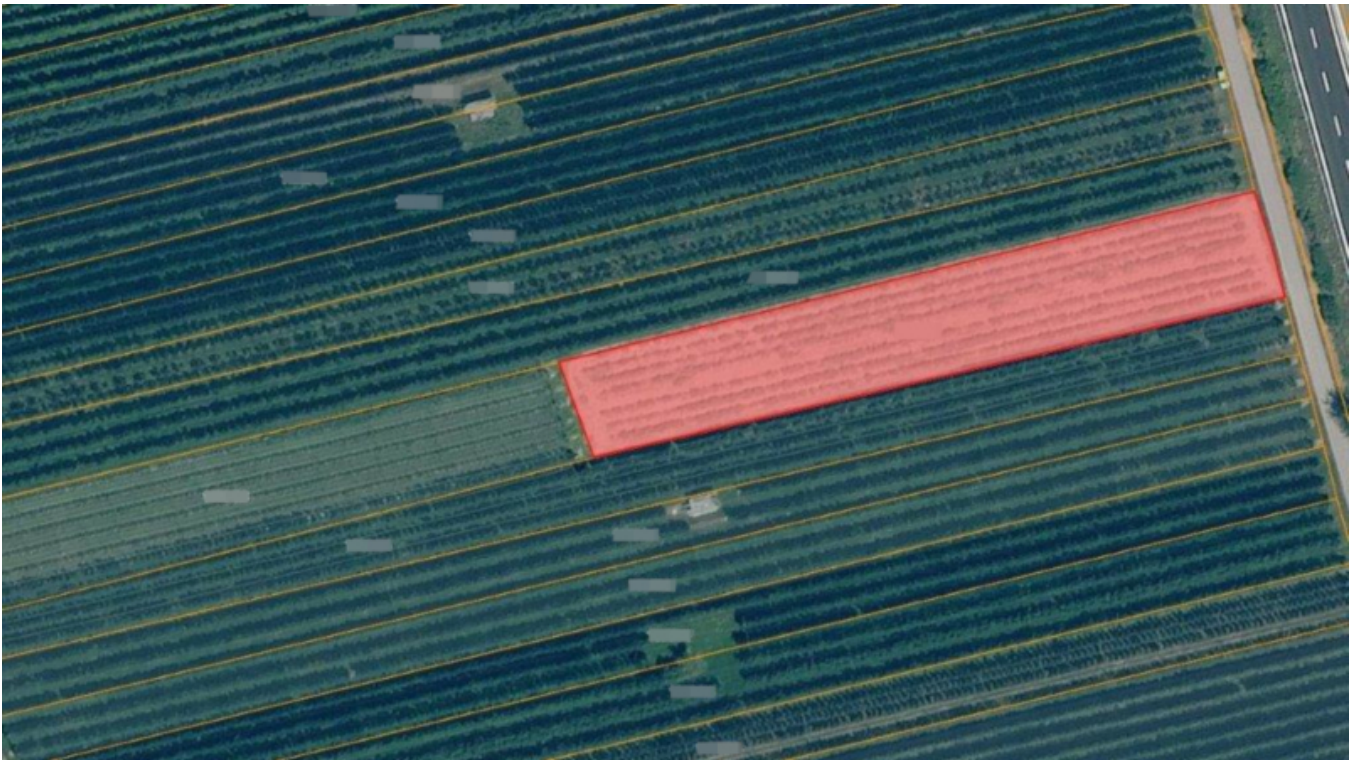

Terreno agricolo - Frutteto - Coltivazione di asparagi

Dati di base

Tipologia dell'oggetto	Agricoltura / Giardinaggio
Località	Lana
Classe energetica	PASSIV
Prezzo d'acquisto	140'000 €
Superficie m	2164.0
Stato	Non nuovo
ID	IW102265

Dettagli

Prezzo d'acquisto	140'000 €
Superficie m	2164.0

Descrizione

Vendesi terreno agricolo a Lana con una superficie di ca. 2.164 m .

Il terreno è ideale per la coltivazione di frutta e verdura, attualmente utilizzato per la coltivazione degli asparagi.