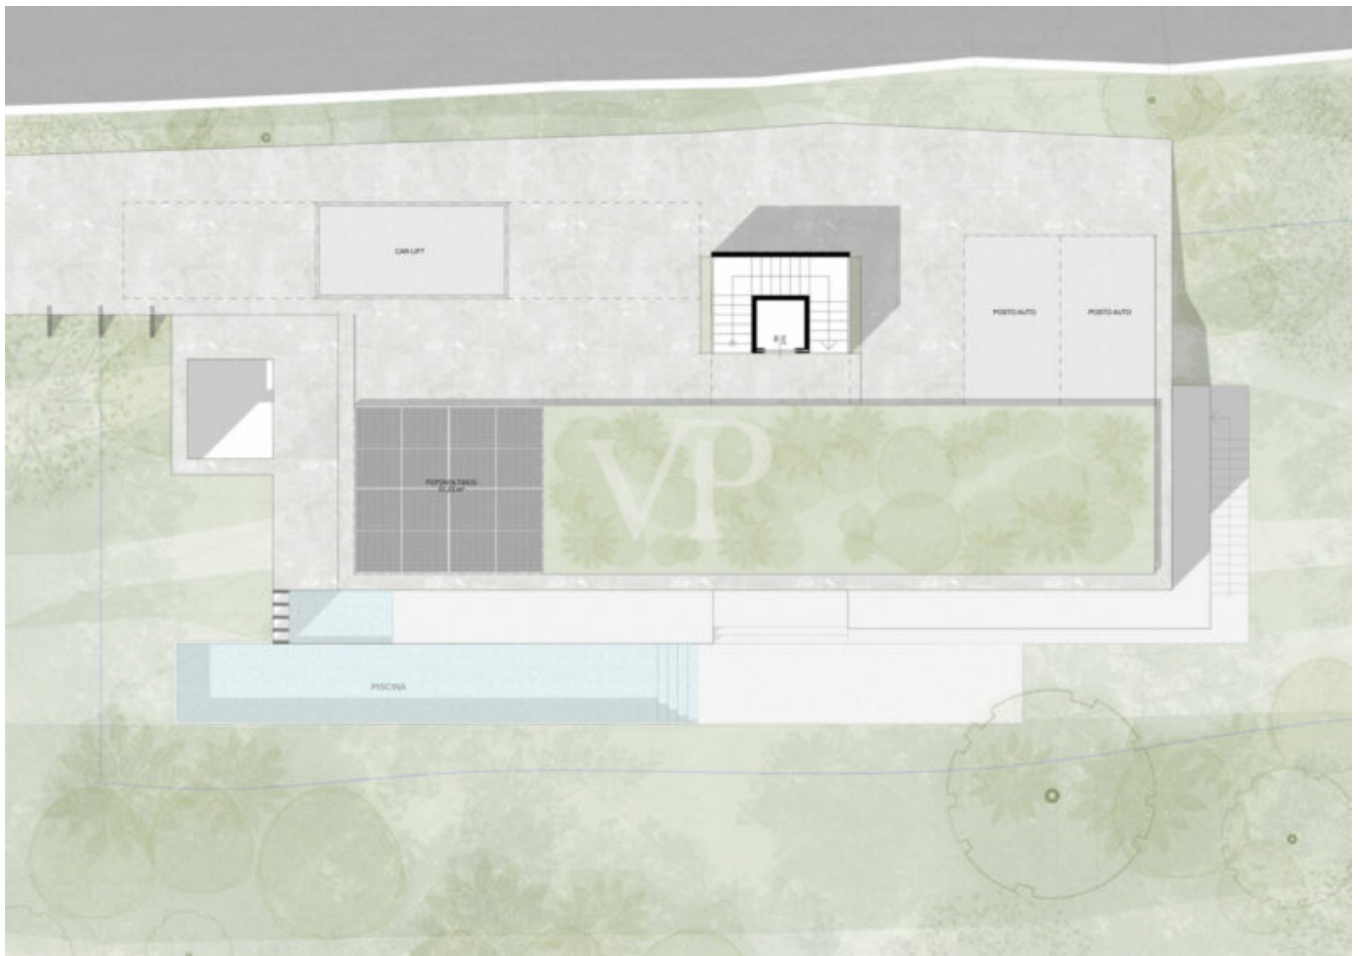

## Dati di base

Tipologia dell'oggetto	Terreno / Misto
Località	Lago di Garda
Via, N°	Caronte
Prezzo d'acquisto	1'050'000 €
Superficie netta m	7556.0
ID	IW100634

## Descrizione

Lotto di terreno edificabile in zona riservata e tranquilla con importante vista lago.

Il terreno edificabile viene venduto con un progetto dove si potrà realizzare una villa in stile moderno, infinity pool, spa, palestra e zone relax per rilassarsi e godere della vista.

Il progetto prevede di costruire una villa di circa 430 mq lordi su due livelli con parcheggio e garage sul tetto più le terrazze e i locali interrati.

Nel progetto sono presenti 4 camere, 5 bagni, zona living con possibilità di pranzare indoor e outdoor, una spa e palestra di oltre 60 mq, terrazzi e balconi tutti rivolti verso il lago.