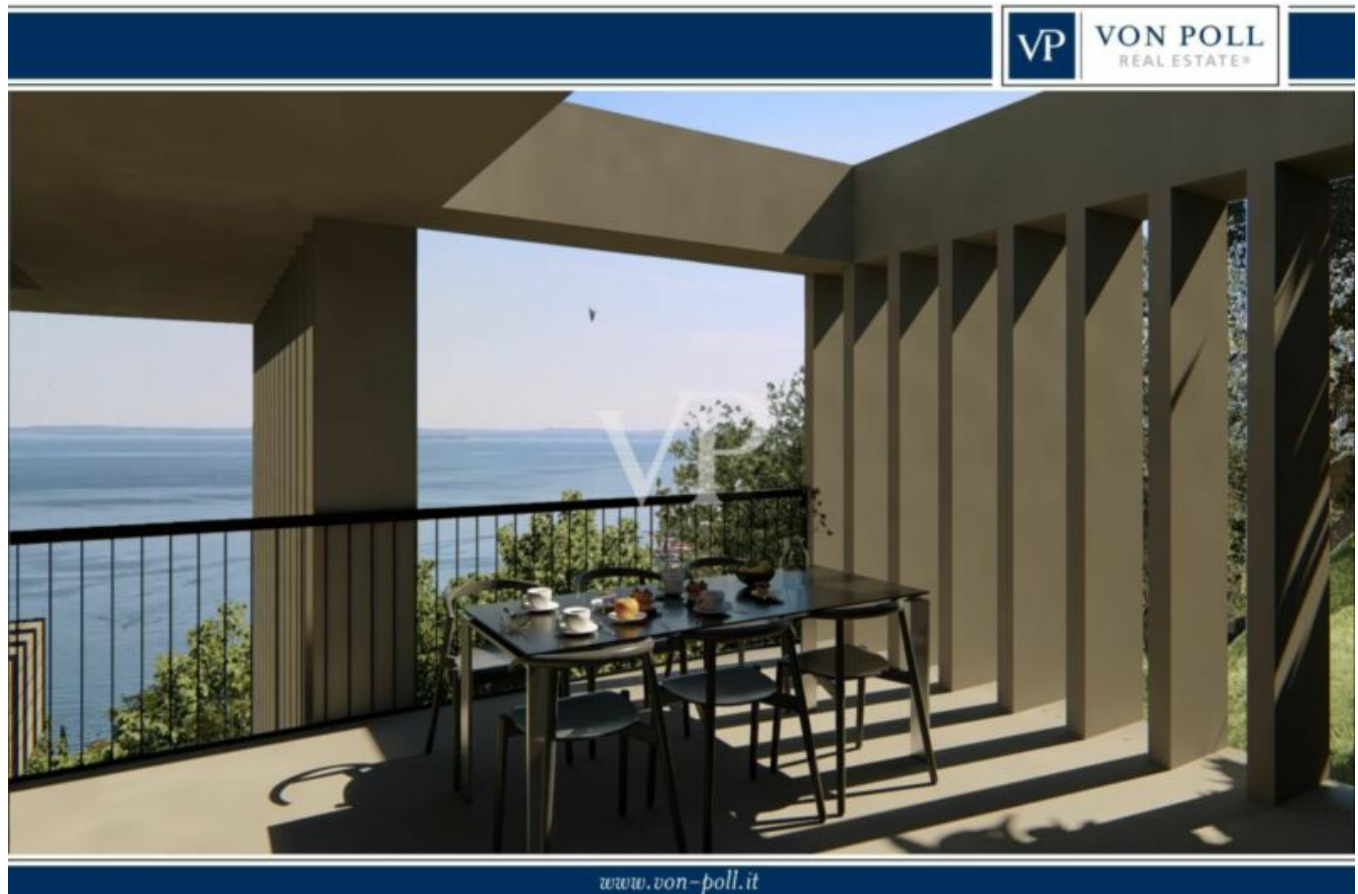

Terreno edificabile con progetto in zona riservata con vista lago a Toscolano Maderno

Dati di base

Tipologia dell'oggetto	Terreno / Misto
Località	Lago di Garda
Via, N°	Caronte
Prezzo d'acquisto	1'050'000 €
Superficie netta m	7556.0
ID	IW100634