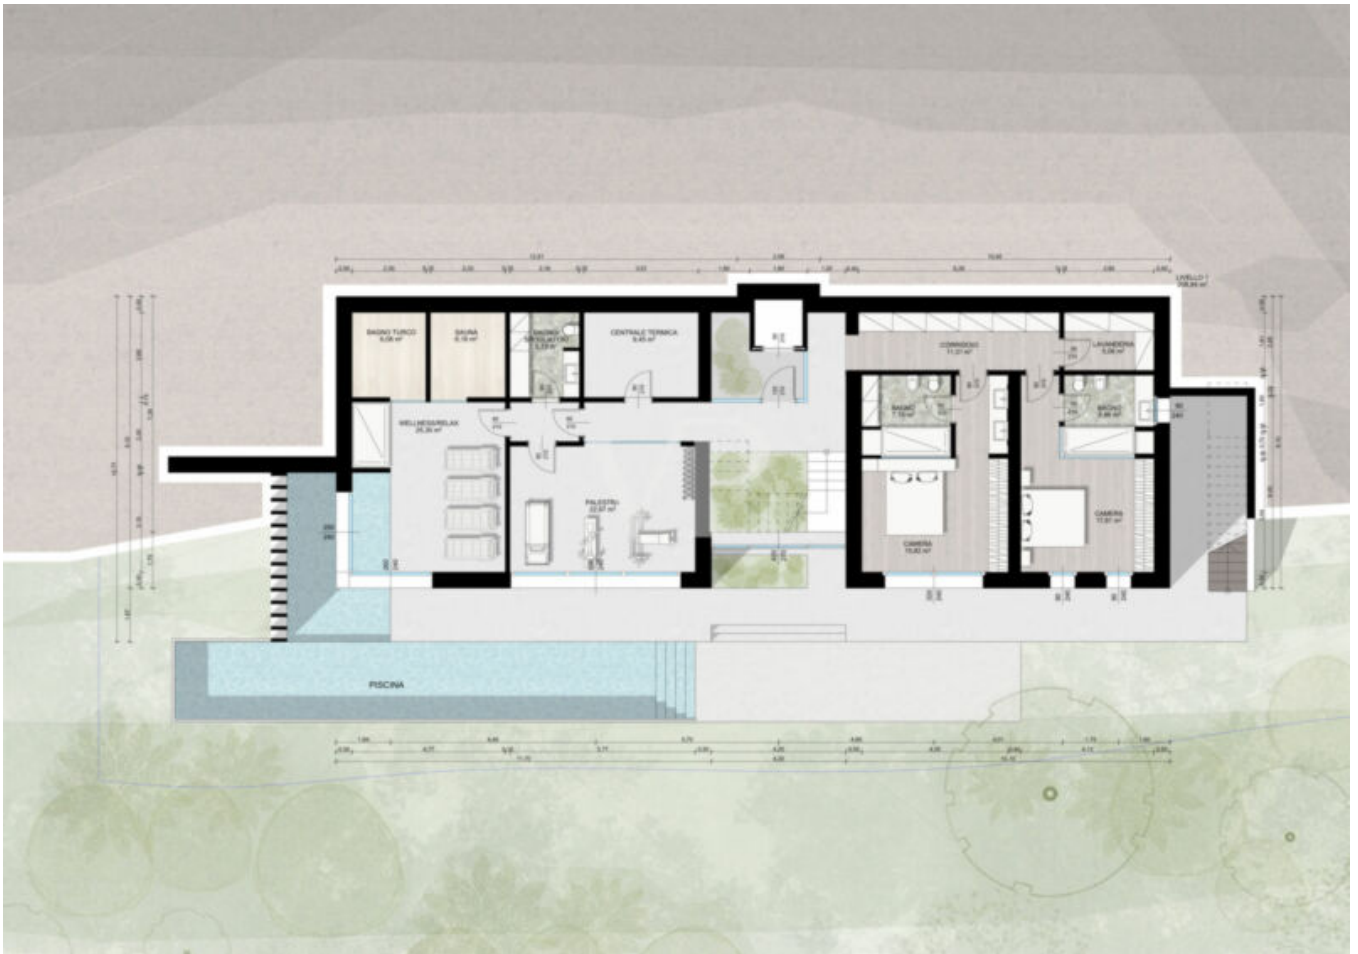

## Dati di base

Tipologia dell'oggetto	Terreno / Misto
Località	Lago di Garda
Via, N°	Caronte
Prezzo d'acquisto	1'050'000 €
Superficie netta m	7556.0
ID	IW100634

## Descrizione

Lotto di terreno edificabile in zona riservata e tranquilla con importante vista lago.

Il terreno edificabile viene venduto con un progetto dove si potrà realizzare una villa in stile moderno, infinity pool, spa, palestra e zone relax per rilassarsi e godere della vista.

Il progetto prevede di costruire una villa di circa 430 mq lordi su due livelli con parcheggio e garage sul tetto più le terrazze e i locali interrati.

Nel progetto sono presenti 4 camere, 5 bagni, zona living con possibilità di pranzare indoor e outdoor, una spa e palestra di oltre 60 mq, terrazzi e balconi tutti rivolti verso il lago.