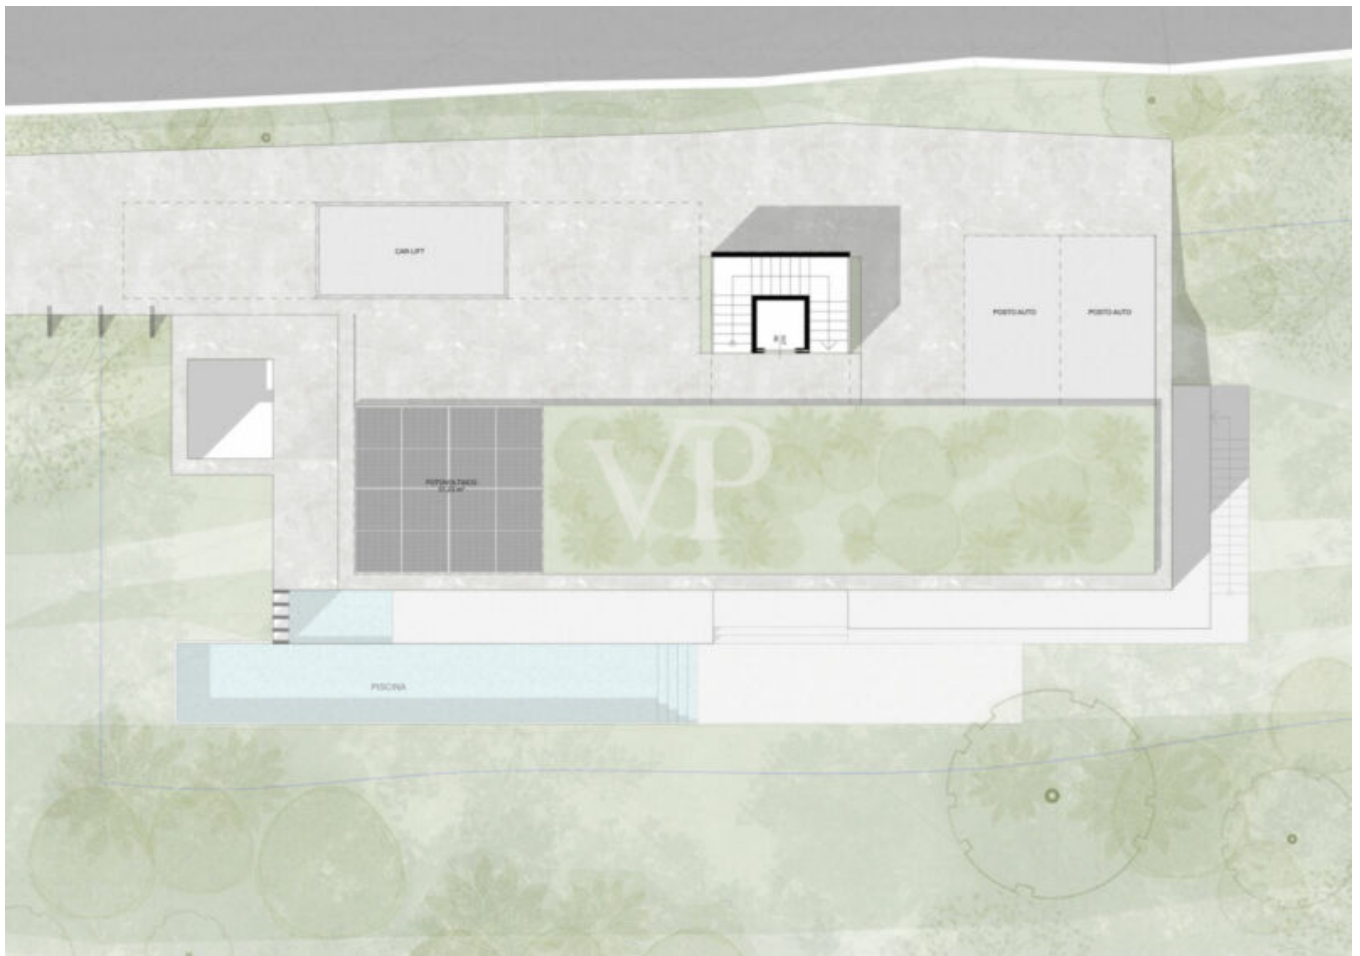

Terreni edificabili in adiacenza vista lago

Dati di base

Tipologia dell'oggetto	Terreno / Misto
Località	Lago di Garda
Via, N°	caronte
Prezzo d'acquisto	1'890'000 €
Superficie netta m	9478.0
ID	IW100582

Dettagli

Prezzo d'acquisto	1'890'000 €
Superficie netta m	9478.0
Terreno m	9478.0

Descrizione

Terreni edificabili in adiacenza con una vista lago unica.

La volumetria esistente sui singoli lotti permette di costruire due ville singole una da 200 mq e una da 400 mq oppure unire la volumetria per ottenerne una villa di dimensioni importanti. Ottima opportunità anche per gli investitori che potranno costruire un residence di oltre 10 appartamenti. Si può inoltre scegliere di costruire un'unica villa più piccola non usando tutta la volumetria disponibile oppure usarla in seguito per un'eventuale depondance.