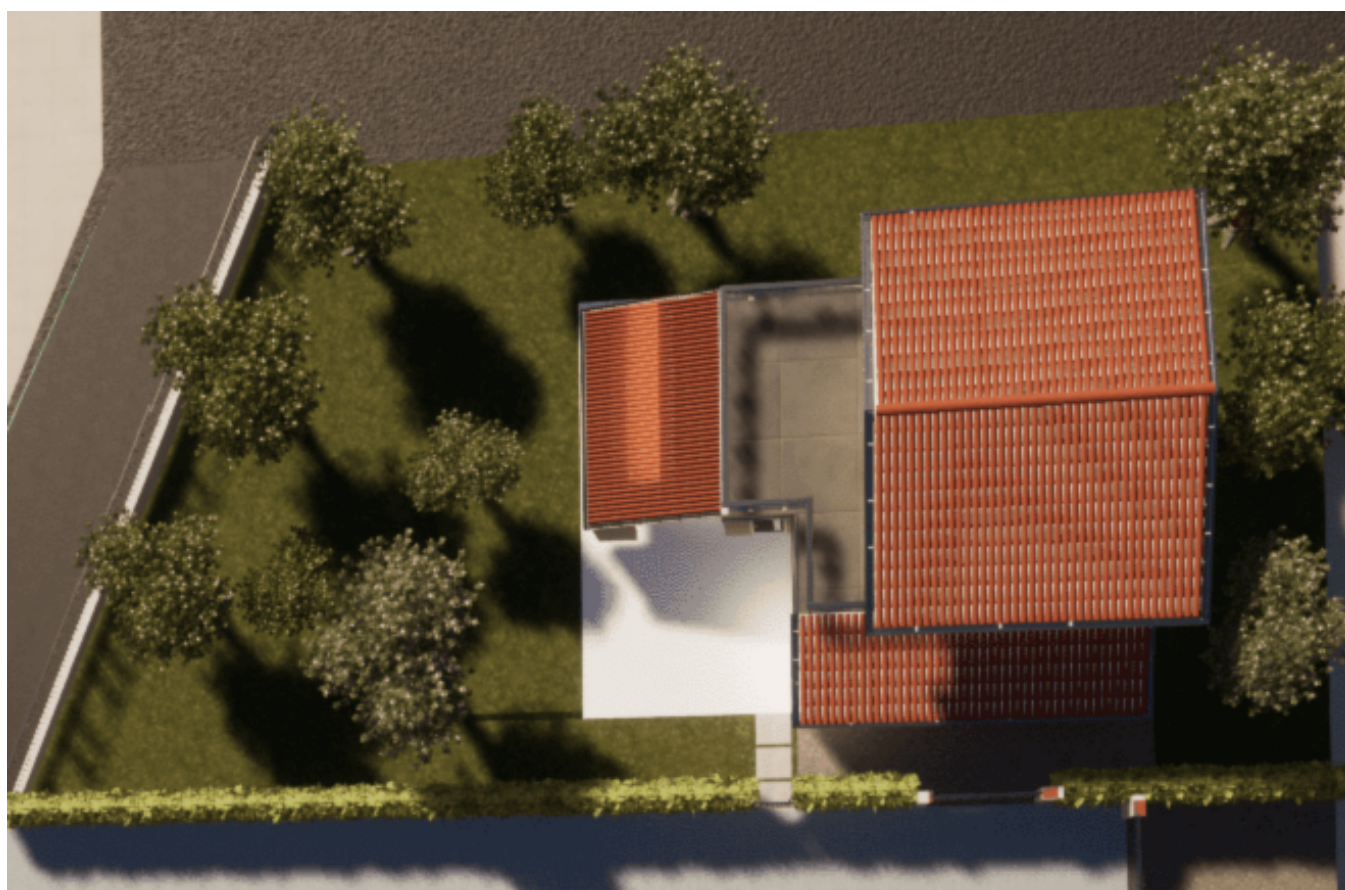

# Terreno edificabile in posizione tranquilla a Gaino

## Dati di base

Tipologia dell'oggetto	Terreno / Abitativo
Località	Lago di Garda
Classe energetica	G
Prezzo d'acquisto	250'000 €
Superficie m	700.0
Stato	Nuovo
ID	IW100458

## Descrizione

Nell'idilliaco villaggio di Gaino, sopra Toscolano Maderno, vi si apre un'opportunità unica: un ampio terreno edificabile di circa 700 metri quadrati, pronto per la realizzazione dei vostri sogni immobiliari.

Con un progetto già approvato per la costruzione di una villa di 150 metri quadrati su due piani, risparmierete tempo e fatica. Con questo progetto avrete l'opportunità unica di trasformare in realtà la vostra idea di spazio abitativo perfetto, in un ambiente in cui potrete vivere la natura da vicino. Sebbene si tratti di un terreno edificabile incontaminato, tutte le tasse sono già state pagate al comune, garantendo una costruzione senza problemi e senza preoccupazioni della vostra villa da sogno. La vostra visione futura di una villa di lusso è in buone mani e può essere realizzata senza ritardi o ostacoli, rendendo il processo di costruzione molto più semplice e permettendovi di godere della vostra nuova casa il prima possibile.