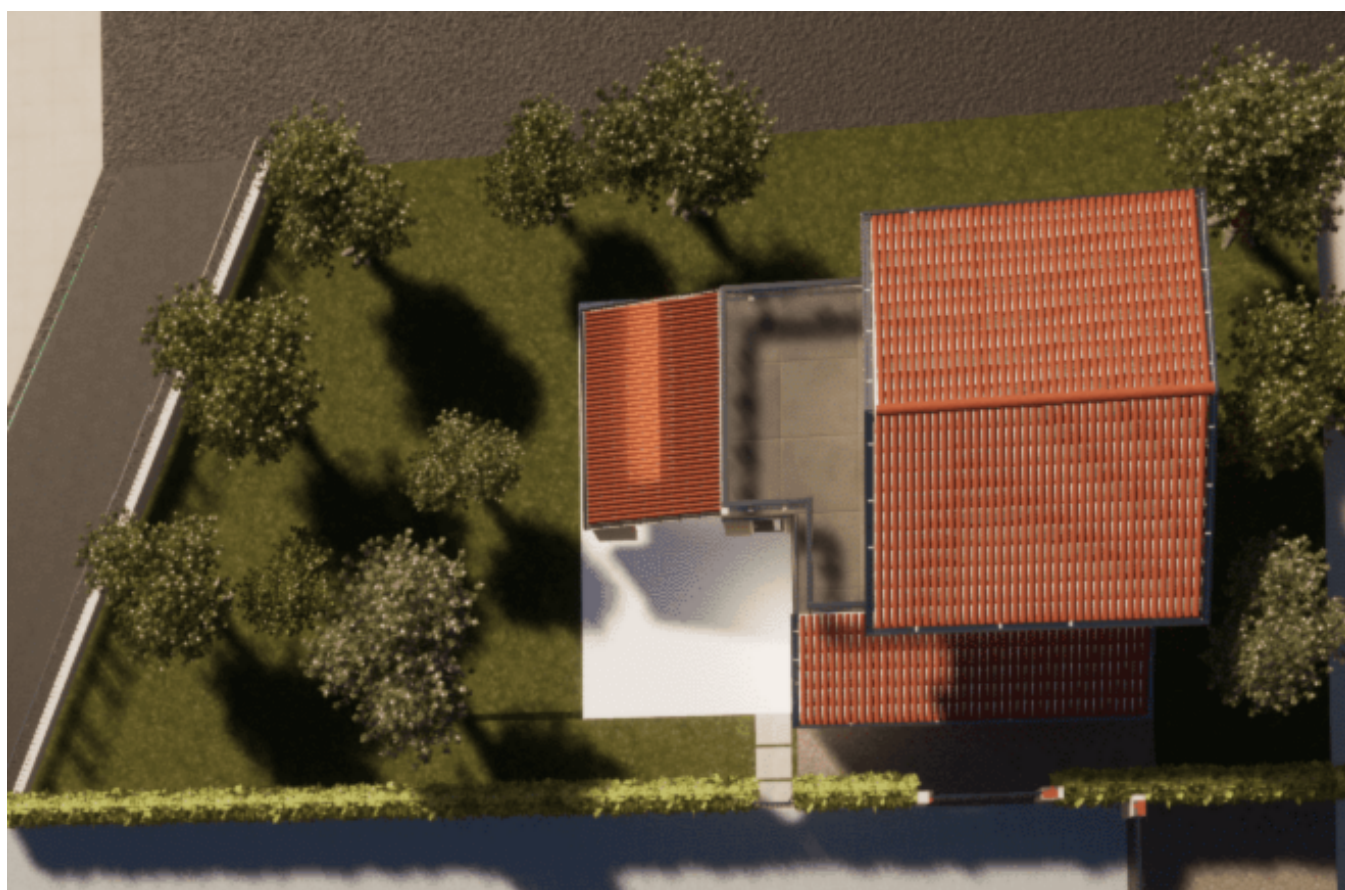

Terreno edificabile in posizione tranquilla a Gaino

Dati di base

Tipologia dell'oggetto	Terreno / Abitativo
Località	Lago di Garda
Classe energetica	G
Prezzo d'acquisto	250'000 €
Superficie m	700.0
Stato	Nuovo
ID	IW100458

Dettagli

Prezzo d'acquisto	250'000 €
Superficie m	700.0

Descrizione

Nell'idilliaco villaggio di Gaino, sopra Toscolano Maderno, vi si apre un'opportunità unica: un ampio terreno edificabile di circa 700 metri quadrati, pronto per la realizzazione dei vostri sogni immobiliari.

Con un progetto già approvato per la costruzione di una villa di 150 metri quadrati su due piani, risparmierete tempo e fatica. Con questo progetto avrete l'opportunità unica di trasformare in realtà la vostra idea di spazio abitativo perfetto, in un ambiente in cui potrete vivere la natura da vicino. Sebbene si tratti di un terreno edificabile incontaminato, tutte le tasse sono già state pagate al comune, garantendo una costruzione senza problemi e senza preoccupazioni della vostra villa da sogno. La vostra visione futura di una villa di lusso è in buone mani e può essere realizzata senza ritardi o ostacoli, rendendo il processo di costruzione molto più semplice e permettendovi di godere della vostra nuova casa il prima possibile.