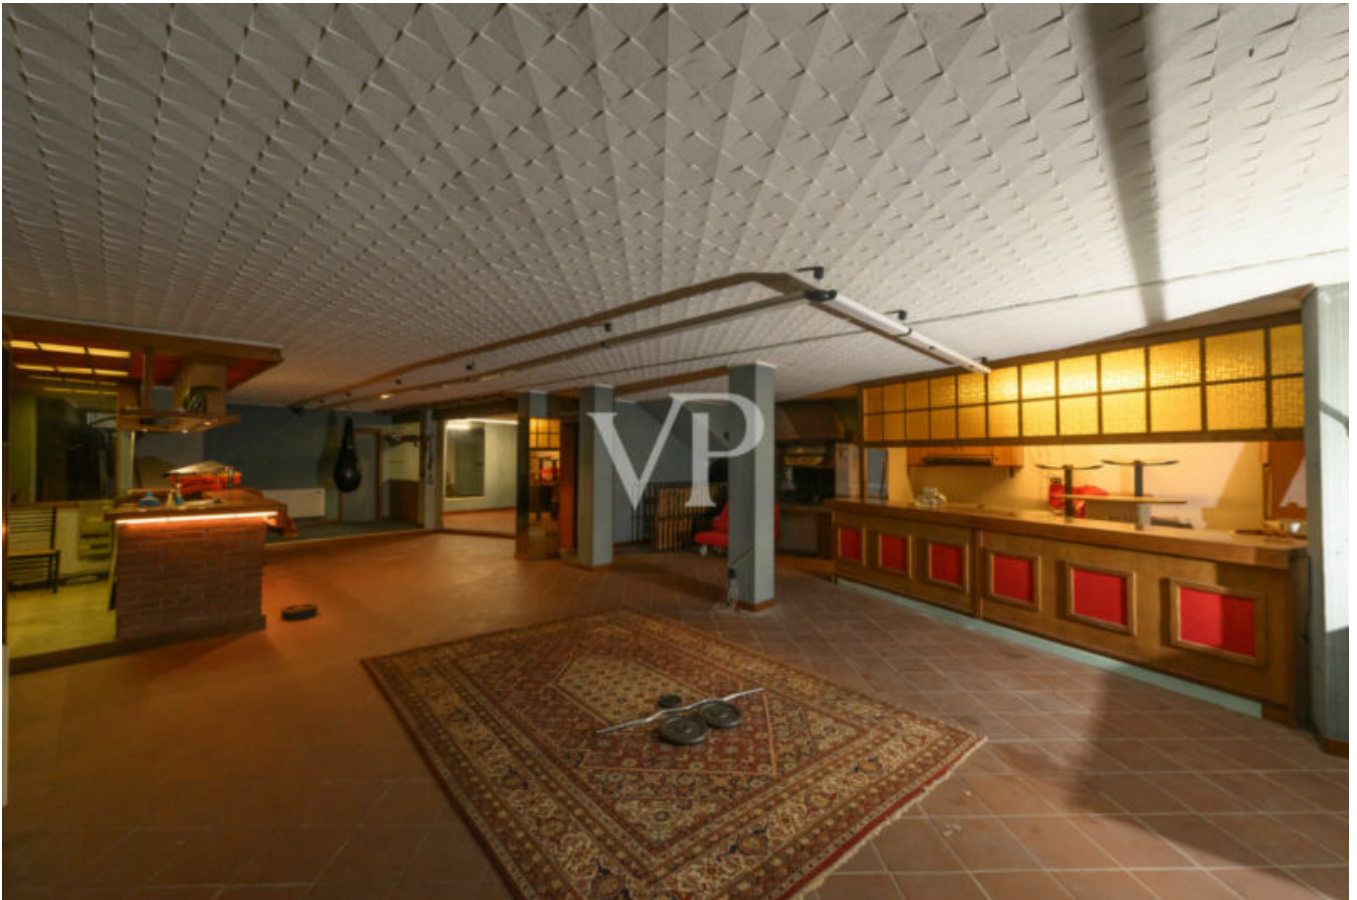

Prezzi

Prezzo d'acquisto 1'160'000 €

Superfici

Superficie netta m 472.0
Terreno m 1000.0

Giardino m	1000.0
Balcone/Terrazza m	22.0
Numero superfici	
Camere da letto	5
Bagni	5
Posti macchina	6

Arredo

Pavimento	Piastrelle, Parquet
Ammobiliato	Semi ammobiliato
Camino	
Piscina	

Tecnologia

Tipo di riscaldamento	A piano
Riscaldamento	Gas
Climatizzato	
TV/SAT/cavo	

Altri

Munito di cantina	Sì

Descrizione

Imponente villa con piscina in posizione tranquilla e comoda ai servizi con parziale vista lago. L'immobile circondato da un giardino esclusivo è composto da due appartamenti e da un seminterrato.

L'appartamento al piano terra ha tre camere da letto, cucina abitabile, sala da pranzo e soggiorno di dimensioni importanti, tre bagni, guardaroba, stireria e studio.

Al primo piano l'appartamento è composto da cucina abitabile, sala da pranzo, soggiorno, tre camere, due bagni e una terrazza.

Al piano seminterrato si trova l'immensa taverna, la palestra e la cantina.

Immobile da ristrutturare come soluzione unica oppure da acquistare per un futuro esclusivo residence.

Se volete saperne di più scriveteci e vi chiameremo per un appuntamento.

Offerenti

VON POLL REAL ESTATE Bozen/Bolzano