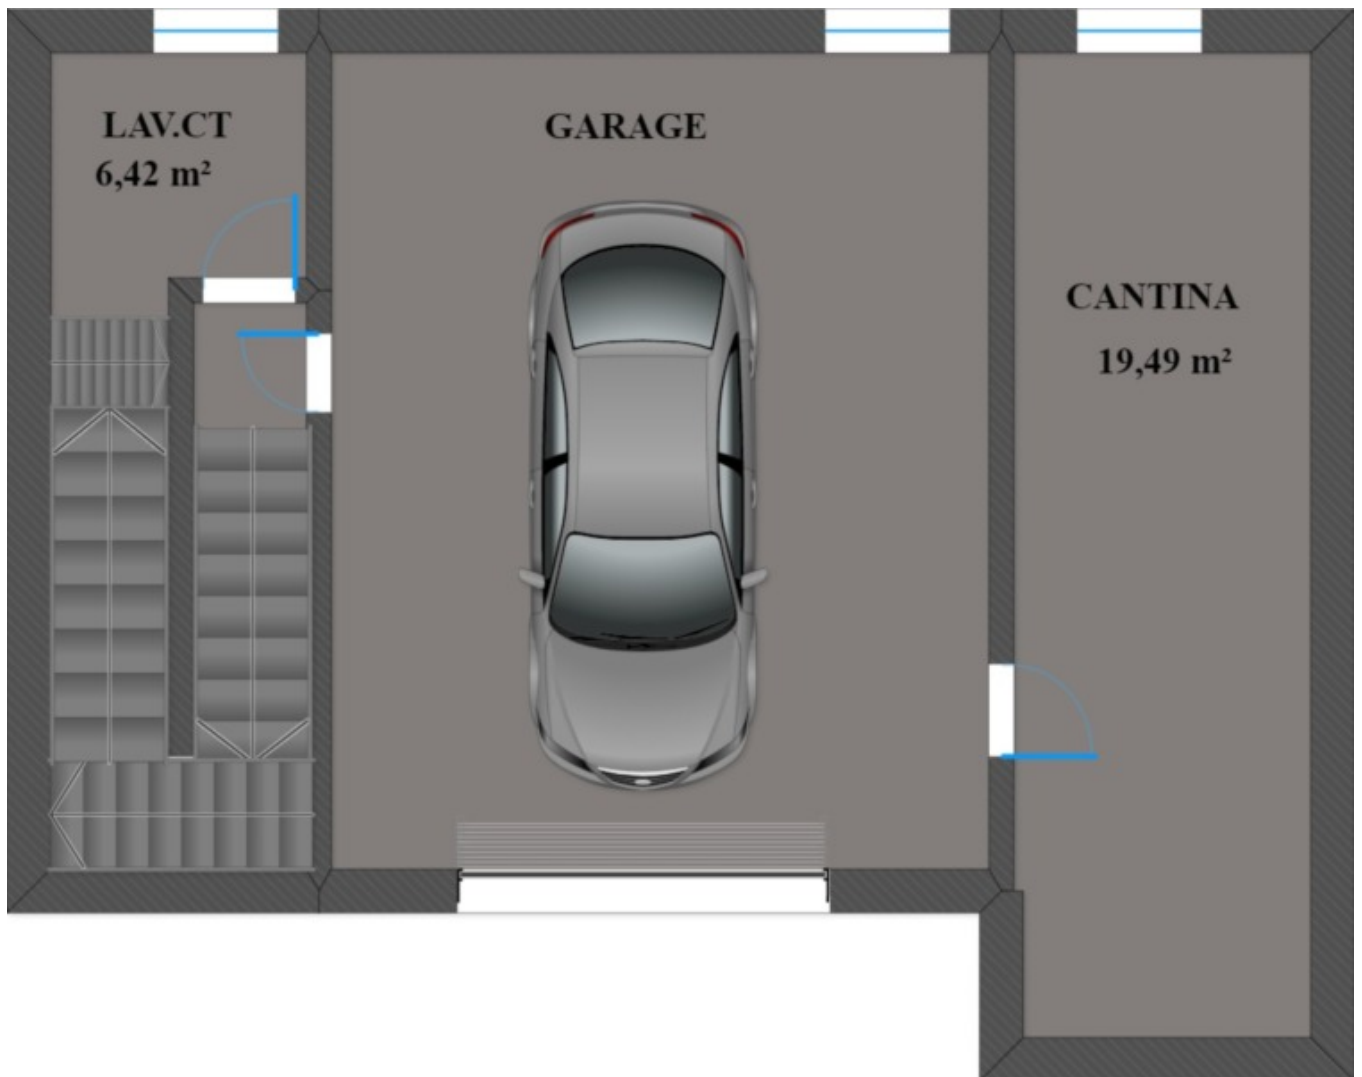

Sant'Ambrogio di Valpolicella: Villa a schiera

Dati di base

Tipologia dell'oggetto	Casa / Casa a schiera
Località	Lago di Garda
Prezzo d'acquisto	459'000 €
Superficie m	112.3
Stato	Non nuovo
Anno di costruzione	2013
Stato	Curato
ID	IW88186

Lifandi

Dettagli

Prezzo d'acquisto	459'000 €
Superficie m	112.3
Superficie netta m	86.5
Terreno m	70.0
Bagni	3

Arredo

Bagno	Doccia, Vasca da bagno
Pavimento	Piastrelle
Usa giardino	
Ammobiliato	Semi ammobiliato

Posti macchina

Tipo	Numero	Prezzo
Garage	1	

Descrizione

Rif: G054

Nella frazione di Brentani, sulle colline prospicienti la Valdadige, disponiamo di questa villa a schiera rifinita con classe, oltre agli spazi interni generosi e ben organizzati, il valore aggiunto di questa proprietà è l'impagabile panorama verso il lago di Garda!