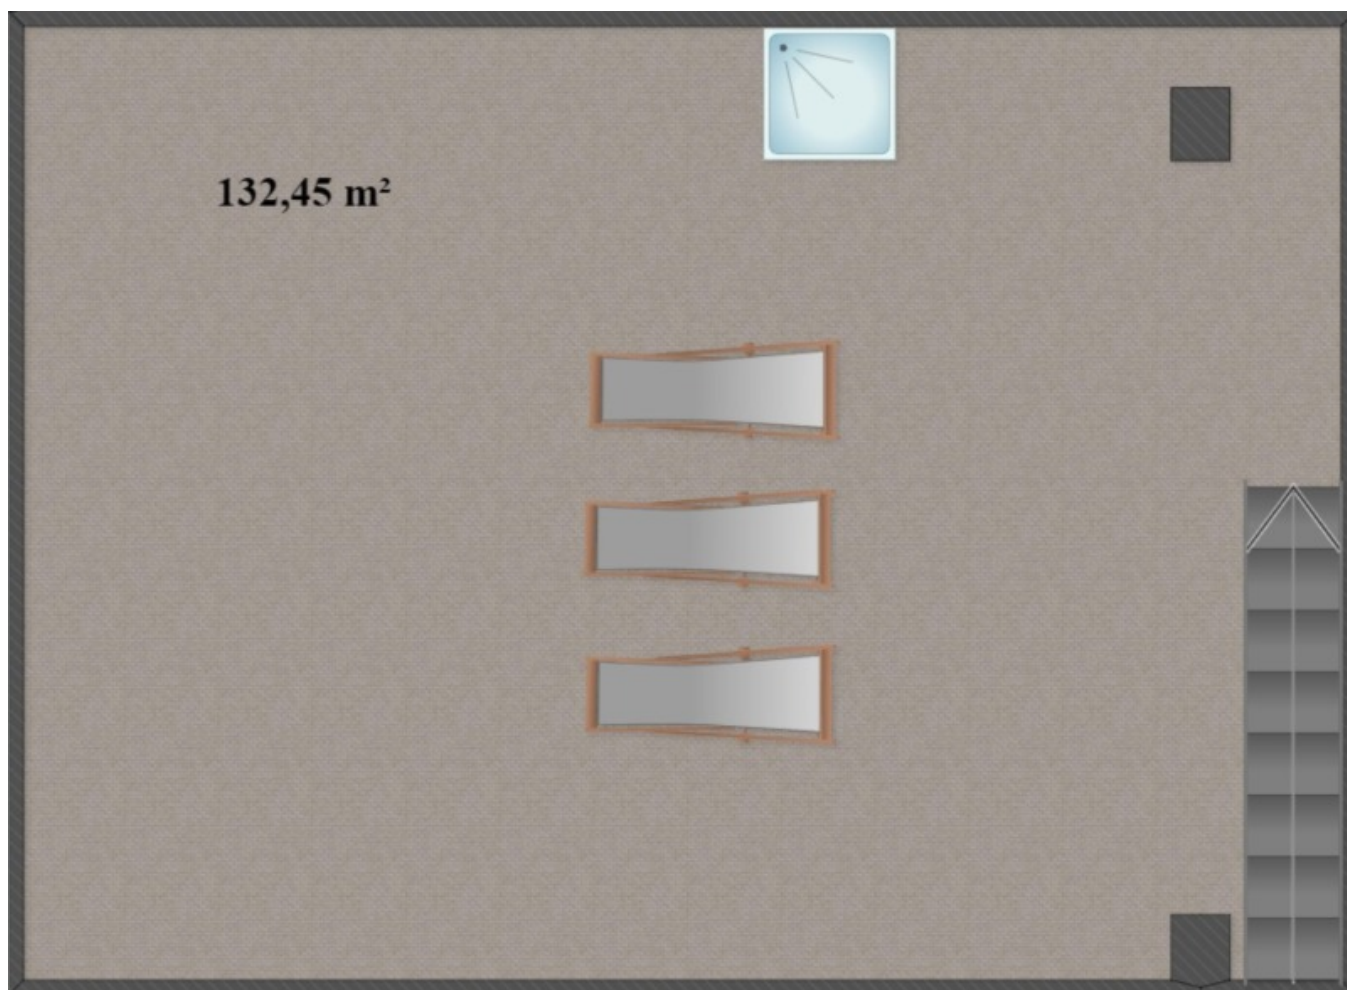

Bardolino: Villa fronte Lago

Dati di base

Tipologia dell'oggetto	Casa / Villa
Località	Lago di Garda
Classe energetica	A
Superficie m	337.0
Stato	Nuovo
Anno di costruzione	2022
Stato	Primo ingresso
ID	IW83572

Lifandi 

Dettagli

Superficie m	337.0
Giardino m	523.0
Balcone/Terrazza m	132.5

Arredo

Vista Vista panoramica, Lago
Posti macchina

Tipo	Numero	Prezzo
Doppio garage	1	

Descrizione

Rif. J065

In posizione invidiabile direttamente fronte lago, si trova questa bellissima villa bifamiliare appena ricostruita ed è composta da giardino privato con piscina rialzata ed accesso diretto al lago, 2 luminosi appartamenti autonomi completamente ammobiliati e terrazza panoramica a 360 °!