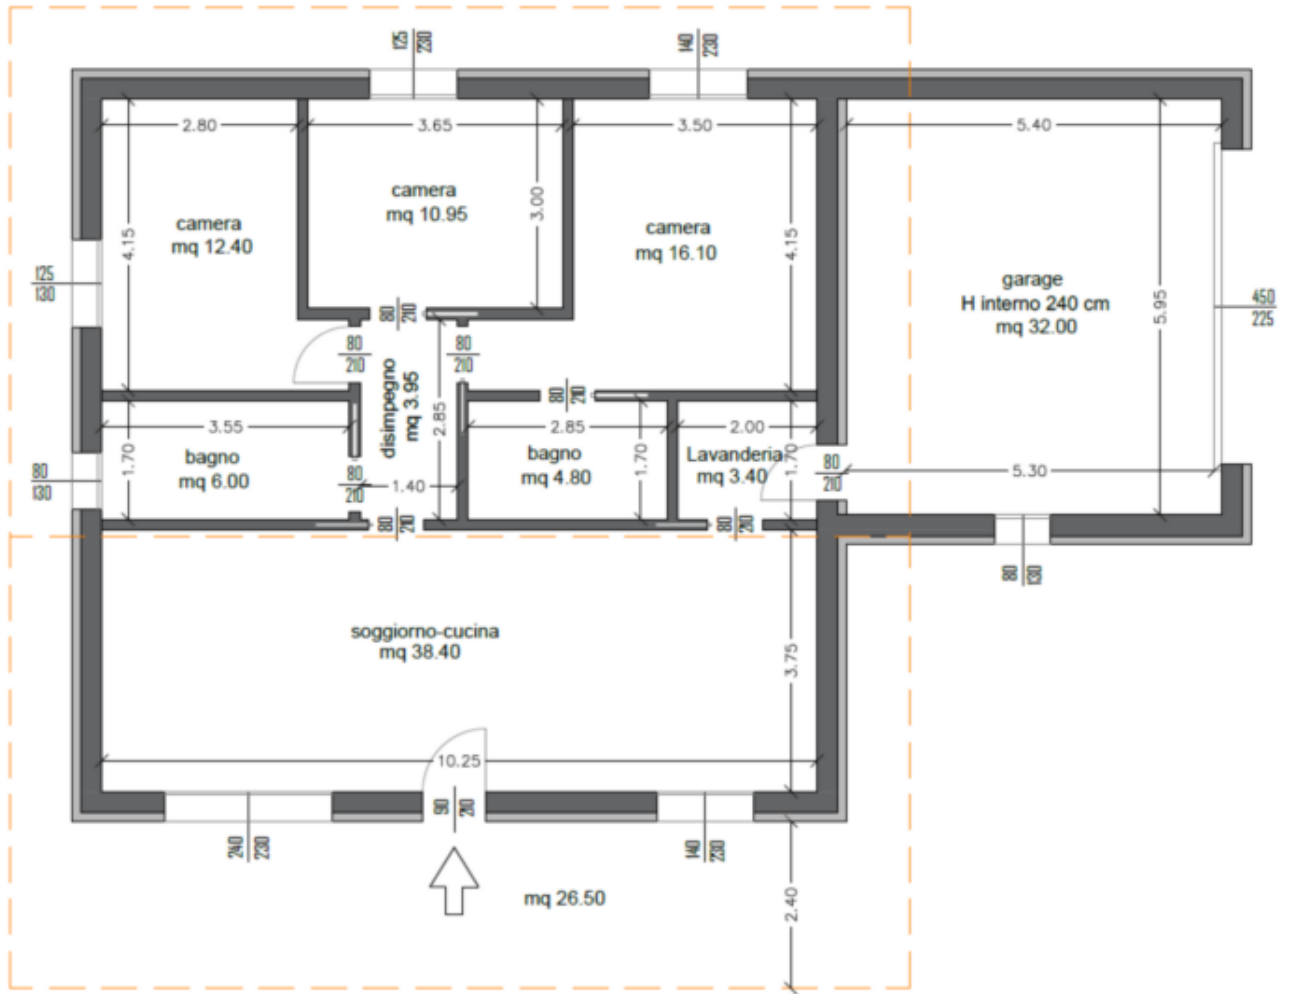

Nuova villa con giardino

Dati di base

Tipologia dell'oggetto	Casa / Villa
Località	Lago di Garda
Classe energetica	A
Prezzo d'acquisto	515'000 €
Superficie m	155.0
Stato	Nuovo
Anno di costruzione	2022
Stato	Primo ingresso
ID	IW76724

Prezzi

Prezzo d'acquisto
Superfici

515'000 €

Superficie m 155.0

Numero superfici

Bagni	2
Balconi/Terrazze	1
Camera giorno/notte	4
Posti macchina	2

Posti macchina

Tipo	Numero	Prezzo
Doppio garage	1	

Descrizione

Ad Affi, saranno realizzate diverse nuove ville su un solo piano. Ogni villa avrà a disposizione un'ampia area verde dedicata al giardino con possibilità di piscina privata.

- Ville indipendenti con ampio giardino
- Ecosostenibile, fortemente isolata in Classe A4 e personalizzabile
- Oltre 155m netti utili (Villa circa 100m , Garage 32m , Portico 27m)
- Nessuna spesa condominiale
- Tetto spiovente in legno lamellare a doppia falda
- Completamente elettrica e dotata di impianto fotovoltaico.
- A pagamento: piscina privata