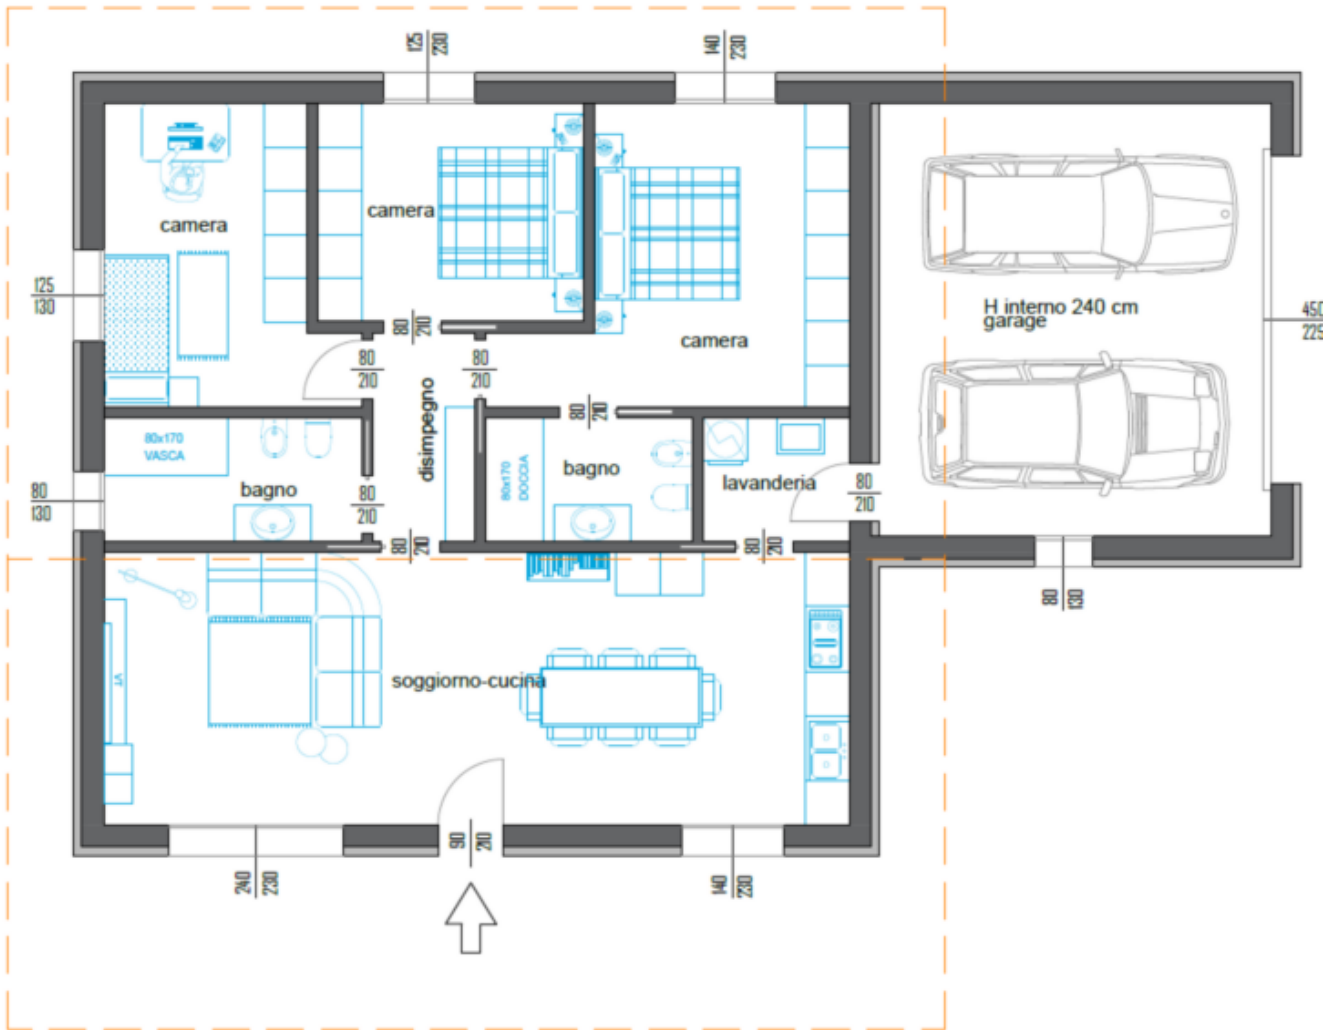

Nuova villa con giardino

Dati di base

Tipologia dell'oggetto	Casa / Villa
Località	Lago di Garda
Classe energetica	A
Prezzo d'acquisto	515'000 €
Superficie m	155.0
Stato	Nuovo
Anno di costruzione	2022
Stato	Primo ingresso
ID	IW76724

Prezzi

Prezzo d'acquisto
Superfici

515'000 €

Superficie m 155.0

Numero superfici

Bagni	2
Balconi/Terrazze	1
Camera giorno/notte	4
Posti macchina	2

Posti macchina

Tipo	Numero	Prezzo
Doppio garage	1	

Descrizione

Ad Affi, saranno realizzate diverse nuove ville su un solo piano. Ogni villa avrà a disposizione un'ampia area verde dedicata al giardino con possibilità di piscina privata.

- Ville indipendenti con ampio giardino
- Ecosostenibile, fortemente isolata in Classe A4 e personalizzabile
- Oltre 155m netti utili (Villa circa 100m , Garage 32m , Portico 27m)
- Nessuna spesa condominiale
- Tetto spiovente in legno lamellare a doppia falda
- Completamente elettrica e dotata di impianto fotovoltaico.
- A pagamento: piscina privata