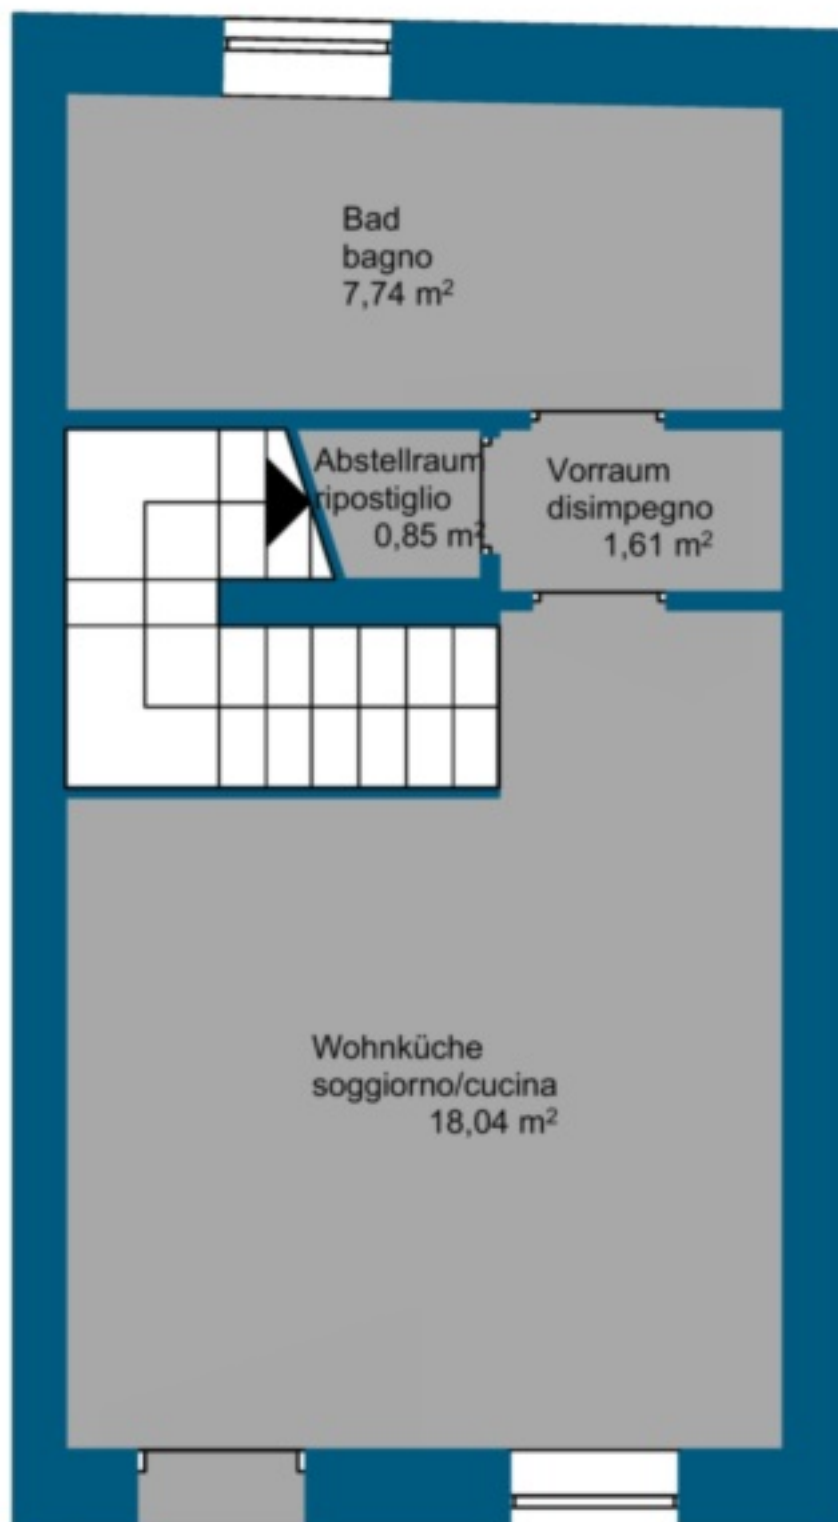

Bellissima casa a schiera in posizione tranquilla

Dati di base

Tipologia dell'oggetto	Casa / Casa a schiera
Località	Lago di Garda
Classe energetica	A
Prezzo d'acquisto	272'000 €
Superficie m	120.0
Stato	Nuovo
Stato	Sanato completamente/parzialmente
ID	IW102442

Dettagli

Prezzo d'acquisto

272'000 €

Superficie m 120.0

Posti macchina

Tipo	Numero	Prezzo
Posto macchina	1	

Descrizione

Una bella casa a schiera e uno spazioso quadrilocale sono in vendita, immersi nella tranquilla quiete del piccolo paese di Erbezzo – un gioiello idilliaco per chi ama la natura e desidera una pausa rilassante e meritata.