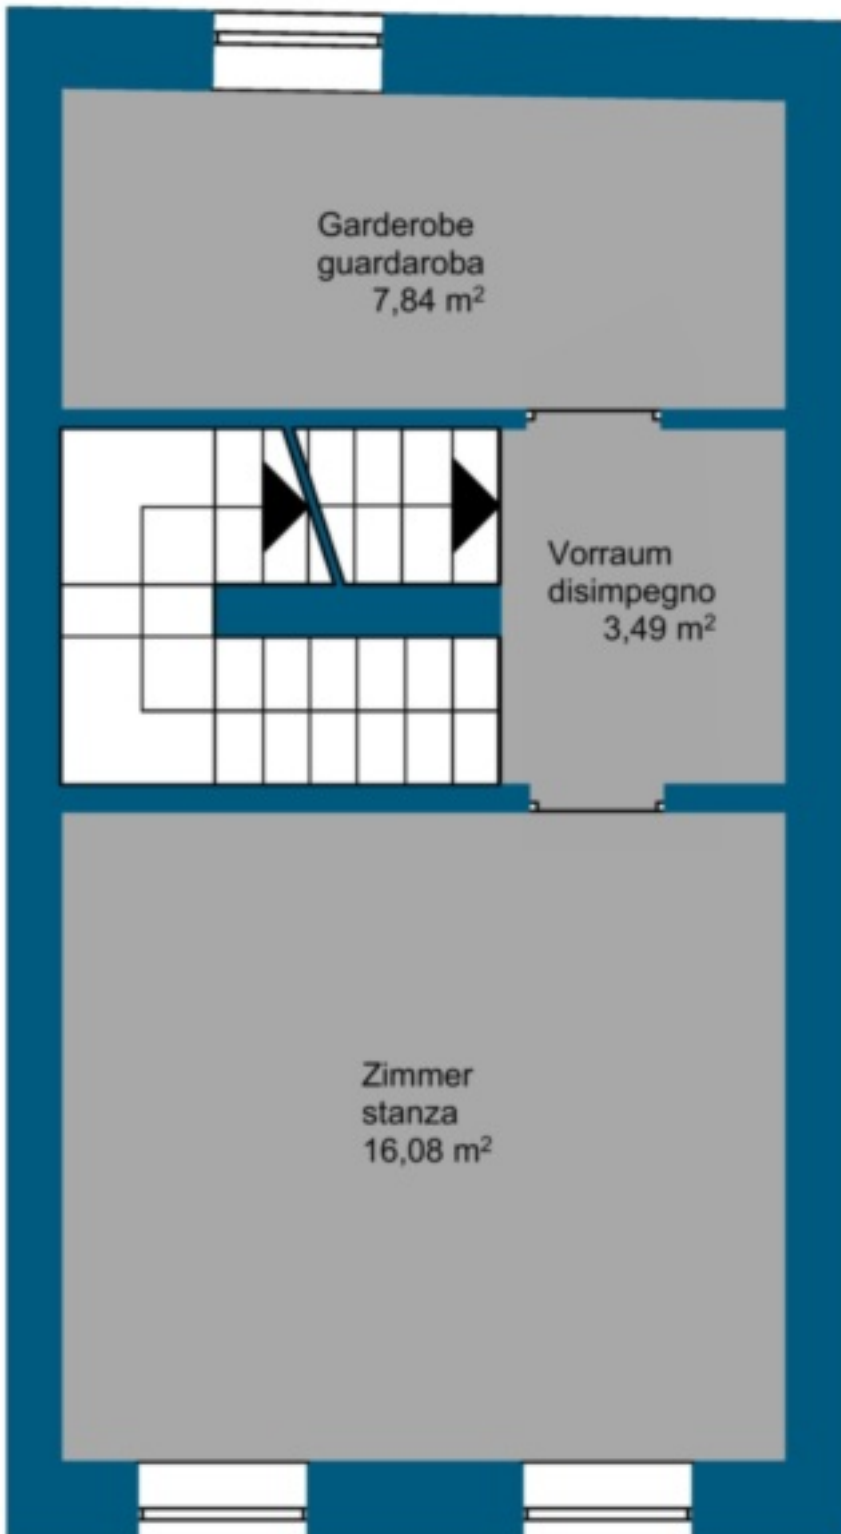

Bellissima casa a schiera in posizione tranquilla

Dati di base

Tipologia dell'oggetto	Casa / Casa a schiera
Località	Lago di Garda
Classe energetica	A
Prezzo d'acquisto	272'000 €
Superficie m	120.0
Stato	Nuovo
Stato	Sanato completamente/parzialmente
ID	IW102442

Dettagli

Prezzo d'acquisto

272'000 €

Superficie m 120.0

Posti macchina

Tipo	Numero	Prezzo
Posto macchina	1	

Descrizione

Una bella casa a schiera e uno spazioso quadrilocale sono in vendita, immersi nella tranquilla quiete del piccolo paese di Erbezzo – un gioiello idilliaco per chi ama la natura e desidera una pausa rilassante e meritata.