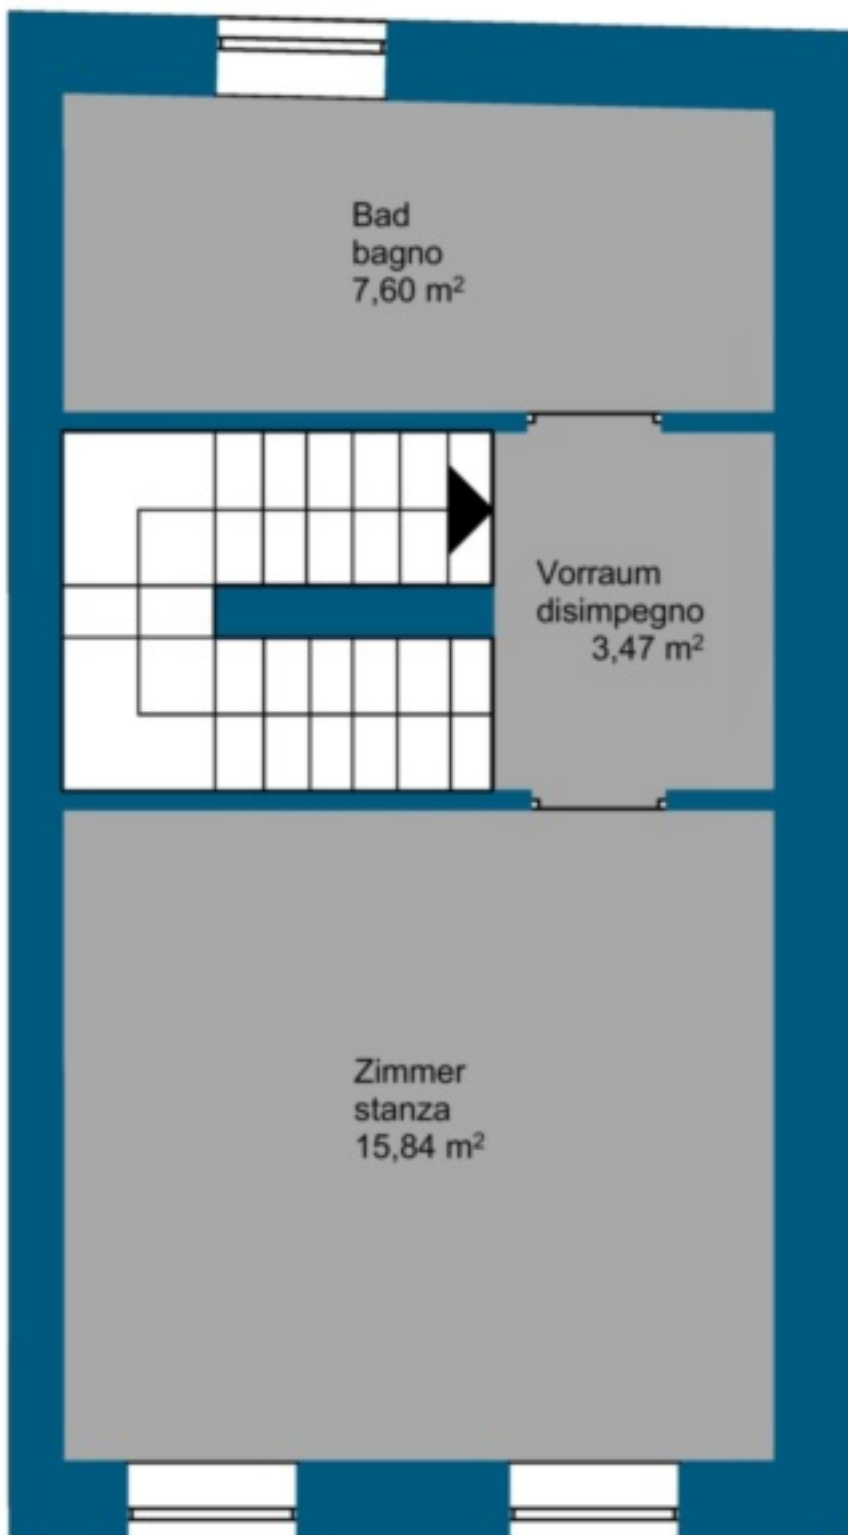

Bellissima casa a schiera in posizione tranquilla

Dati di base

Tipologia dell'oggetto	Casa / Casa a schiera
Località	Lago di Garda
Classe energetica	A
Prezzo d'acquisto	272'000 €
Superficie m	120.0
Stato	Nuovo
Stato	Sanato completamente/parzialmente
ID	IW102442

Dettagli

Prezzo d'acquisto

272'000 €

Superficie m 120.0

Posti macchina

Tipo	Numero	Prezzo
Posto macchina	1	

Descrizione

Una bella casa a schiera e uno spazioso quadrilocale sono in vendita, immersi nella tranquilla quiete del piccolo paese di Erbezzo – un gioiello idilliaco per chi ama la natura e desidera una pausa rilassante e meritata.