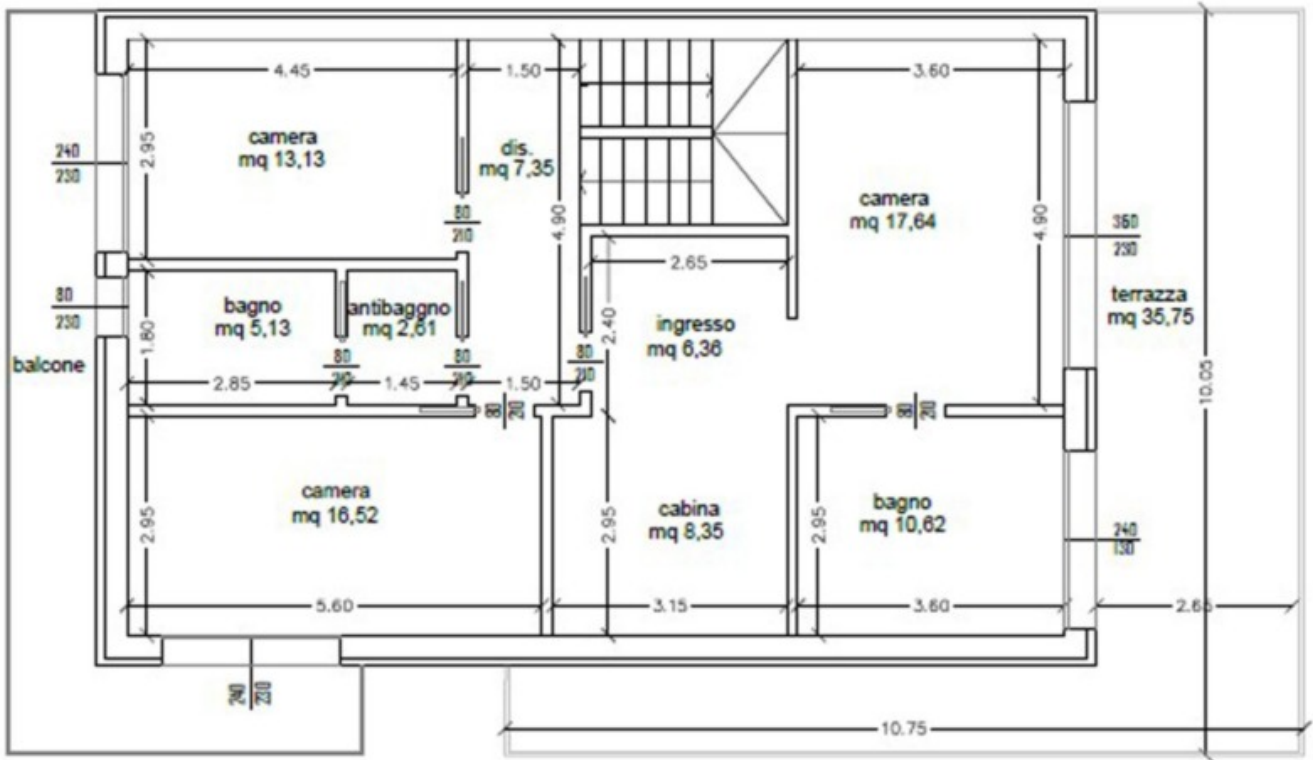

Nuova villa di lusso con vista mozzafiato sul lago

Dati di base

Tipologia dell'oggetto	Casa / Villa
Località	Lago di Garda
Classe energetica	A
Prezzo d'acquisto	1'500'000 €
Superficie m	270.0
Stato	Nuovo
Anno di costruzione	2025
Stato	Primo ingresso
ID	IW102351

Dettagli

Prezzo d'acquisto	1'500'000 €
Superficie m	270.0

Posti macchina

Tipo	Numero	Prezzo
Doppio garage	1	
Descrizione		

Nella località mozzafiato di Polpenazze, da cui si estende un panorama impareggiabile sul pittoresco lago, stanno sorgendo due ville di lusso completamente autonome che rappresentano un sogno che si avvera per gli amanti di uno stile di vita sofisticato.

Ognuna di queste due ville di lusso si estende su due piani. Al piano terra, il soggiorno e la cucina a pianta aperta invitano a soffermarsi e a rilassarsi. Le ampie stanze a pianta aperta con grandi finestre creano un'atmosfera in cui luce, aria e spazio si fondono armoniosamente. Da qui si ha anche accesso diretto alla spaziosa terrazza e alla piscina privata, che invita a godersi una nuotata rinfrescante o momenti di relax al sole nelle calde giornate estive. Al piano superiore si trovano le camere da letto, arredate in modo confortevole e con viste mozzafiato; una vera e propria oasi di pace e relax.