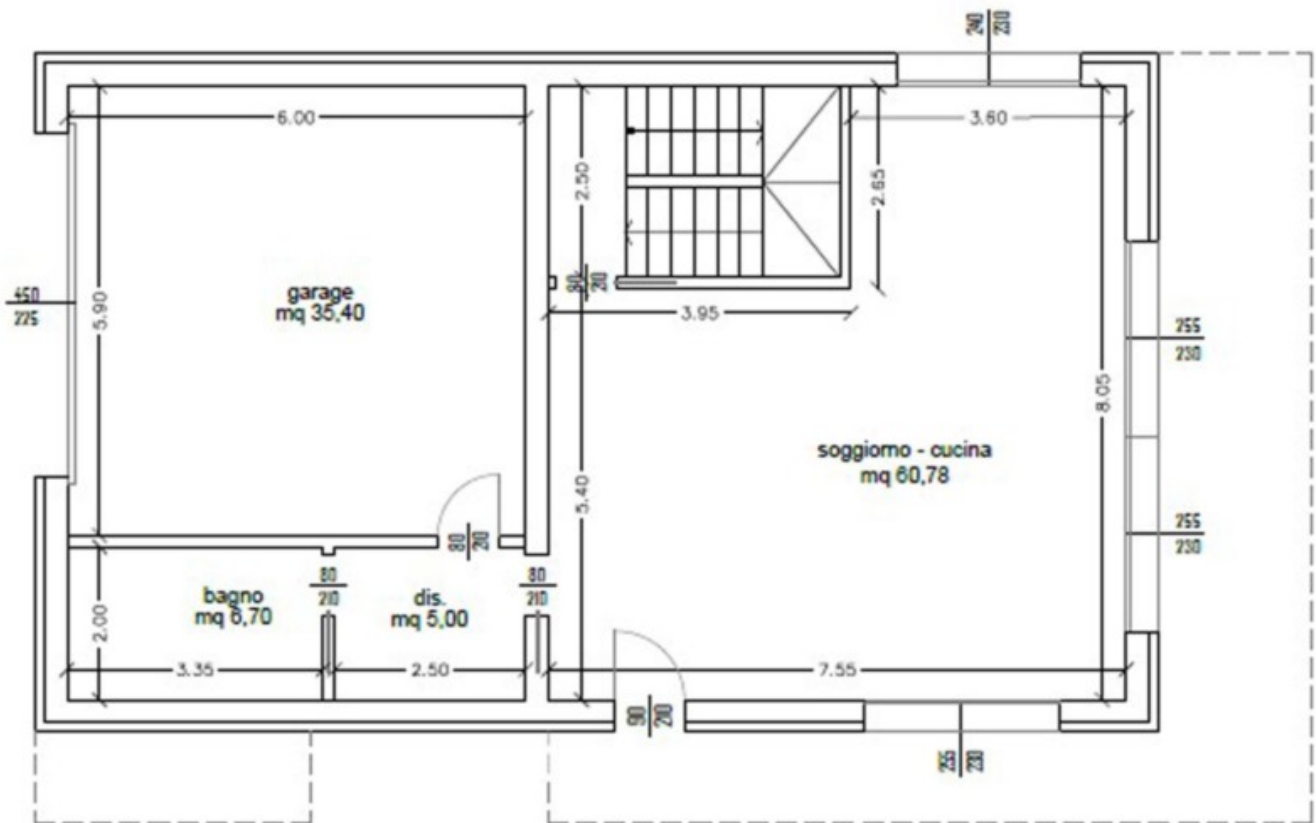

Nuova villa di lusso con vista mozzafiato sul lago

Dati di base

Tipologia dell'oggetto	Casa / Villa
Località	Lago di Garda
Classe energetica	A
Prezzo d'acquisto	1'500'000 €
Superficie m	270.0
Stato	Nuovo
Anno di costruzione	2025
Stato	Primo ingresso
ID	IW102351

Dettagli

Prezzo d'acquisto	1'500'000 €
Superficie m	270.0

Posti macchina

Tipo	Numero	Prezzo
Doppio garage	1	
Descrizione		

Nella località mozzafiato di Polpenazze, da cui si estende un panorama impareggiabile sul pittoresco lago, stanno sorgendo due ville di lusso completamente autonome che rappresentano un sogno che si avvera per gli amanti di uno stile di vita sofisticato.

Ognuna di queste due ville di lusso si estende su due piani. Al piano terra, il soggiorno e la cucina a pianta aperta invitano a soffermarsi e a rilassarsi. Le ampie stanze a pianta aperta con grandi finestre creano un'atmosfera in cui luce, aria e spazio si fondono armoniosamente. Da qui si ha anche accesso diretto alla spaziosa terrazza e alla piscina privata, che invita a godersi una nuotata rinfrescante o momenti di relax al sole nelle calde giornate estive. Al piano superiore si trovano le camere da letto, arredate in modo confortevole e con viste mozzafiato; una vera e propria oasi di pace e relax.