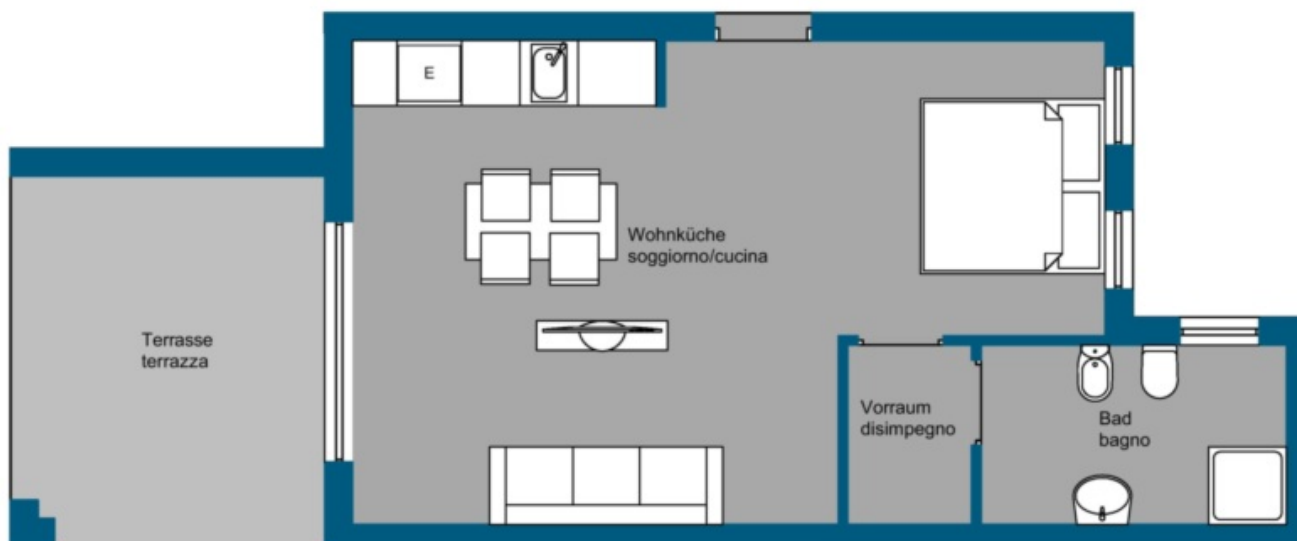

Nuovo monocale con terrazza

Dati di base

Tipologia dell'oggetto	Appartamento / Piano
Località	Lago di Garda
Camere	1
Classe energetica	F
Prezzo d'acquisto	170'000 €
Superficie m	54.0
Stato	Nuovo
Anno di costruzione	2015
Stato	Primo ingresso
ID	IW98349

Dettagli

Prezzo d'acquisto	170'000 €
Superficie m	54.0

Posti macchina

Tipo	Numero	Prezzo
Posto macchina	1	
Descrizione		

È in vendita un splendido monocale, situato in un ricercato complesso residenziale tra le