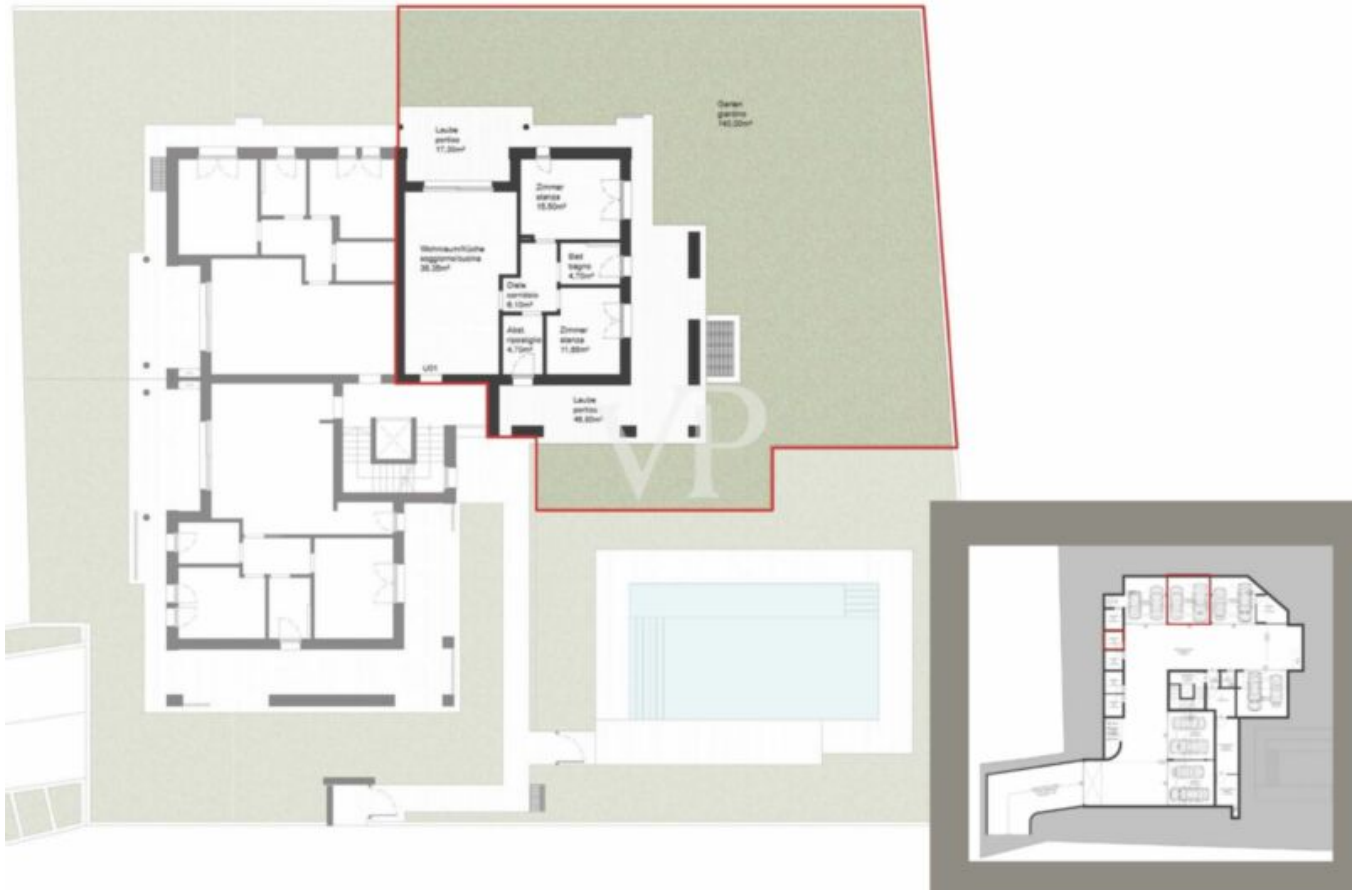

Luxury Apartments Lazise

Dati di base

Tipologia dell'oggetto	Appartamento / Piano terra
Località	Lago di Garda
Camere	3
Prezzo d'acquisto	Prezzo a richiesta
Superficie netta m	78.8
Anno di costruzione	2024
ID	IW95747

Dettagli

Prezzo d'acquisto	Prezzo a richiesta
Superficie netta m	78.8
Giardino m	140.0
Camere da letto	2
Bagni	1

Arredo

Piscina	
Ascensore	Ascensore
Munito di cantina	Sì

Descrizione

A Lazise, uno dei borghi più belli del Lago di Garda, stanno sorgendo sei lussuosi appartamenti nel nuovo residence a poca distanza dal lago.

Il nuovo progetto edilizio colpisce per lo stile moderno, il design senza tempo, gli ambienti luminosi e l'ampia privacy.

Grazie ai materiali e ai colori accuratamente selezionati, il residence si inserisce armoniosamente nel paesaggio.