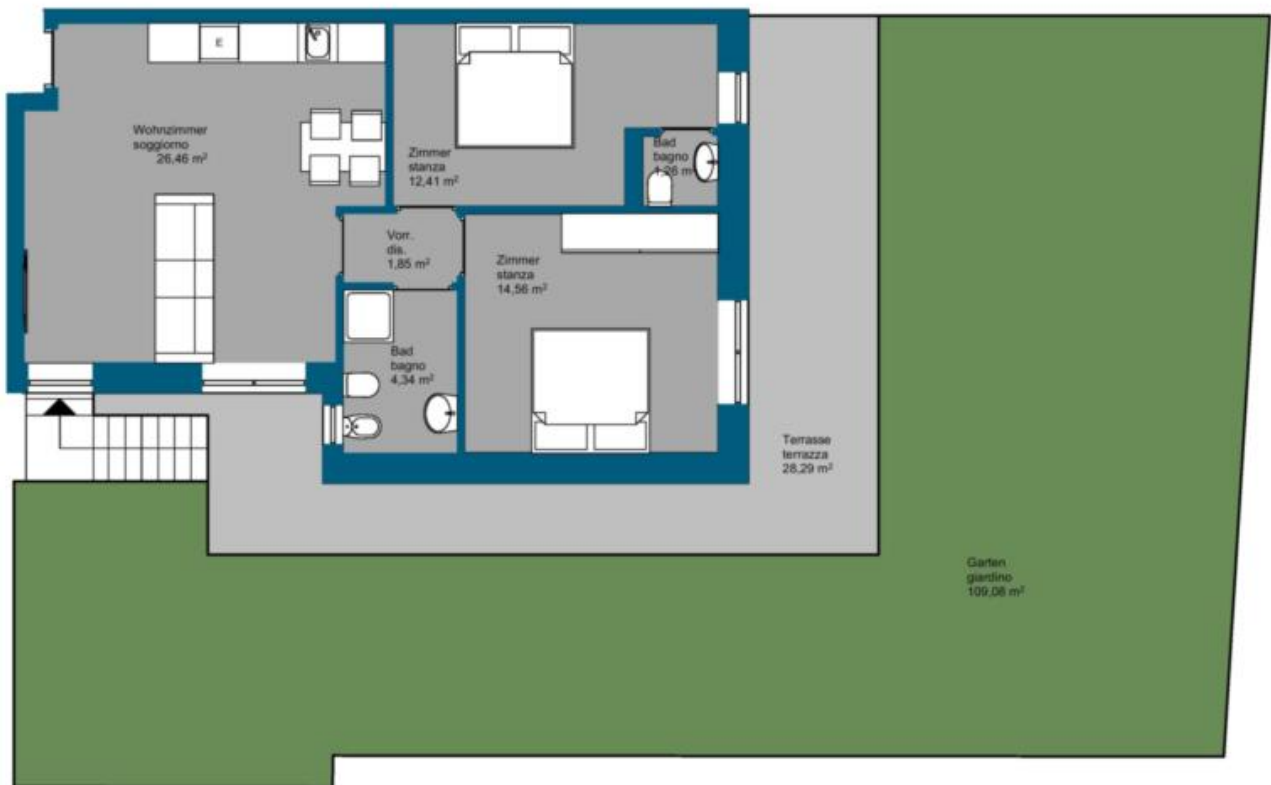

## Dati di base

Tipologia dell'oggetto	Appartamento / Piano terra
Località	Lago di Garda
Camere	3
Piano	0 von 3
Classe energetica	A
Prezzo d'acquisto	473'000 €
Superficie m	133.0
Stato	Nuovo
Stato	Primo ingresso
ID	IW94867

## Dettagli

Prezzo d'acquisto	473'000 €
Superficie m	133.0
Bagni	2

Balconi/Terrazze	1
Camera giorno/notte	3

## Descrizione

Questo moderno condominio composto da 16 unità abitative è attualmente in costruzione nel centro di Peschiera. L'edificio sarà dotato di ampi spazi comuni come una piscina con aree prendisole e un centro fitness con area spa e jacuzzi, offrendo tutti i servizi che si possono desiderare.

L'edificio si estende su quattro piani e ospita appartamenti con 3 e 4 camere da letto, ciascuno con balcone e terrazza. Gli appartamenti al piano terra dispongono anche di un giardino e di una sala hobby di 40 m<sup>2</sup> nel seminterrato, mentre gli attici dispongono di un'ampia terrazza sul tetto con vista sul lago. Gli appartamenti con 2 camere da letto sono disponibili a partire da 329.000 euro e quelli con 3 camere da letto a partire da 380.000 euro. I garage singoli e doppi possono essere acquistati separatamente.