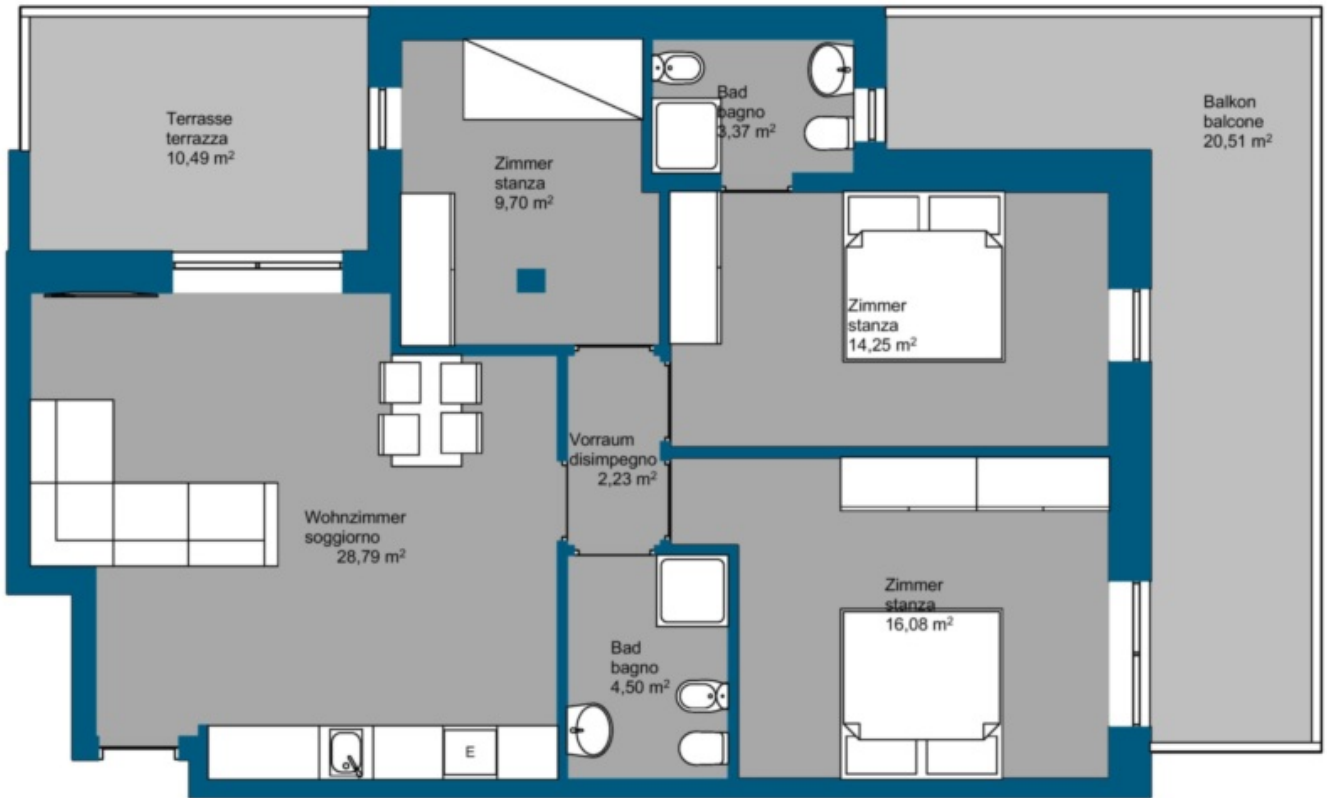

Peschiera - Nuovo appartamento sul lago di Garda

Dati di base

Tipologia dell'oggetto	Appartamento
Località	Lago di Garda
Camere	4
Piano	2 von 4
Classe energetica	A
Prezzo d'acquisto	392'000 €
Superficie m	108.0
Stato	Nuovo
Stato	Primo ingresso
ID	IW94730

Dettagli

Prezzo d'acquisto	392'000 €
Superficie m	108.0
Bagni	2
Balconi/Terrazze	2

Camera giorno/notte 4

Descrizione

Questo moderno condominio composto da 16 unità abitative è attualmente in costruzione nel centro di Peschiera. L'edificio sarà dotato di ampi spazi comuni come una piscina con aree prendisole e un centro fitness con area spa e jacuzzi, offrendo tutti i servizi che si possono desiderare.

L'edificio si estende su quattro piani e ospita appartamenti con 3 e 4 camere da letto, ciascuno con balcone e terrazza. Gli appartamenti al piano terra dispongono anche di un giardino e di una sala hobby di 40 m nel seminterrato, mentre gli attici dispongono di un'ampia terrazza sul tetto con vista sul lago. Gli appartamenti con 2 camere da letto sono disponibili a partire da 329.000 euro e quelli con 3 camere da letto a partire da 380.000 euro. I garage singoli e doppi possono essere acquistati separatamente.