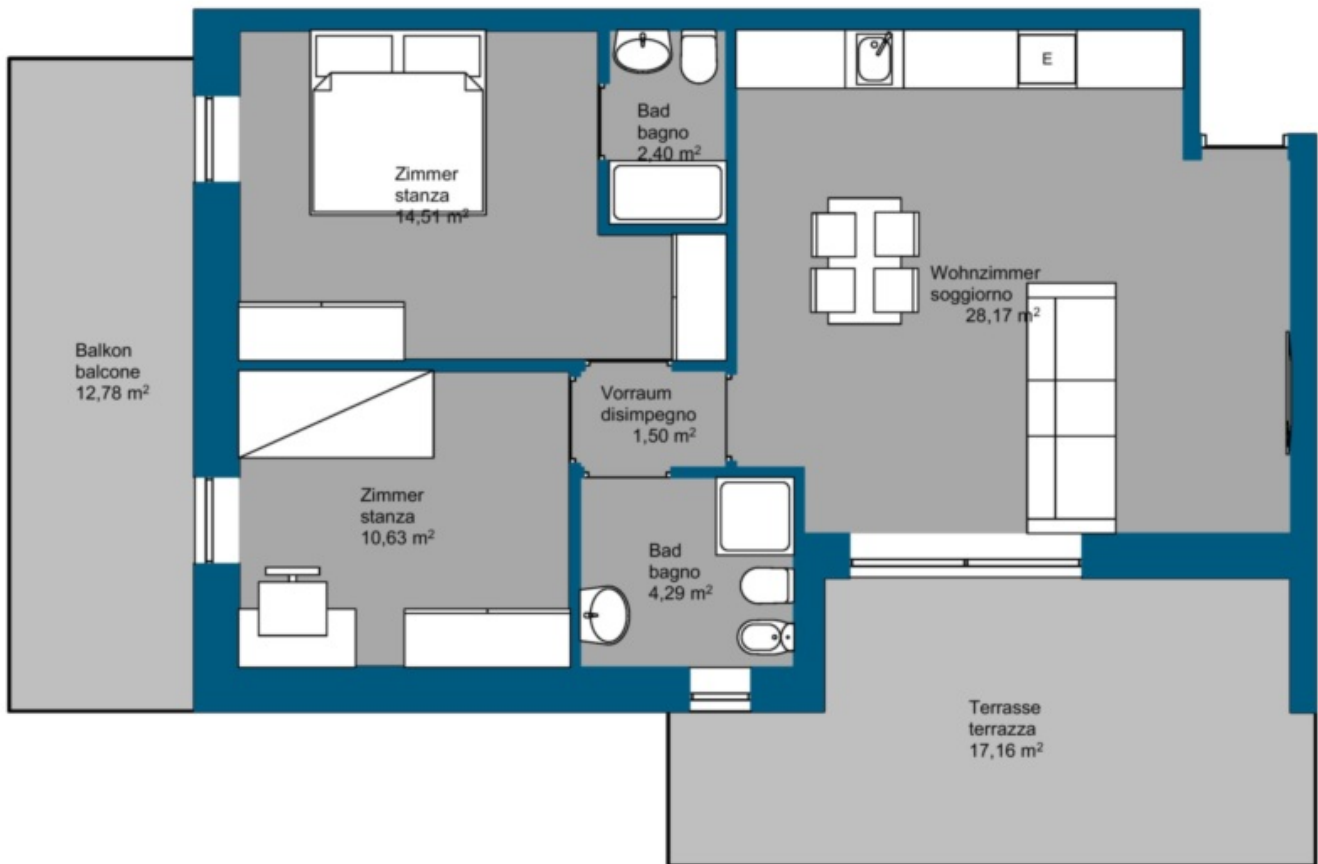

# Peschiera - Appartamento con terrazza in centro

## Dati di base

Tipologia dell'oggetto	Appartamento
Località	Lago di Garda
Camere	3
Piano	1 von 4
Classe energetica	A
Prezzo d'acquisto	329'000 €
Superficie m	91.0
Stato	Nuovo
Stato	Primo ingresso
ID	IW94721

## Dettagli

Prezzo d'acquisto	329'000 €
Superficie m	91.0
Bagni	2
Balconi/Terrazze	2
Camera giorno/notte	3

L'edificio si estende su quattro piani e ospita appartamenti con 3 e 4 camere da letto, ciascuno con balcone e terrazza. Gli appartamenti al piano terra dispongono anche di un giardino e di una sala hobby di 40 m<sup>2</sup> nel seminterrato, mentre gli attici dispongono di un'ampia terrazza sul tetto con vista sul lago. Gli appartamenti con 2 camere da letto sono disponibili a partire da 329.000 euro e quelli con 3 camere da letto a partire da 380.000 euro. I garage singoli e doppi possono essere acquistati separatamente.