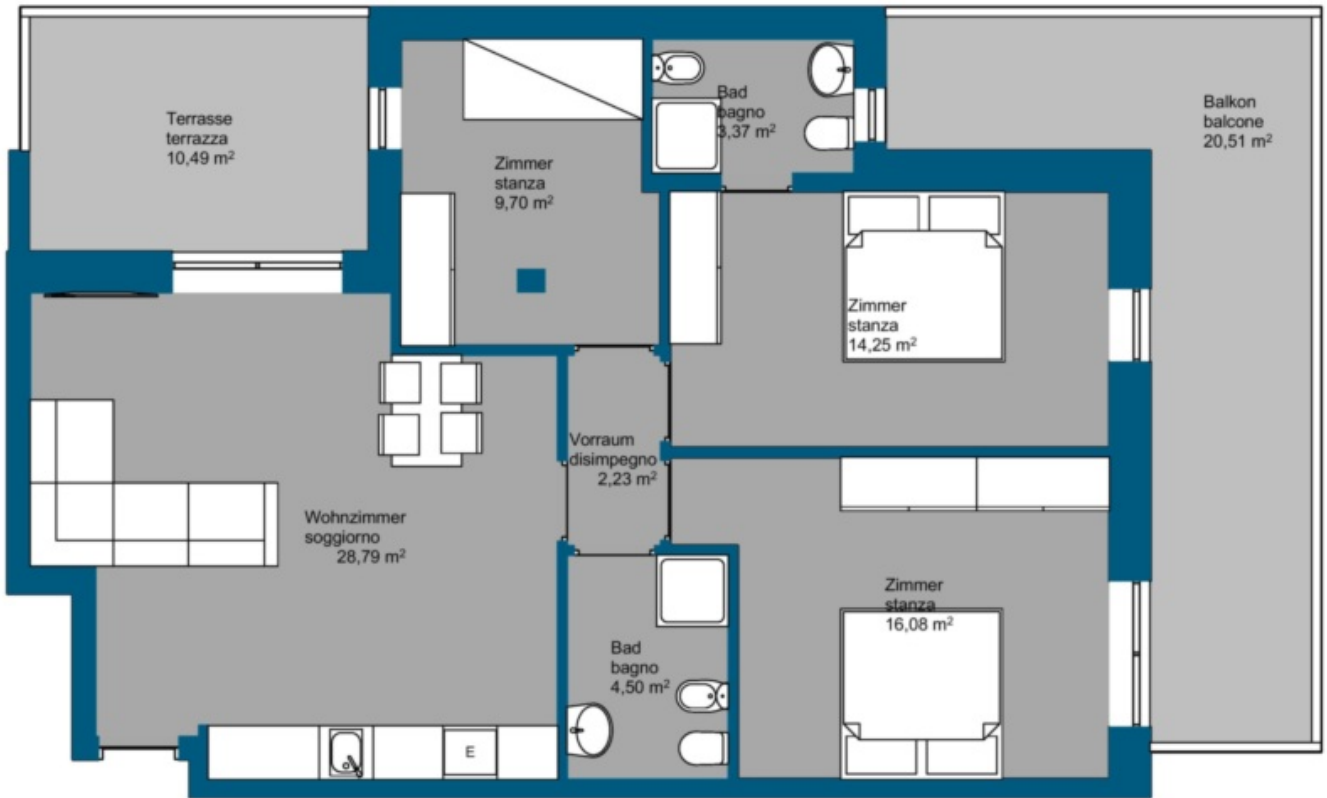

Peschiera - Nuovo quadrilocale al 1° piano

Dati di base

Tipologia dell'oggetto	Appartamento
Località	Lago di Garda
Camere	4
Piano	1 von 4
Classe energetica	A
Prezzo d'acquisto	382'000 €
Superficie m	108.0
Stato	Nuovo
Stato	Primo ingresso
ID	IW94715

Dettagli

Prezzo d'acquisto

382'000 €

Superficie m	108.0
Bagni	2
Balconi/Terrazze	2
Camera giorno/notte	4

Descrizione

Questo moderno condominio composto da 16 unità abitative è attualmente in costruzione nel centro di Peschiera. L'edificio sarà dotato di ampi spazi comuni come una piscina con aree prendisole e un centro fitness con area spa e jacuzzi, offrendo tutti i servizi che si possono desiderare.

L'edificio si estende su quattro piani e ospita appartamenti con 3 e 4 camere da letto, ciascuno con balcone e terrazza. Gli appartamenti al piano terra dispongono anche di un giardino e di una sala hobby di 40 m nel seminterrato, mentre gli attici dispongono di un'ampia terrazza sul tetto con vista sul lago. Gli appartamenti con 2 camere da letto sono disponibili a partire da 329.000 euro e quelli con 3 camere da letto a partire da 380.000 euro. I garage singoli e doppi possono essere acquistati separatamente.