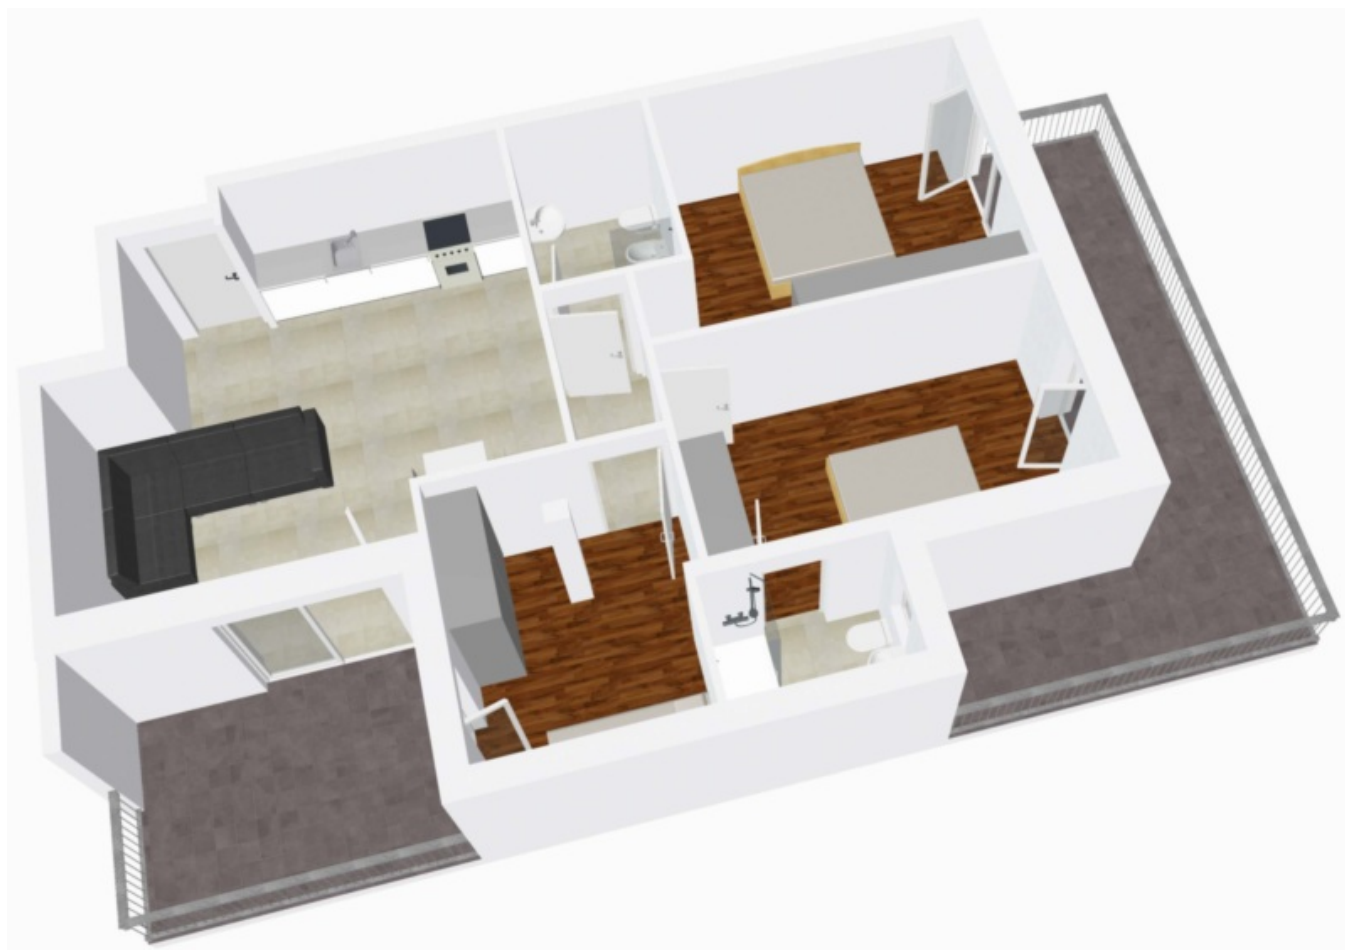

Peschiera - Nuovo appartamento con terrazza e balcone

Dati di base

Tipologia dell'oggetto	Appartamento
Località	Lago di Garda
Camere	4
Piano	1 von 4
Classe energetica	A
Prezzo d'acquisto	380'000 €
Superficie m	107.0
Stato	Nuovo
Stato	Primo ingresso
ID	IW94714

Dettagli

Prezzo d'acquisto	380'000 €
Superficie m	107.0
Bagni	2
Balconi/Terrazze	2
Camera giorno/notte	4

Descrizione

Questo moderno condominio composto da 16 unità abitative è attualmente in costruzione nel centro di Peschiera. L'edificio sarà dotato di ampi spazi comuni come una piscina con aree prendisole e un centro fitness con area spa e jacuzzi, offrendo tutti i servizi che si possono desiderare.

L'edificio si estende su quattro piani e ospita appartamenti con 3 e 4 camere da letto, ciascuno con balcone e terrazza. Gli appartamenti al piano terra dispongono anche di un giardino e di una sala hobby di 40 m nel seminterrato, mentre gli attici dispongono di un'ampia terrazza sul tetto con vista sul lago. Gli appartamenti con 2 camere da letto sono disponibili a partire da 329.000 euro e quelli con 3 camere da letto a partire da 380.000 euro. I garage singoli e doppi possono essere acquistati separatamente.

Naturalmente le unità in Classe A4 sono dotate di altri interessanti extra come il

riscaldamento a pavimento, le tapparelle elettriche e l'impianto solare e fotovoltaico. È comunque possibile modificare la disposizione degli ambienti a proprio piacimento e scegliere i materiali utilizzati per gli interni.