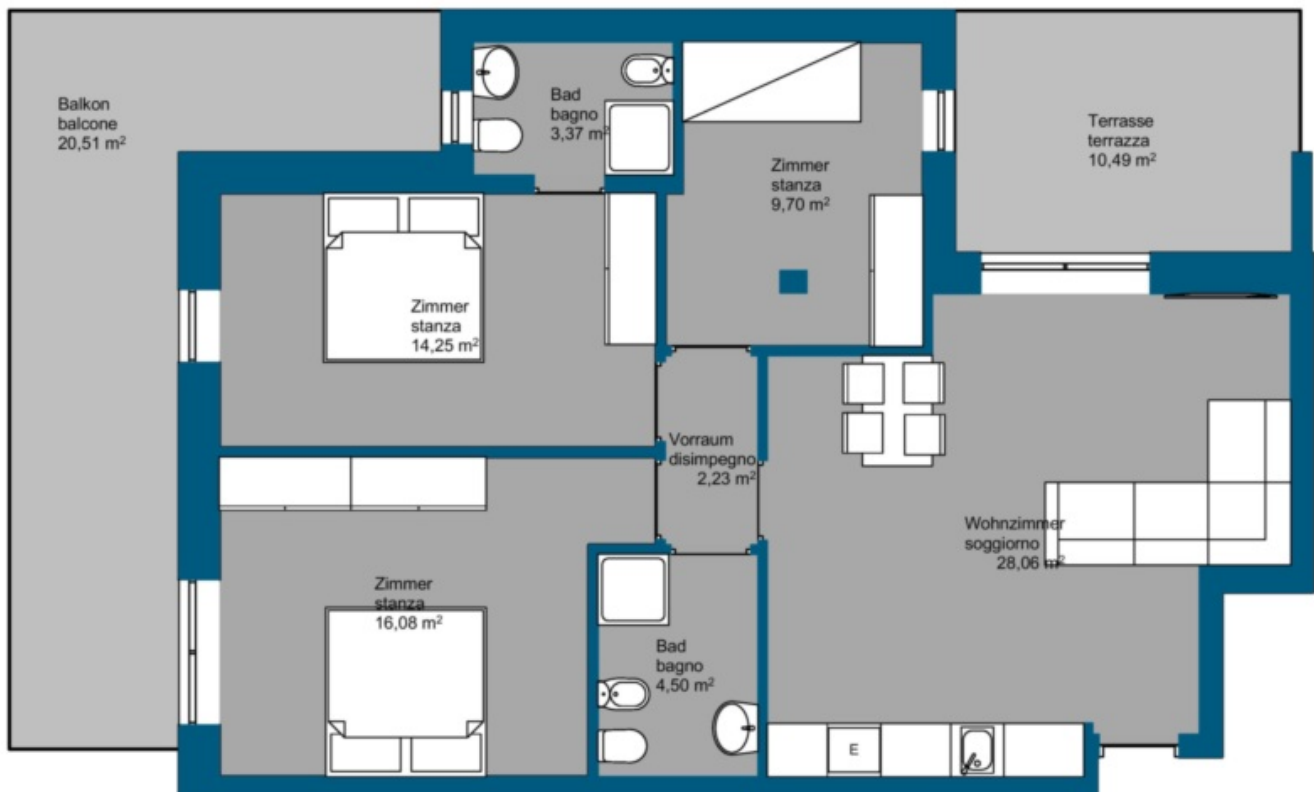

Peschiera - Nuovo appartamento con terrazza e balcone

Dati di base

Tipologia dell'oggetto	Appartamento
Località	Lago di Garda
Camere	4
Piano	1 von 4
Classe energetica	A
Prezzo d'acquisto	380'000 €
Superficie m	107.0
Stato	Nuovo
Stato	Primo ingresso
ID	IW94714

Dettagli

Prezzo d'acquisto	380'000 €
Superficie m	107.0
Bagni	2
Balconi/Terrazze	2
Camera giorno/notte	4

Descrizione

Questo moderno condominio composto da 16 unità abitative è attualmente in costruzione nel centro di Peschiera. L'edificio sarà dotato di ampi spazi comuni come una piscina con aree prendisole e un centro fitness con area spa e jacuzzi, offrendo tutti i servizi che si possono desiderare.

L'edificio si estende su quattro piani e ospita appartamenti con 3 e 4 camere da letto, ciascuno con balcone e terrazza. Gli appartamenti al piano terra dispongono anche di un giardino e di una sala hobby di 40 m nel seminterrato, mentre gli attici dispongono di un'ampia terrazza sul tetto con vista sul lago. Gli appartamenti con 2 camere da letto sono disponibili a partire da 329.000 euro e quelli con 3 camere da letto a partire da 380.000 euro. I garage singoli e doppi possono essere acquistati separatamente.