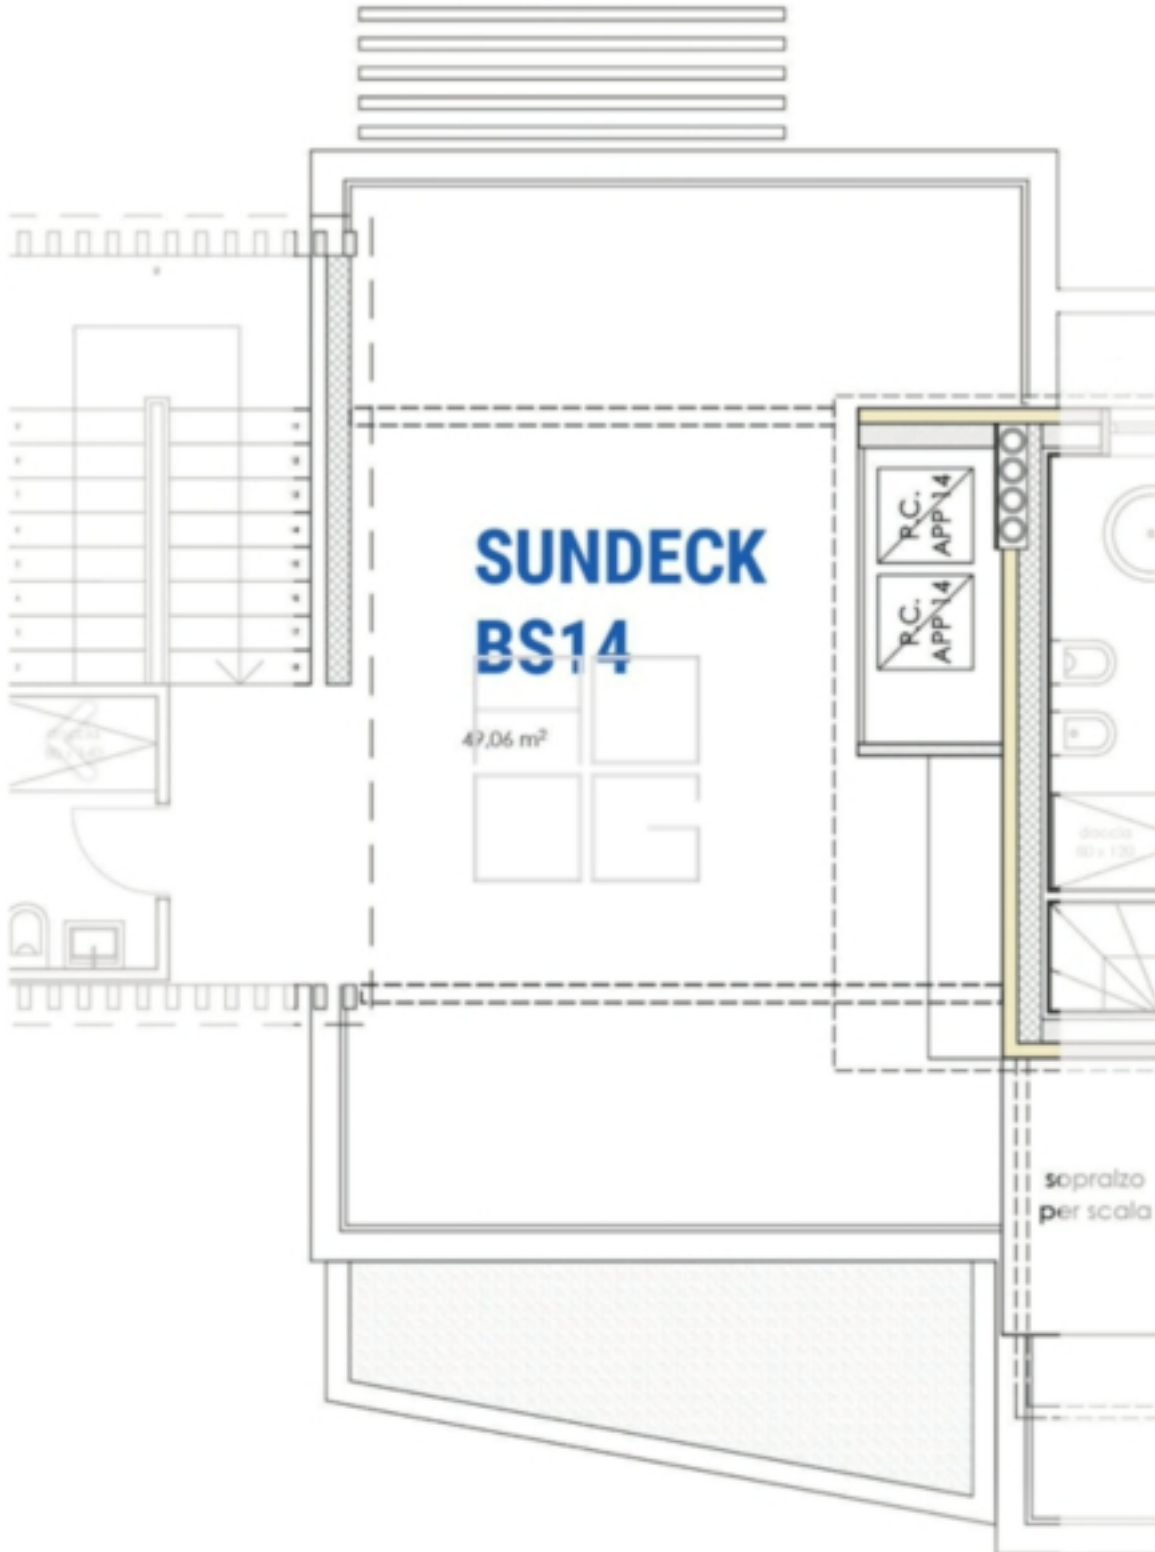

## A2 - Bilocale con grande sundeck privato

### Dati di base

Tipologia dell'oggetto	Appartamento / Piano
Località	Lago di Garda
Camere	2
Piano	1
Prezzo d'acquisto	550'000 €
Superficie m	95.0
Anno di costruzione	2022
ID	IW92245