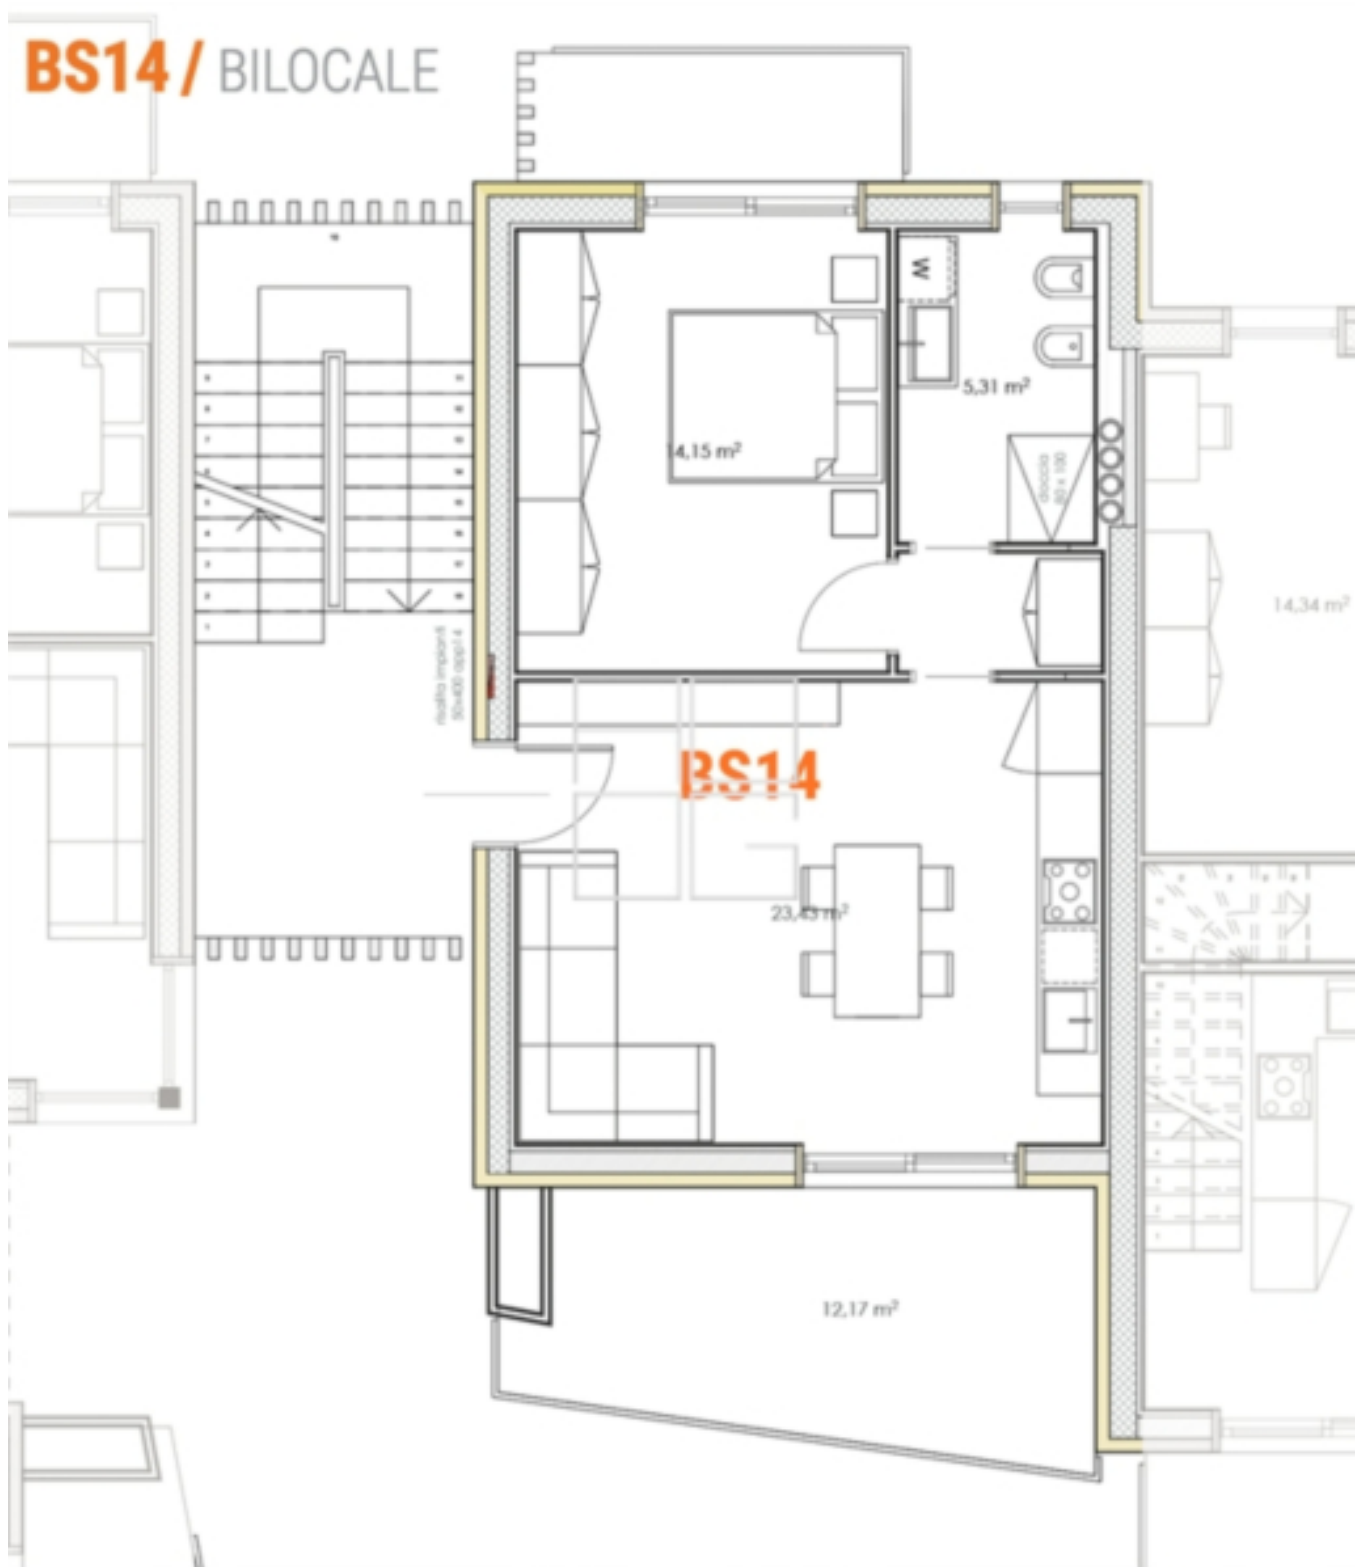

## A2 - Bilocale con grande sundeck privato

### Dati di base

Tipologia dell'oggetto	Appartamento / Piano
Località	Lago di Garda
Camere	2
Piano	1
Prezzo d'acquisto	550'000 €
Superficie m	95.0
Anno di costruzione	2022
ID	IW92245

## Dettagli

Prezzo d'acquisto  
Superficie m

550'000 €  
95.0

---

Superficie netta m	50.0
Camere da letto	1
Bagni	2

## Descrizione

A San Benedetto di Lugana alle porte del Comune di Peschiera del Garda, in zona servita e comoda al lago ed alla spiaggia oltre che ai primari servizi, inserito in moderno e prestigioso contesto di nuova costruzione con piscina costituito da 18 unità abitative, proponiamo in vendita appartamento bilocale sito al piano primo con sundeck privato. L'appartamento è composto da luminoso soggiorno e cucina con grande vetrata che affaccia sull'ampio terrazzo, vivibile disimpegno, bagno e grande camera matrimoniale con balcone. Tramite scala privata accediamo all'area sundeck privata da cui godere di begli scorci di vista lago; Zona completa di bagno con doccia, ideale per realizzazione di area relax. Finiture di alta qualità che possono essere personalizzate dal cliente in base ad un capitolato di ottimo livello. Complesso con spese di gestione contenute. Completa la proprietà una cantina al piano interrato di cui forniremo relativa quotazione di prezzo. Possibilità di acquistare a parte un garage al piano interrato. Restiamo a disposizione per ulteriori informazioni e sopralluogo.