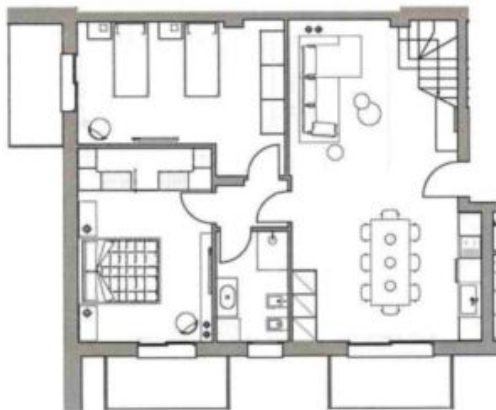

Castelnuovo del Garda, Ronchi: Nuove costruzioni

Dati di base

Tipologia dell'oggetto	Appartamento / Piano terra
Località	Lago di Garda
Classe energetica	A
Prezzo d'acquisto	430'000 €
Stato	Nuovo
Anno di costruzione	2021
Stato	Primo ingresso
ID	IW67760

Dettagli

Prezzo d'acquisto 430'000 €

Arredo

Piscina
Tipo di riscaldamento A pavimento

Descrizione

Rif. G022

NUOVA COSTRUZIONE A SOLI 3,5 KM DA PESCHIERA DEL GARDA TRA NUMEROSI PARCHI DIVERTIMENTO E BORGO STORICO!