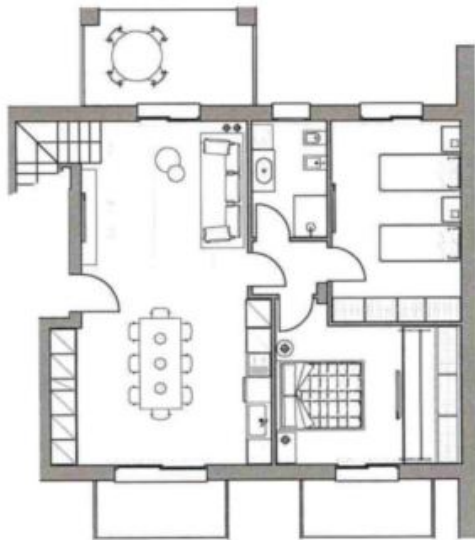

Castelnuovo del Garda, Ronchi: Nuove costruzioni

Dati di base

Tipologia dell'oggetto	Appartamento / Piano terra
Località	Lago di Garda
Classe energetica	A
Prezzo d'acquisto	430'000 €
Stato	Nuovo
Anno di costruzione	2021
Stato	Primo ingresso
ID	IW67760

Dettagli

Prezzo d'acquisto 430'000 €

Arredo

Piscina
Tipo di riscaldamento A pavimento

Descrizione

Rif. G022

NUOVA COSTRUZIONE A SOLI 3,5 KM DA PESCHIERA DEL GARDA TRA NUMEROSI PARCHI DIVERTIMENTO E BORGO STORICO!