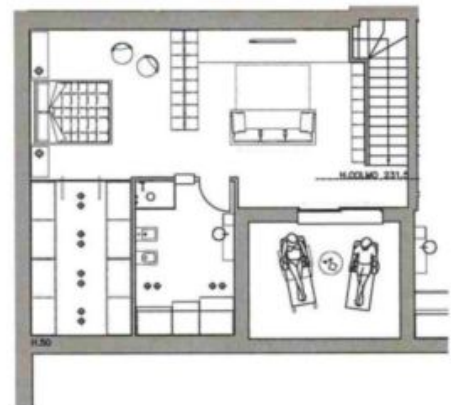

Dettagli

Prezzo d'acquisto 430'000 €

Arredo

Piscina
Tipo di riscaldamento A pavimento

Descrizione

Rif. G022

NUOVA COSTRUZIONE A SOLI 3,5 KM DA PESCHIERA DEL GARDA TRA NUMEROSI PARCHI DIVERTIMENTO E BORGO STORICO!