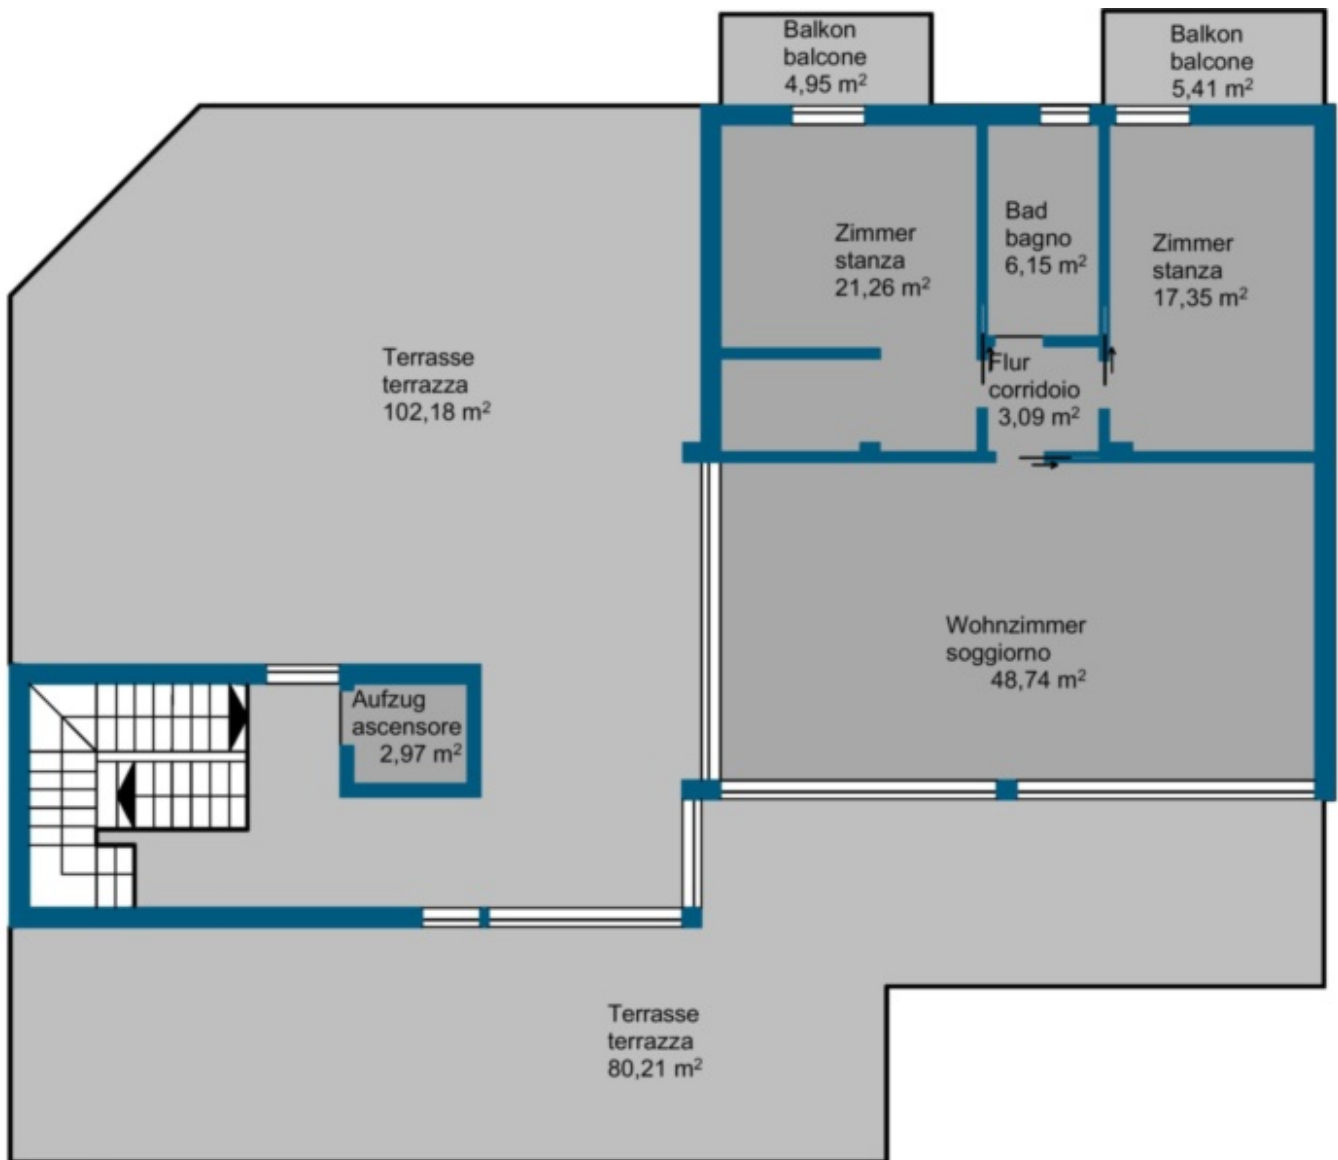

Padenghe sul Garda - Attico in complesso di lusso!

Dati di base

Tipologia dell'oggetto	Appartamento / Soffitta
Località	Lago di Garda
Camere	5
Piano	3 von 3
Classe energetica	A
Superficie m	370.0
Stato	Nuovo
Anno di costruzione	2018
Stato	Primo ingresso
ID	IW58203

Dettagli

Superficie m	370.0
Bagni	2
Balconi/Terrazze	4
Camera giorno/notte	5
Posti macchina	2

Posti macchina

Tipo	Numero	Prezzo
Garage	2	

Descrizione

Questo complesso di lusso si trova in una zona in collina del Lago di Garda, a Padenghe sul Garda, in un bellissimo paesaggio. L'esclusivo ed elegante residence offre la possibilità di