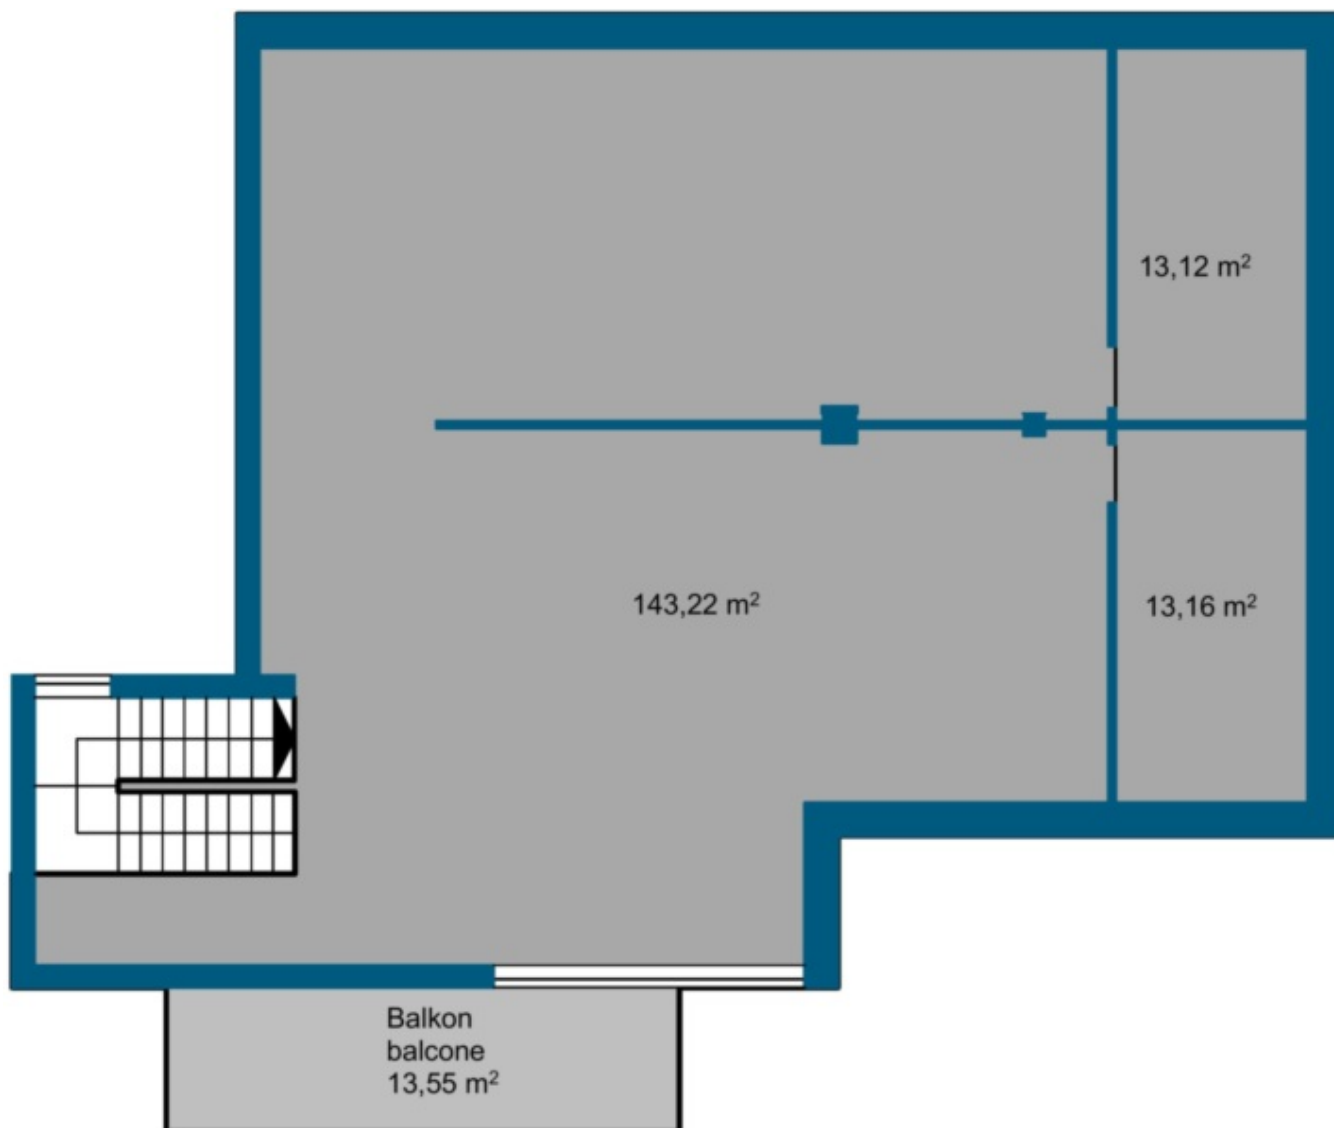

Padenghe sul Garda - Attico in complesso di lusso!

Dati di base

Tipologia dell'oggetto	Appartamento / Soffitta
Località	Lago di Garda
Camere	5
Piano	3 von 3
Classe energetica	A
Superficie m	370.0
Stato	Nuovo
Anno di costruzione	2018
Stato	Primo ingresso
ID	IW58203

Dettagli

Superficie m	370.0
Bagni	2
Balconi/Terrazze	4
Camera giorno/notte	5
Posti macchina	2

Posti macchina

Tipo	Numero	Prezzo
Garage	2	

Descrizione

Questo complesso di lusso si trova in una zona in collina del Lago di Garda, a Padenghe sul Garda, in un bellissimo paesaggio. L'esclusivo ed elegante residence offre la possibilità di