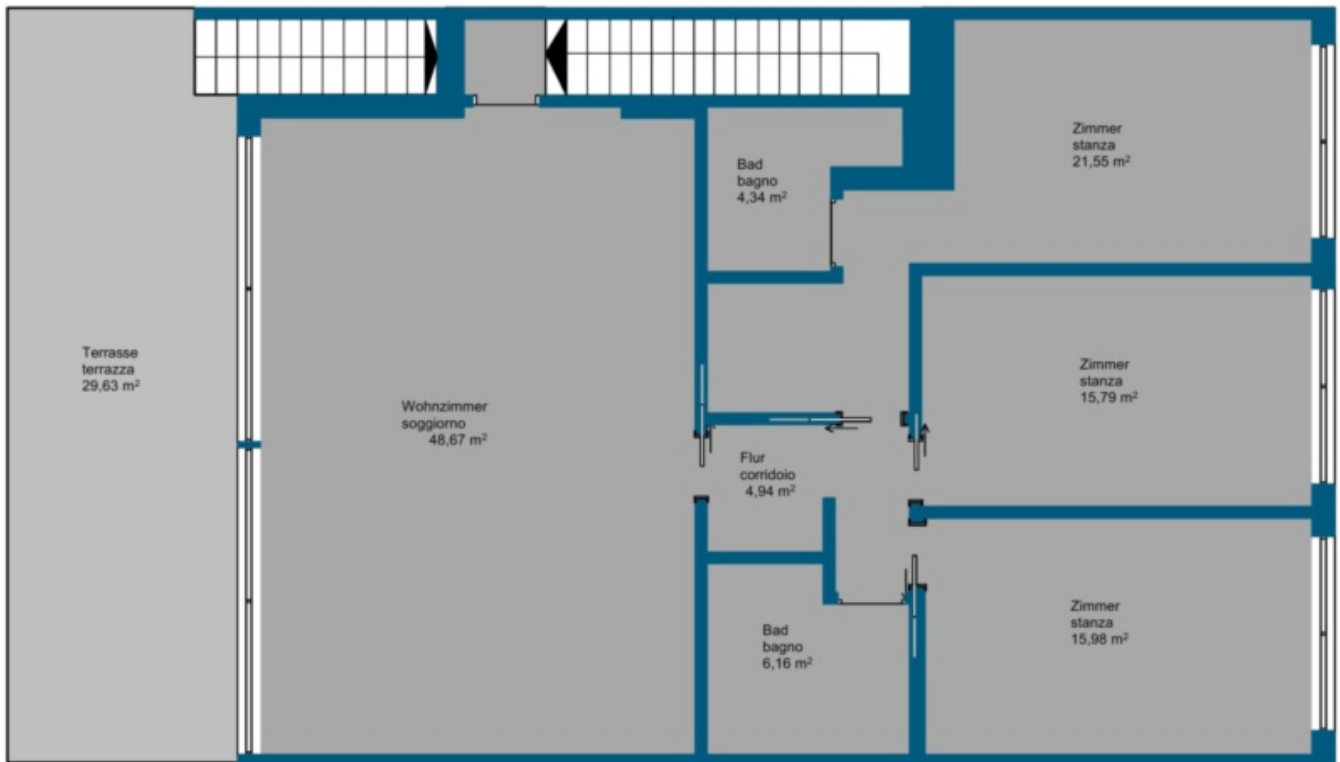

Padenghe sul Garda - Quadrilocale di lusso con vista libera!

Dati di base

Tipologia dell'oggetto	Appartamento / Soffitta
Località	Lago di Garda
Camere	5
Piano	3 von 3
Classe energetica	A
Superficie m	307.0
Stato	Nuovo
Anno di costruzione	2018
Stato	Primo ingresso
ID	IW58200

Dettagli

Superficie m	307.0
Bagni	3
Balconi/Terrazze	2
Camera giorno/notte	4
Posti macchina	2

Posti macchina

Tipo	Numero	Prezzo
Garage	2	

Descrizione

Questo complesso di lusso si trova in una zona in collina del Lago di Garda, a Padenghe sul Garda, in un bellissimo paesaggio. L'esclusivo ed elegante residence offre la possibilità di abitare in un contesto moderno con il comfort di un luxury-hotel ed è quindi fatto apposta per quegli acquirenti con delle particolari esigenze che stanno cercando una casa vacanze particolare!