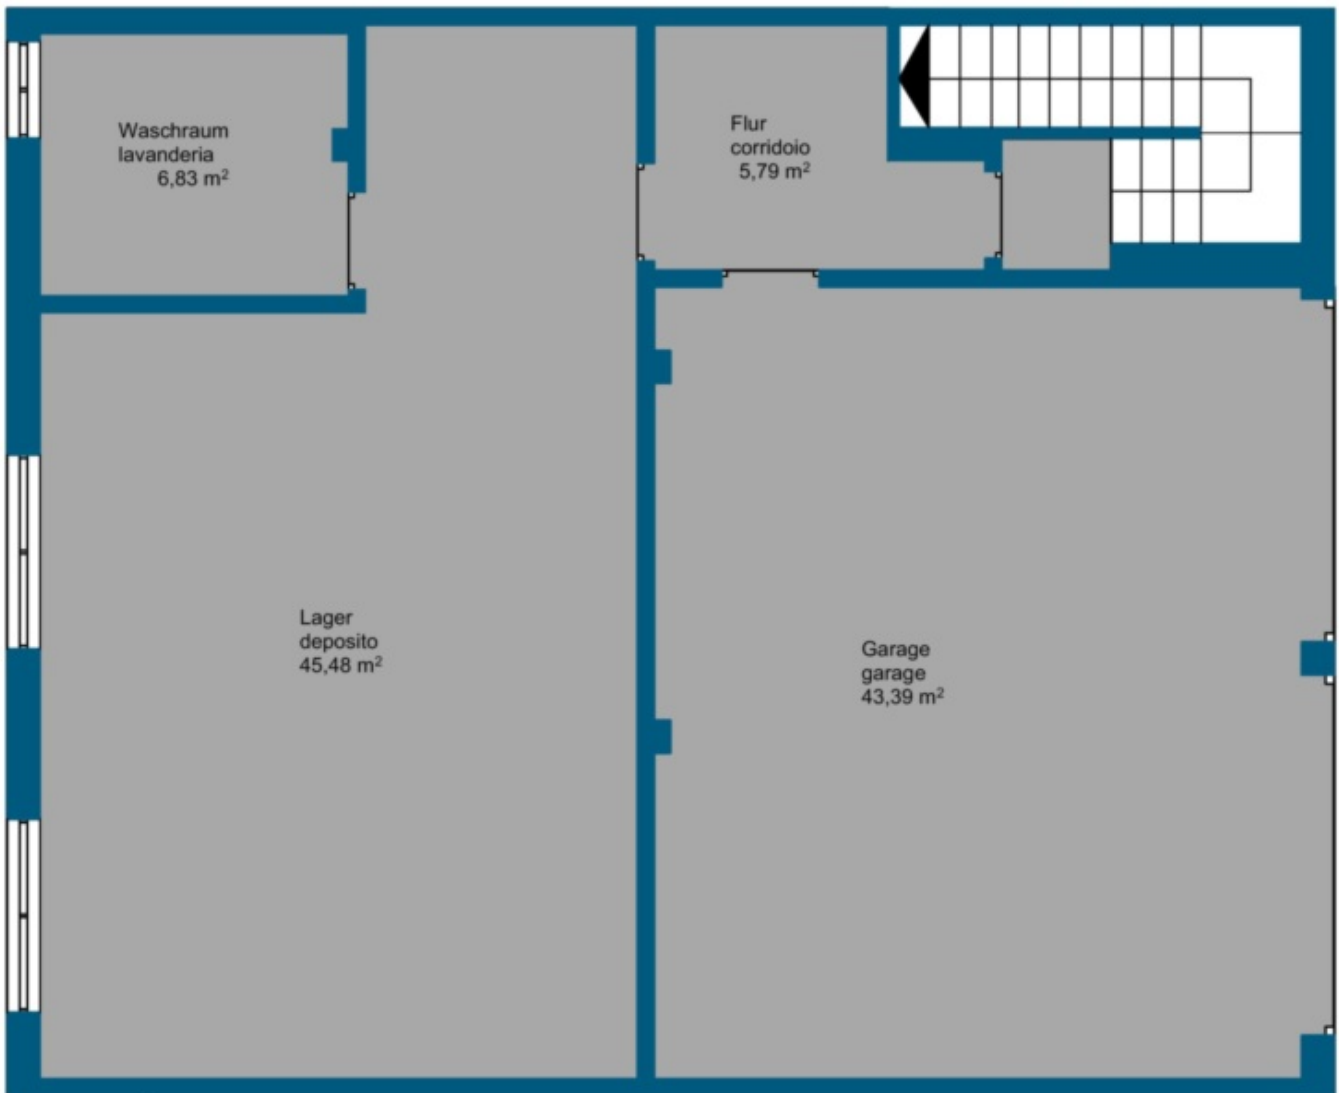

Padenghe sul Garda - Quadrilocale di lusso con vista libera!

Dati di base

Tipologia dell'oggetto	Appartamento / Soffitta
Località	Lago di Garda
Camere	5
Piano	3 von 3
Classe energetica	A
Superficie m	307.0
Stato	Nuovo
Anno di costruzione	2018
Stato	Primo ingresso
ID	IW58200

Dettagli

Superficie m	307.0
Bagni	3
Balconi/Terrazze	2
Camera giorno/notte	4
Posti macchina	2

Posti macchina

Tipo	Numero	Prezzo
Garage	2	

Descrizione

Questo complesso di lusso si trova in una zona in collina del Lago di Garda, a Padenghe sul Garda, in un bellissimo paesaggio. L'esclusivo ed elegante residence offre la possibilità di abitare in un contesto moderno con il comfort di un luxury-hotel ed è quindi fatto apposta per quegli acquirenti con delle particolari esigenze che stanno cercando una casa vacanze particolare!