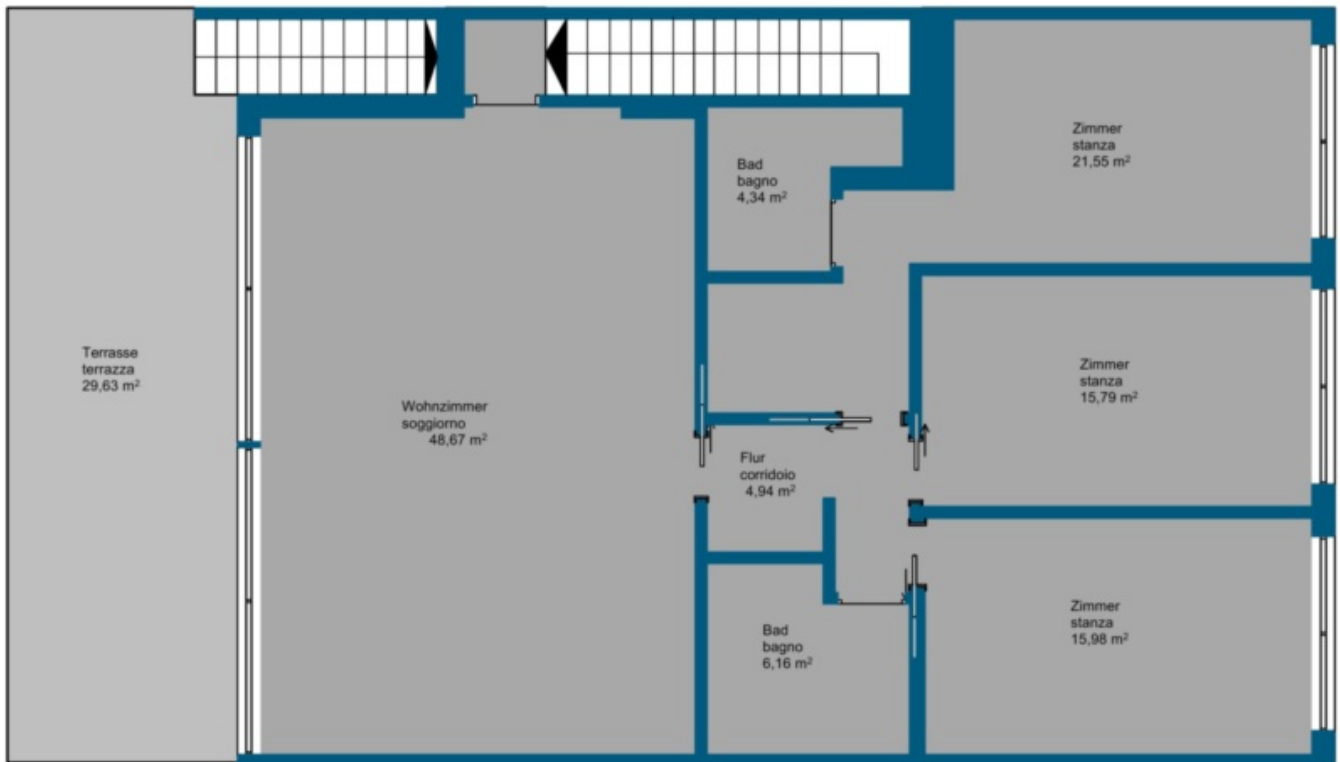

Padenghe sul Garda - Nuovo appartamento con vista lago!

Dati di base

Tipologia dell'oggetto	Appartamento / Piano terra
Località	Lago di Garda
Camere	4
Piano	0
Classe energetica	A
Superficie m	298.0
Stato	Nuovo
Anno di costruzione	2018
Stato	Primo ingresso
ID	IW58197

Dettagli

Superficie m	298.0
Bagni	2
Balconi/Terrazze	2
Camera giorno/notte	4

Posti macchina

Tipo	Numero	Prezzo
Garage	2	
Descrizione		

Questo complesso di lusso si trova in una zona in collina del Lago di Garda, a Padenghe sul Garda, in un bellissimo paesaggio. L'esclusivo ed elegante residence offre la possibilità di abitare in un contesto moderno con il comfort di un luxury-hotel ed è quindi fatto apposta per quegli acquirenti con delle particolari esigenze che stanno cercando una casa vacanze particolare!