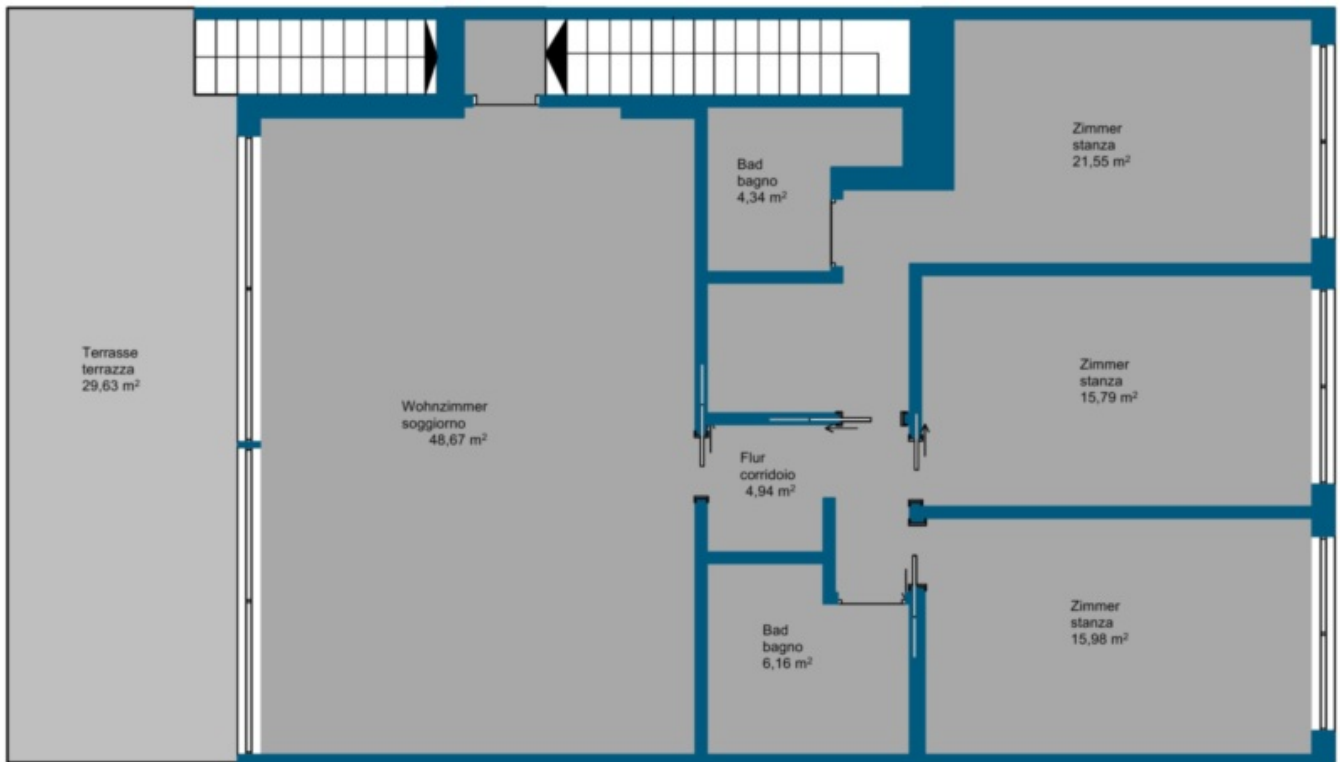

Padenghe sul Garda - Appartamento su due piani in posizione soleggiata!

Dati di base

Tipologia dell'oggetto	Appartamento / Piano terra
Località	Lago di Garda
Camere	4
Piano	0
Classe energetica	A
Superficie m	298.0
Stato	Nuovo
Anno di costruzione	2018
Stato	Primo ingresso
ID	IW58192

Dettagli

Superficie m	298.0
Bagni	2
Balconi/Terrazze	2
Camera giorno/notte	4

Posti macchina

Tipo	Numero	Prezzo
Garage	2	

Descrizione

Questo complesso di lusso si trova in una zona in collina del Lago di Garda, a Padenghe sul Garda, in un bellissimo paesaggio. L'esclusivo ed elegante residence offre la possibilità di abitare in un contesto moderno con il comfort di un luxury-hotel ed è quindi fatto apposta