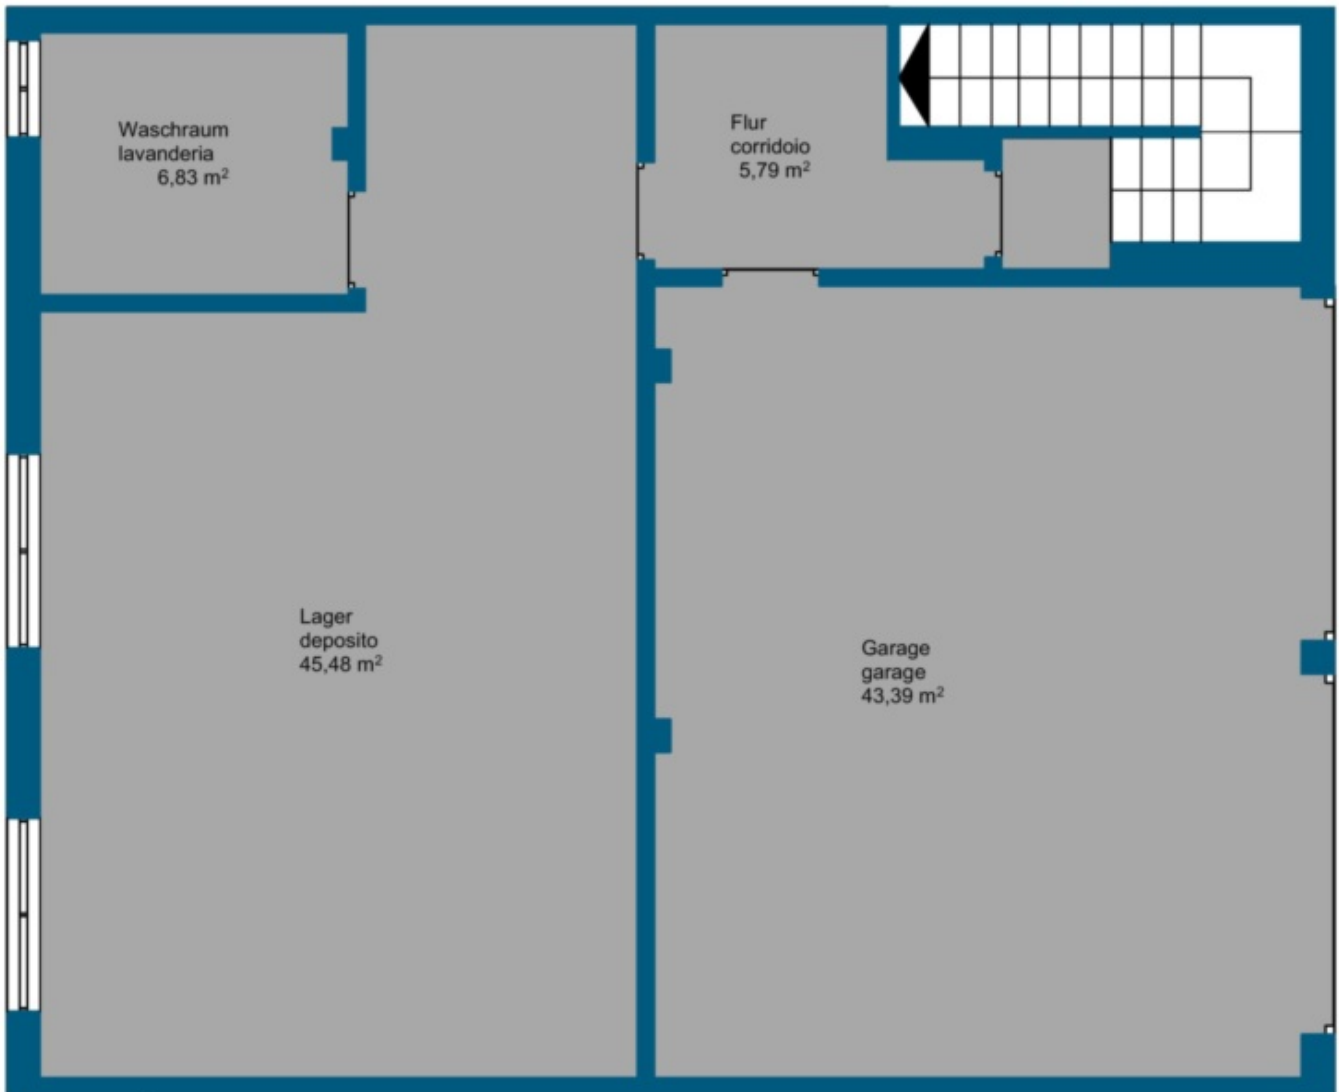

Padenghe sul Garda - Appartamento su due piani in posizione soleggiata!

Dati di base

Tipologia dell'oggetto	Appartamento / Piano terra
Località	Lago di Garda
Camere	4
Piano	0
Classe energetica	A
Superficie m	298.0
Stato	Nuovo
Anno di costruzione	2018
Stato	Primo ingresso
ID	IW58192

Dettagli

Superficie m	298.0
Bagni	2
Balconi/Terrazze	2
Camera giorno/notte	4

Posti macchina

Tipo	Numero	Prezzo
Garage	2	

Descrizione

Questo complesso di lusso si trova in una zona in collina del Lago di Garda, a Padenghe sul Garda, in un bellissimo paesaggio. L'esclusivo ed elegante residence offre la possibilità di abitare in un contesto moderno con il comfort di un luxury-hotel ed è quindi fatto apposta