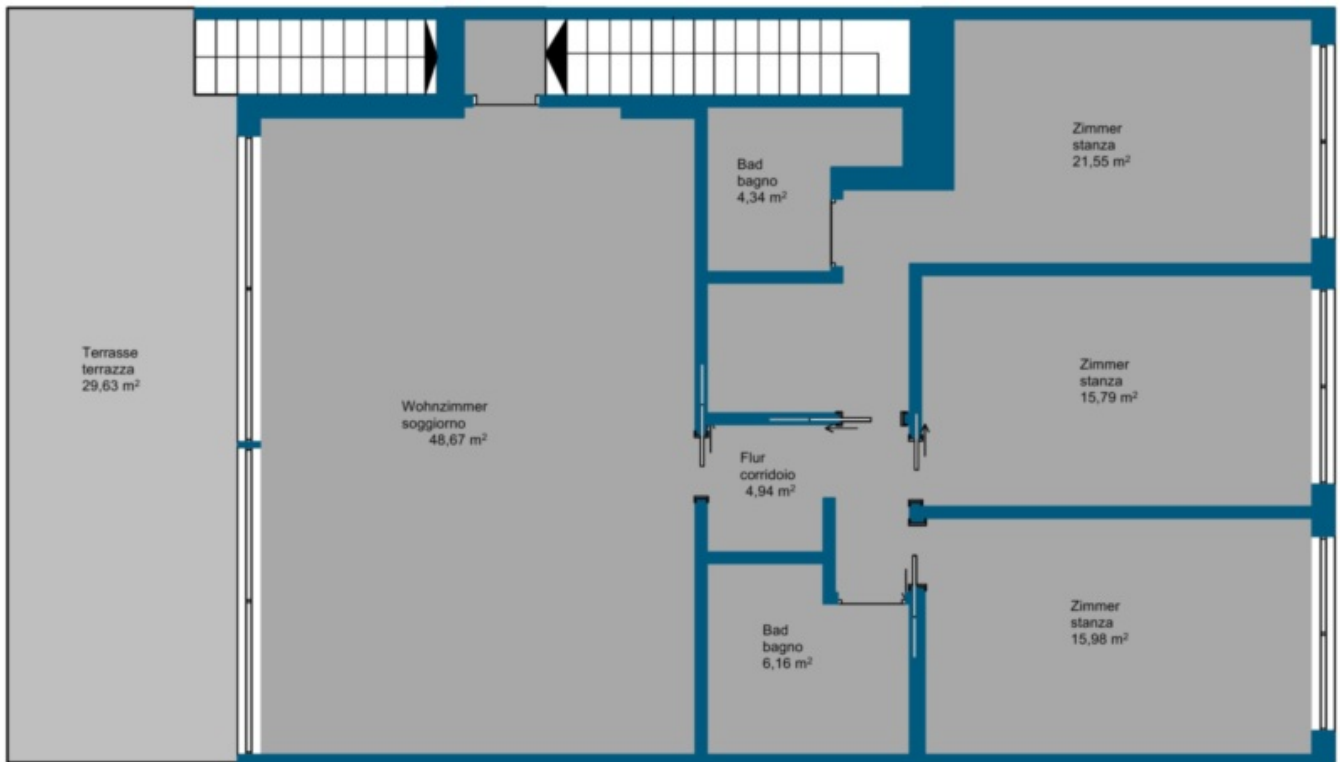

Padenghe sul Garda: luminoso appartamento di nuova costruzione!

Dati di base

Tipologia dell'oggetto	Appartamento / Piano terra
Località	Lago di Garda
Camere	4
Piano	0
Classe energetica	A
Superficie m	298.0
Stato	Nuovo
Anno di costruzione	2018
Stato	Primo ingresso
ID	IW58188

Dettagli

Superficie m	298.0
Bagni	2
Balconi/Terrazze	2
Camera giorno/notte	4

Posti macchina

Tipo	Numero	Prezzo
Garage	2	

Descrizione

Questo complesso di lusso si trova in una zona in collina del Lago di Garda, a Padenghe sul Garda, in un bellissimo paesaggio. L'esclusivo ed elegante residence offre la possibilità di abitare in un contesto moderno con il comfort di un luxury-hotel ed è quindi fatto apposta