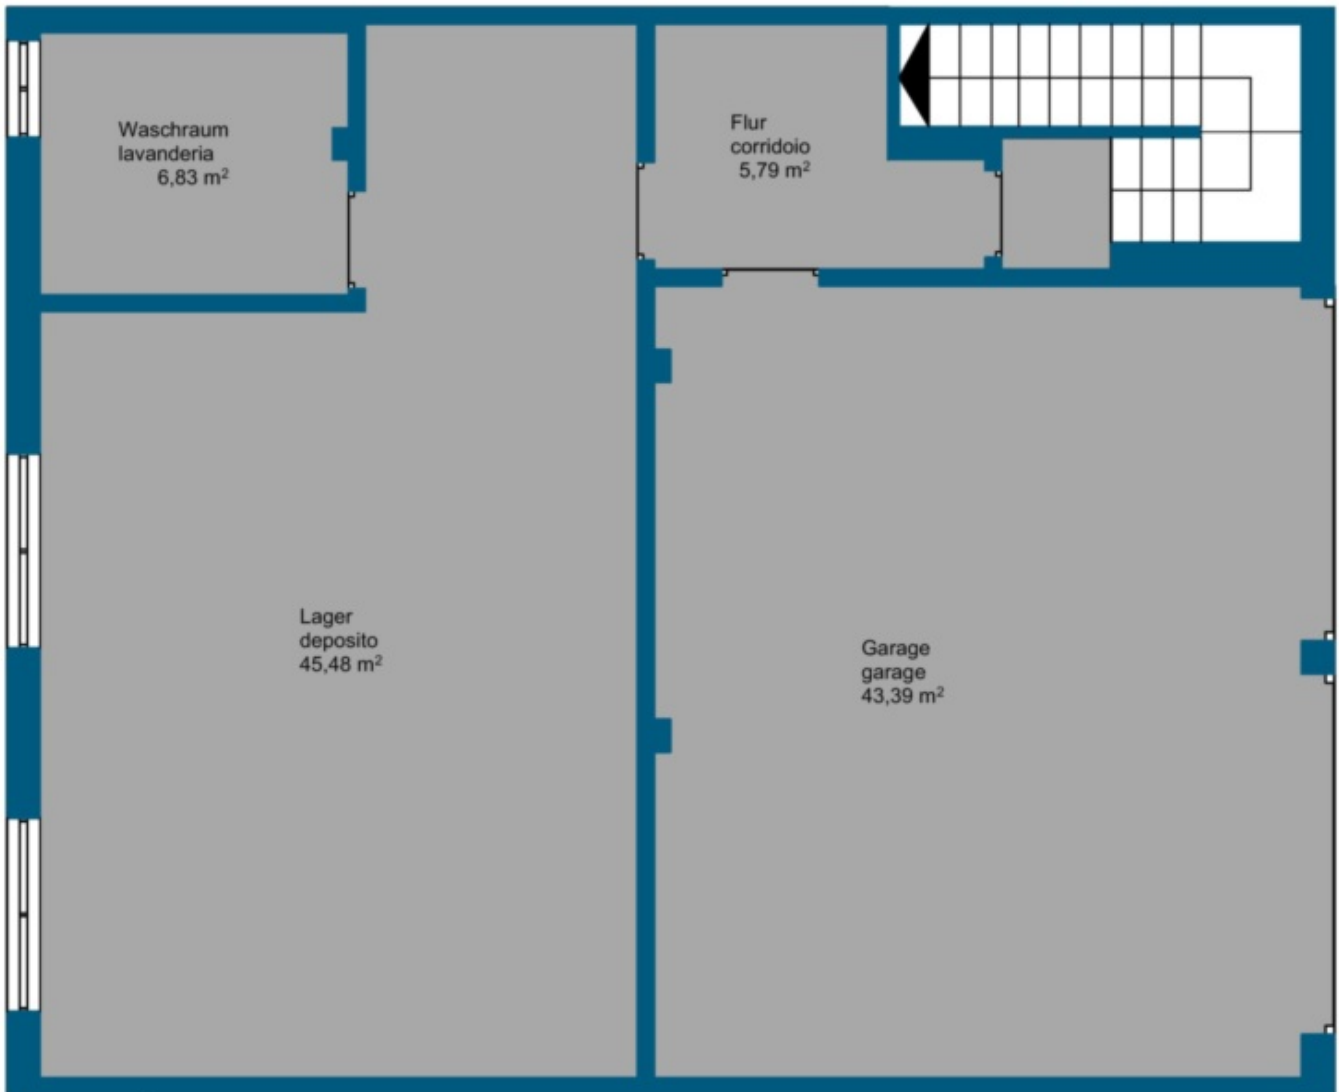

Padenghe sul Garda: luminoso appartamento di nuova costruzione!

Dati di base

Tipologia dell'oggetto	Appartamento / Piano terra
Località	Lago di Garda
Camere	4
Piano	0
Classe energetica	A
Superficie m	298.0
Stato	Nuovo
Anno di costruzione	2018
Stato	Primo ingresso
ID	IW58188

Dettagli

Superficie m	298.0
Bagni	2
Balconi/Terrazze	2
Camera giorno/notte	4

Posti macchina

Tipo	Numero	Prezzo
Garage	2	

Descrizione

Questo complesso di lusso si trova in una zona in collina del Lago di Garda, a Padenghe sul Garda, in un bellissimo paesaggio. L'esclusivo ed elegante residence offre la possibilità di abitare in un contesto moderno con il comfort di un luxury-hotel ed è quindi fatto apposta