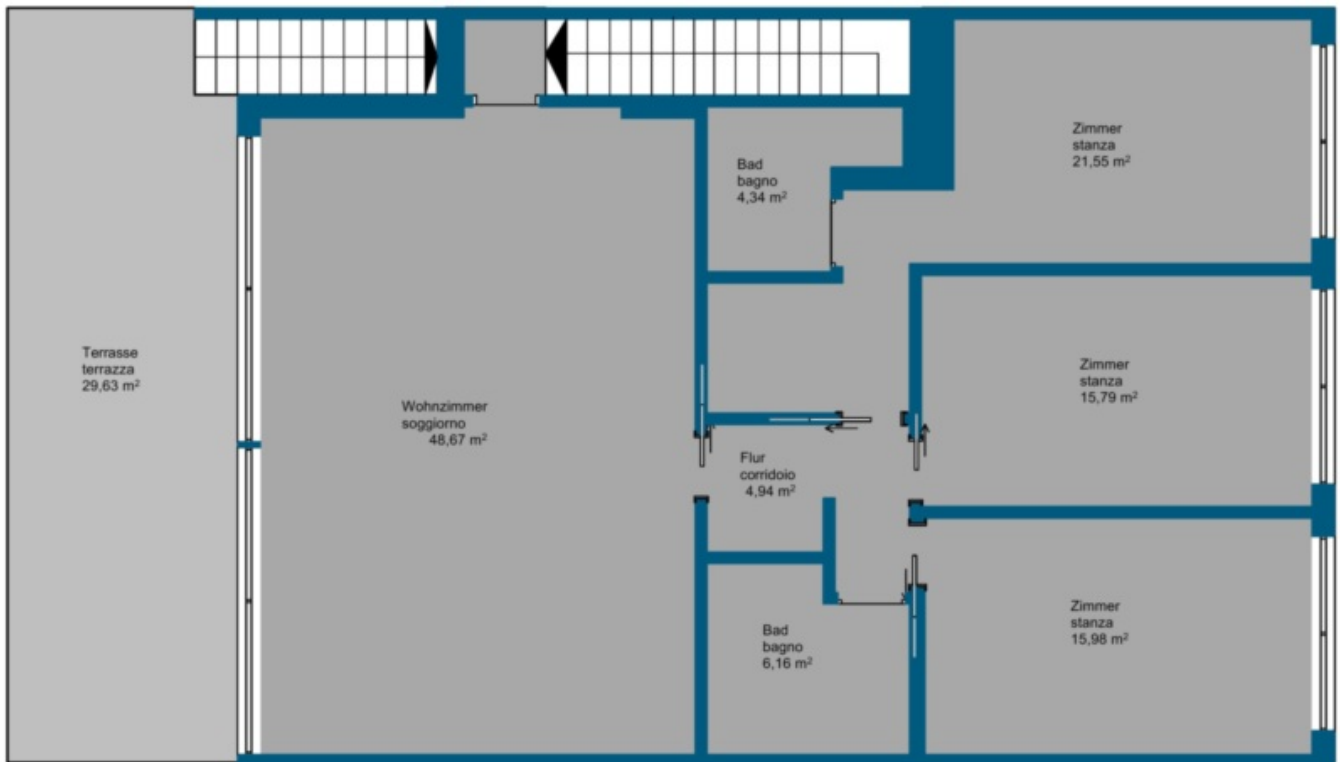

## Dati di base

Tipologia dell'oggetto	Appartamento / Piano terra
Località	Lago di Garda
Camere	4
Piano	0
Classe energetica	A
Superficie m	298.0
Stato	Nuovo
Anno di costruzione	2018
Stato	Primo ingresso
ID	IW58188

## Dettagli

Superficie m	298.0
Bagni	2
Balconi/Terrazze	2
Camera giorno/notte	4