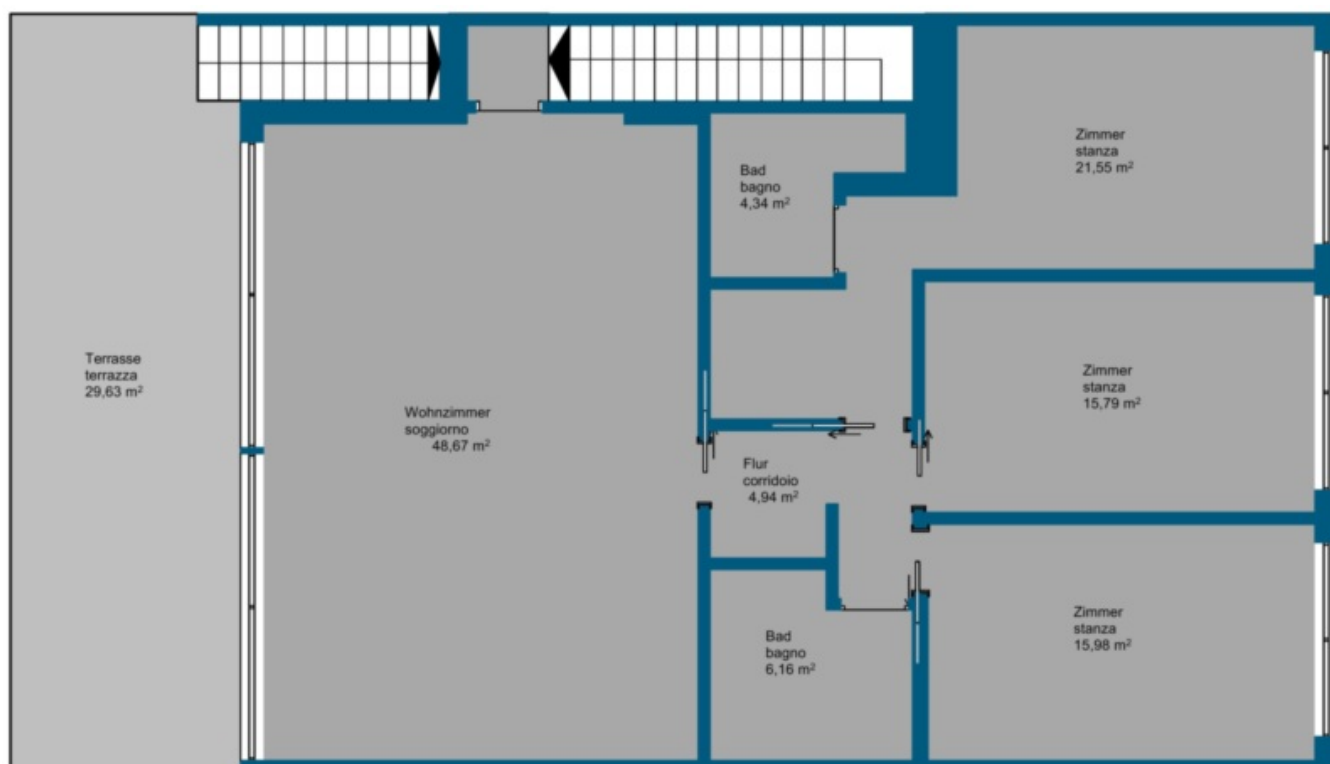

Padenghe sul Garda - Nuovo quadrilocale in residence di lusso!

Dati di base

Tipologia dell'oggetto	Appartamento / Piano terra
Località	Lago di Garda
Camere	4
Piano	0
Classe energetica	A
Superficie m	315.0
Stato	Nuovo
Anno di costruzione	2018
Stato	Primo ingresso
ID	IW58186

Dettagli

Superficie m	315.0
Bagni	2
Balconi/Terrazze	2
Camera giorno/notte	4

Posti macchina

Tipo	Numero	Prezzo
Garage	2	

Descrizione

Questo complesso di lusso si trova in una zona in collina del Lago di Garda, a Padenghe sul Garda, in un bellissimo paesaggio. L'esclusivo ed elegante residence offre la possibilità di abitare in un contesto moderno con il comfort di un luxury-hotel ed è quindi fatto apposta per quegli acquirenti con delle particolari esigenze che stanno cercando una casa vacanze particolare!