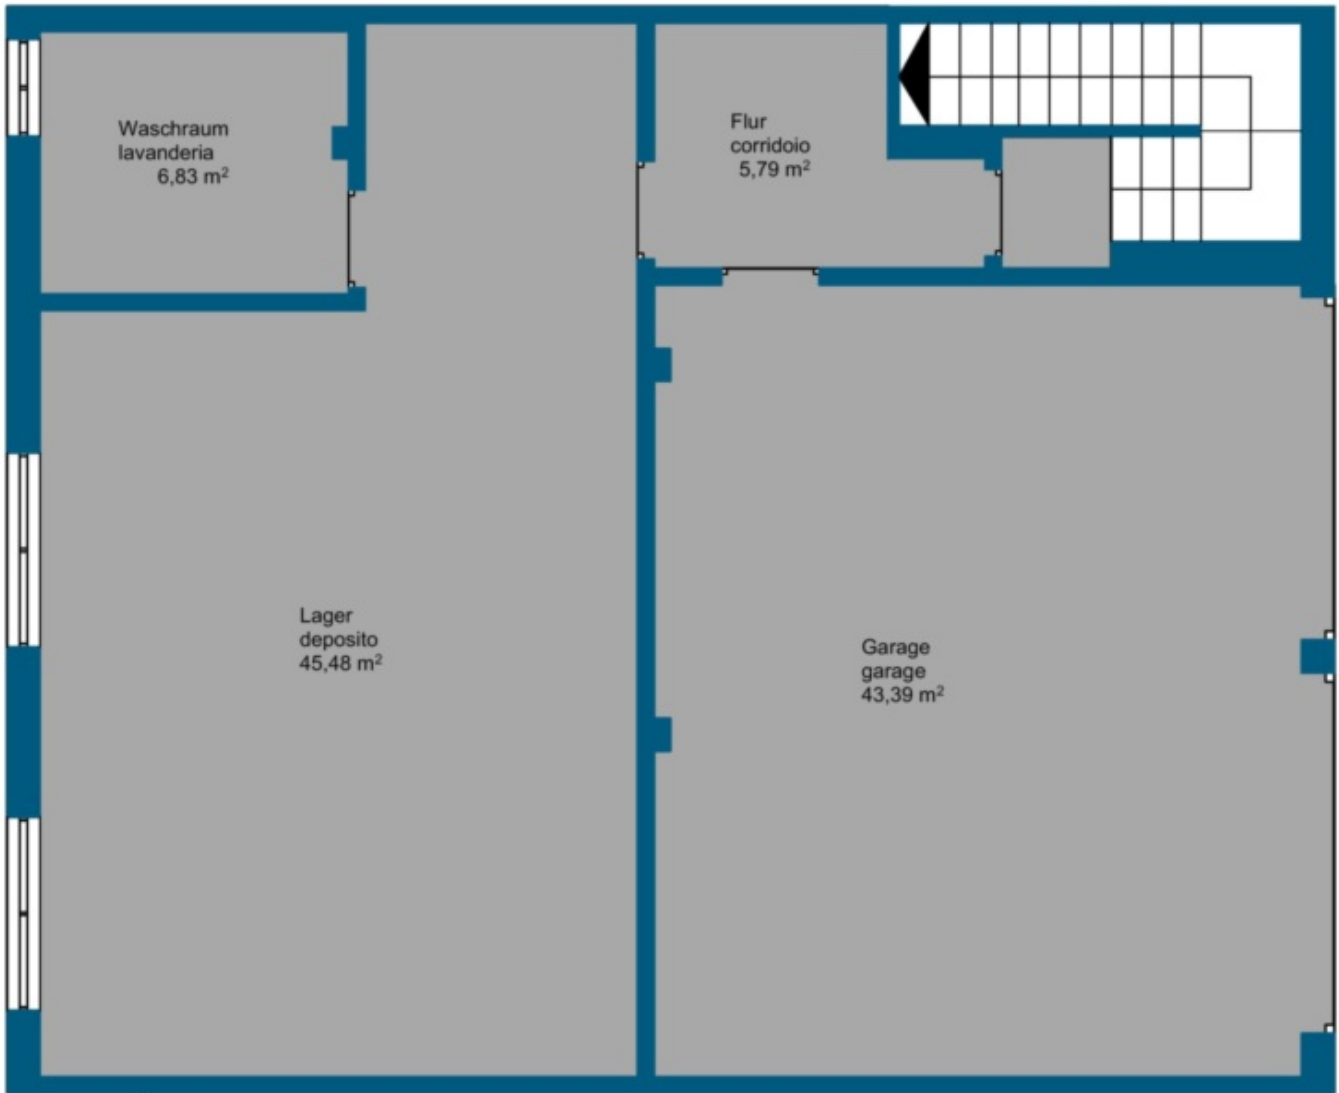

Padenghe sul Garda - Nuovo quadrilocale con giardino e terrazza panoramica

Dati di base

| | |
|------------------------|----------------------------|
| Tipologia dell'oggetto | Appartamento / Piano terra |
| Località | Lago di Garda |
| Camere | 4 |
| Piano | 0 |
| Classe energetica | A |
| Superficie m | 298.0 |
| Stato | Nuovo |
| Anno di costruzione | 2018 |
| Stato | Primo ingresso |
| ID | IW58048 |

Terrasse
terrazza
172,83 m²

Dettagli

| | |
|---------------------|-------|
| Superficie m | 298.0 |
| Bagni | 2 |
| Balconi/Terrazze | 2 |
| Camera giorno/notte | 4 |

Posti macchina

| Tipo | Numero | Prezzo |
|--------|--------|--------|
| Garage | 2 | |