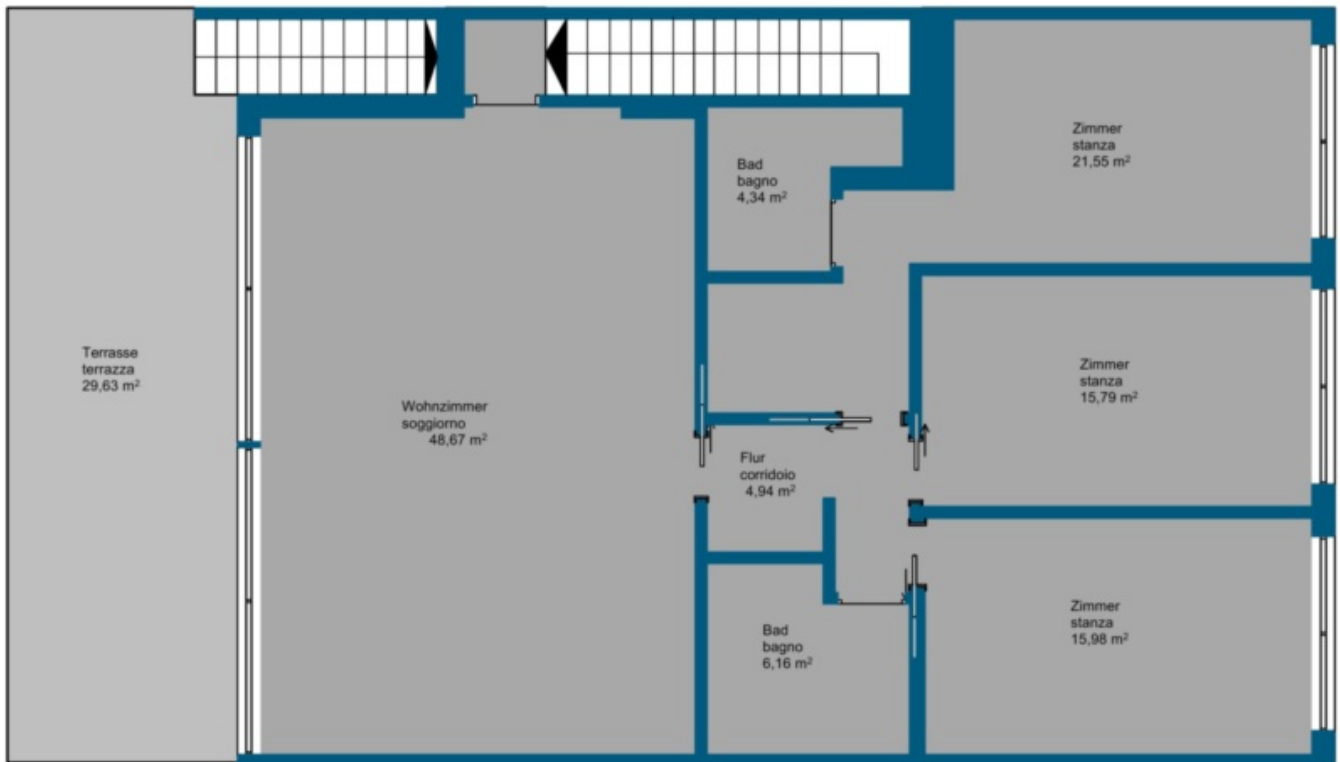

Padenghe sul Garda - Nuovo quadrilocale con giardino e terrazza panoramica

Dati di base

| | |
|------------------------|----------------------------|
| Tipologia dell'oggetto | Appartamento / Piano terra |
| Località | Lago di Garda |
| Camere | 4 |
| Piano | 0 |
| Classe energetica | A |
| Superficie m | 298.0 |
| Stato | Nuovo |
| Anno di costruzione | 2018 |
| Stato | Primo ingresso |
| ID | IW58048 |

Terrasse
terrazza
172,83 m²

Dettagli

| | |
|---------------------|-------|
| Superficie m | 298.0 |
| Bagni | 2 |
| Balconi/Terrazze | 2 |
| Camera giorno/notte | 4 |

Posti macchina

| Tipo | Numero | Prezzo |
|--------|--------|--------|
| Garage | 2 | |