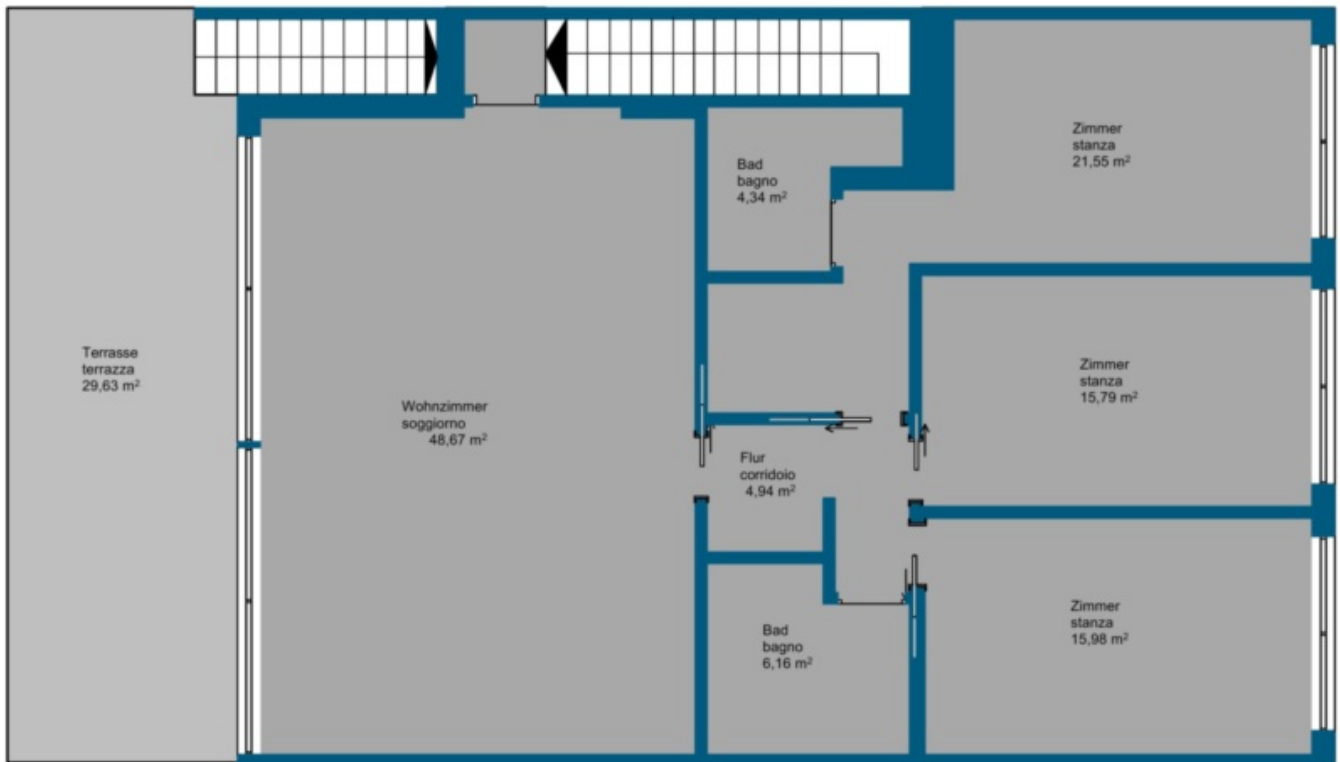

Padenghe sul Garda - Nuovo quadrilocale con giardino e terrazza panoramica

Dati di base

Tipologia dell'oggetto	Appartamento / Piano terra
Località	Lago di Garda
Camere	4
Piano	0
Classe energetica	A
Superficie m	298.0
Stato	Nuovo
Anno di costruzione	2018
Stato	Primo ingresso
ID	IW58048

Terrasse
terrazza
172,83 m²

Dettagli

Superficie m	298.0
Bagni	2
Balconi/Terrazze	2
Camera giorno/notte	4

Posti macchina

Tipo	Numero	Prezzo
Garage	2	

Descrizione

Questo complesso di lusso si trova in una zona in collina del Lago di Garda, a Padenghe sul Garda, in un bellissimo paesaggio. L'esclusivo ed elegante residence offre la possibilità di abitare in un contesto moderno con il comfort di un luxury-hotel ed è quindi fatto apposta per quegli acquirenti con delle particolari esigenze che stanno cercando una casa vacanze particolare!